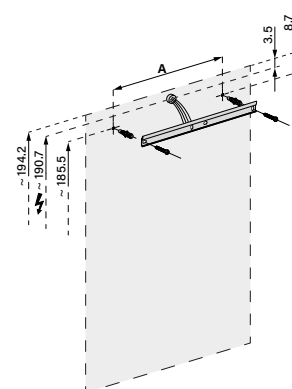

Unterputz-Montage **UP**
Pose en encastrément
Recessed mounting

OLS1/LED/UP	A	B
50..	35	50.0
60..	35	60.0
70..	55	70.0
80..	55	80.0
90..	65	90.0
100..	65	100.0
120..	95	120.0
130..	95	130.0
150..	125	150.0