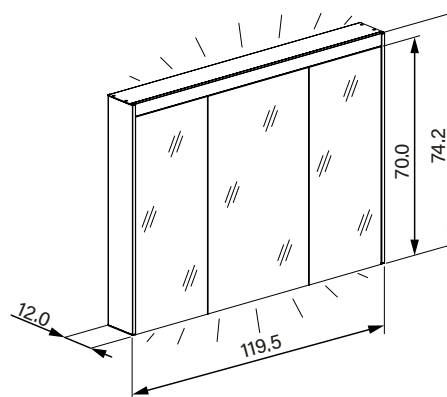

## Armoire de toilette *Harmonie*<sup>23</sup> Olé Super LED 119,5 x 70/74,2 x 12 cm

température de la lumière : blanc froid 4000K - 120/3/LED/L, profil en aluminium, pour montage AP ou UP, prise double en bas à gauche et à droite, 3 portes à double miroir (30/60/30), éclairage en haut et en bas, 2 x 21 W IP44, classe énergétique E, blanc