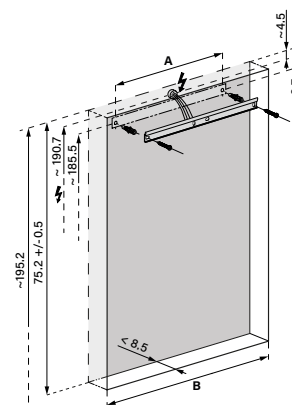

infos & tarif en vigueur :

Photos non contractuelles. Tarifs mentionnés à titre indicatif selon la date d'exportation du document. Seules les offres établies par nos conseillers de vente font foi. Les dimensions en millimètres s'entendent sous réserve des tolérances d'usine, d'éventuelles modifications ultérieures, de même que de nouvelles possibilités de montage. La responsabilité ne peut être engagée en cas de cotes manquantes ou erronées (CO art. 100). Nos conditions générales de ventes et la tarification de notre service de livraison sont disponibles sur notre site internet : <https://www.magenta.ch/cgv.html> - <https://www.magenta.ch/logistique.html>

© 30 janvier 2023 10:53