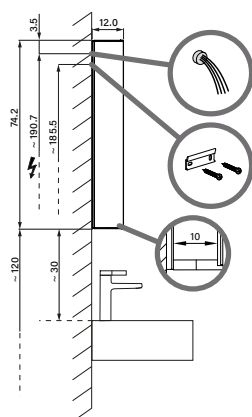

Aufputz-Montage **AP**
Pose en applique
Surface mounting

OLS1/LED/AP	A
50..	35
60..	35
70..	55
80..	55
90..	65
100..	65
120..	95
130..	95
150..	125