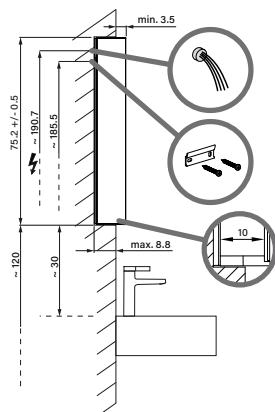

Unterputz-Montage **UP**
Pose en encastrément
Recessed mounting

OLS1/LED/UP	A	B
50..	35	50.0
60..	35	60.0
70..	55	70.0
80..	55	80.0
90..	65	90.0
100..	65	100.0
120..	95	120.0
130..	95	130.0
150..	125	150.0