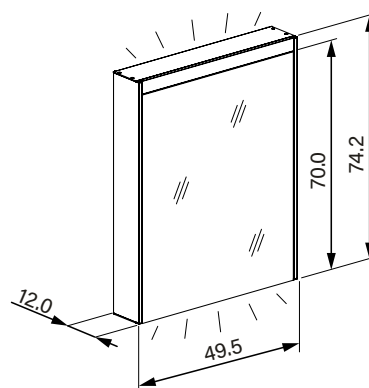

## Armoire de toilette *Harmonie*<sup>23</sup> Olé Super LED 49,5 x 70/74,2 x 12 cm

température de la lumière : blanc froid 4000K - 50/1/LED/R, profil en aluminium, pour montage AP ou UP  
prise double en bas à droite porte à double miroir, charnières à gauche ou à droite, éclairage en haut et en bas, 2 x 8,2 W, IP44, classe énergétique E, blanc