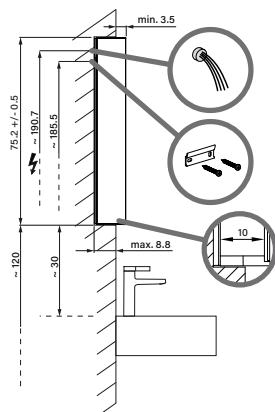

## Armoire de toilette *Harmonie*<sup>23</sup> Olé Super LED 49,5 x 70/74,2 x 12 cm

température de la lumière : blanc froid 4000K - 50/1/LED/R, profil en aluminium, pour montage AP ou UP  
prise double en bas à droite porte à double miroir, charnières à gauche ou à droite, éclairage en haut et en bas, 2 x 8,2 W, IP44, classe énergétique E, blanc

Aufputz-Montage **AP**  
Pose en applique  
Surface mounting

OLS1/LED/AP	A
50..	35
60..	35
70..	55
80..	55
90..	65
100..	65
120..	95
130..	95
150..	125

Unterputz-Montage **UP**  
Pose en encastrément  
Recessed mounting

OLS1/LED/UP	A	B
50..	35	50.0
60..	35	60.0
70..	55	70.0
80..	55	80.0
90..	65	90.0
100..	65	100.0
120..	95	120.0
130..	95	130.0
150..	125	150.0

infos & tarif en vigueur :

Photos non contractuelles. Tarifs mentionnés à titre indicatif selon la date d'exportation du document. Seules les offres établies par nos conseillers de vente font foi. Les dimensions en millimètres s'entendent sous réserve des tolérances d'usine, d'éventuelles modifications ultérieures, de même que de nouvelles possibilités de montage. La responsabilité ne peut être engagée en cas de cotes manquantes ou erronées (CO art. 100). Nos conditions générales de ventes et la tarification de notre service de livraison sont disponibles sur notre site internet : <https://www.magenta.ch/cgv.html> - <https://www.magenta.ch/logistique.html>