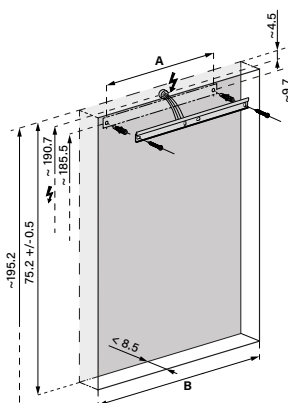

## Armoire de toilette *Harmonie*<sup>23</sup> Olé Super LED 49,5 x 70/74,2 x 12 cm

température de la lumière : blanc froid 4000K - 50/1/LED/R, profil en aluminium, pour montage AP ou UP  
prise double en bas à droite porte à double miroir, charnières à gauche ou à droite, éclairage en haut et en bas, 2 x 8,2 W, IP44, classe énergétique E, blanc

Aufputz-Montage **AP**  
Pose en applique  
Surface mounting

OLS1/LED/AP	A
50..	35
60..	35
70..	55
80..	55
90..	65
100..	65
120..	95
130..	95
150..	125

Unterputz-Montage **UP**  
Pose en encastrément  
Recessed mounting

OLS1/LED/UP	A	B
50..	35	50.0
60..	35	60.0
70..	55	70.0
80..	55	80.0
90..	65	90.0
100..	65	100.0
120..	95	120.0
130..	95	130.0
150..	125	150.0

infos & tarif en vigueur :

Photos non contractuelles. Tarifs mentionnés à titre indicatif selon la date d'exportation du document. Seules les offres établies par nos conseillers de vente font foi. Les dimensions en millimètres s'entendent sous réserve des tolérances d'usine, d'éventuelles modifications ultérieures, de même que de nouvelles possibilités de montage. La responsabilité ne peut être engagée en cas de cotes manquantes ou erronées (CO art. 100). Nos conditions générales de ventes et la tarification de notre service de livraison sont disponibles sur notre site internet : <https://www.magenta.ch/cgv.html> - <https://www.magenta.ch/logistique.html>