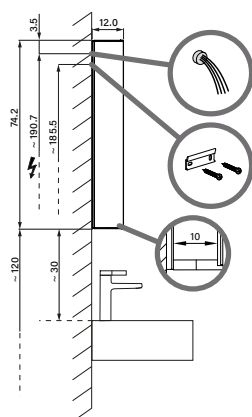

## Armoire de toilette *Harmonie*<sup>23</sup> Olé Super LED 49,5 x 70/74,2 x 12 cm

température de la lumière : blanc froid 4000K - 50/1/LED/R, profil en aluminium, pour montage AP ou UP  
prise double en bas à droite porte à double miroir, charnières à gauche ou à droite, éclairage en haut et en bas, 2 x 8,2 W, IP44, classe énergétique E, blanc

OLS1/LED/UP	A	B
50..	35	50.0
60..	35	60.0
70..	55	70.0
80..	55	80.0
90..	65	90.0
100..	65	100.0
120..	95	120.0
130..	95	130.0
150..	125	150.0

infos & tarif en vigueur :

Photos non contractuelles. Tarifs mentionnés à titre indicatif selon la date d'exportation du document. Seules les offres établies par nos conseillers de vente font foi. Les dimensions en millimètres s'entendent sous réserve des tolérances d'usine, d'éventuelles modifications ultérieures, de même que de nouvelles possibilités de montage. La responsabilité ne peut être engagée en cas de cotes manquantes ou erronées (CO art. 100). Nos conditions générales de ventes et la tarification de notre service de livraison sont disponibles sur notre site internet : <https://www.magenta.ch/cgv.html> - <https://www.magenta.ch/logistique.html>