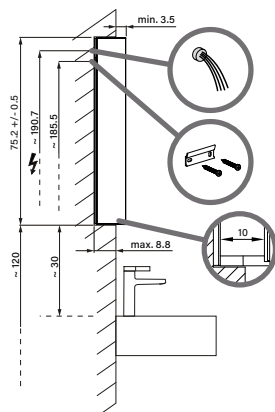

1617H0413

Armoire de toilette *Harmonie*²³ Olé Super LED 59,5 x 70/74,2 x 12 cm

température de la lumière : blanc froid 4000K - 60/1/LED/L, profil en aluminium, pour montage AP ou UP
prise double en bas à gauche porte à double miroir, charnières à gauche ou à droite, éclairage en haut et en bas, 2 x 10 W, IP44, classe énergétique E, blanc

Aufputz-Montage **AP**
Pose en applique
Surface mounting

OLS1/LED/AP	A
50..	35
60..	35
70..	55
80..	55
90..	65
100..	65
120..	95
130..	95
150..	125

Unterputz-Montage **UP**
Pose en encastrément
Recessed mounting

OLS1/LED/UP	A	B
50..	35	50.0
60..	35	60.0
70..	55	70.0
80..	55	80.0
90..	65	90.0
100..	65	100.0
120..	95	120.0
130..	95	130.0
150..	125	150.0

infos & tarif en vigueur :

Photos non contractuelles. Tarifs mentionnés à titre indicatif selon la date d'exportation du document. Seules les offres établies par nos conseillers de vente font foi. Les dimensions en millimètres s'entendent sous réserve des tolérances d'usine, d'éventuelles modifications ultérieures, de même que de nouvelles possibilités de montage. La responsabilité ne peut être engagée en cas de cotes manquantes ou erronées (CO art. 100). Nos conditions générales de ventes et la tarification de notre service de livraison sont disponibles sur notre site internet : <https://www.magenta.ch/cgv.html> - <https://www.magenta.ch/logistique.html>