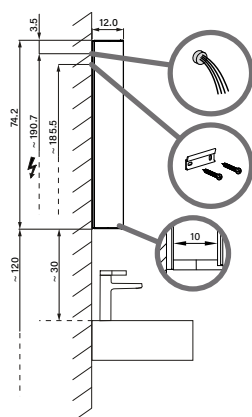

1617H0413

Armoire de toilette *Harmonie*²³ Olé Super LED 59,5 x 70/74,2 x 12 cm

température de la lumière : blanc froid 4000K - 60/1/LED/L, profil en aluminium, pour montage AP ou UP
prise double en bas à gauche porte à double miroir, charnières à gauche ou à droite, éclairage en haut et en bas, 2 x 10 W, IP44, classe énergétique E, blanc

Aufputz-Montage **AP**
Pose en applique
Surface mounting

OLS1/LED/AP	A
50..	35
60..	35
70..	55
80..	55
90..	65
100..	65
120..	95
130..	95
150..	125

Unterputz-Montage **UP**
Pose en encastrément
Recessed mounting

OLS1/LED/UP	A	B
50..	35	50.0
60..	35	60.0
70..	55	70.0
80..	55	80.0
90..	65	90.0
100..	65	100.0
120..	95	120.0
130..	95	130.0
150..	125	150.0

infos & tarif en vigueur :

Photos non contractuelles. Tarifs mentionnés à titre indicatif selon la date d'exportation du document. Seules les offres établies par nos conseillers de vente font foi. Les dimensions en millimètres s'entendent sous réserve des tolérances d'usine, d'éventuelles modifications ultérieures, de même que de nouvelles possibilités de montage. La responsabilité ne peut être engagée en cas de cotes manquantes ou erronées (CO art. 100). Nos conditions générales de ventes et la tarification de notre service de livraison sont disponibles sur notre site internet : <https://www.magenta.ch/cgv.html> - <https://www.magenta.ch/logistique.html>