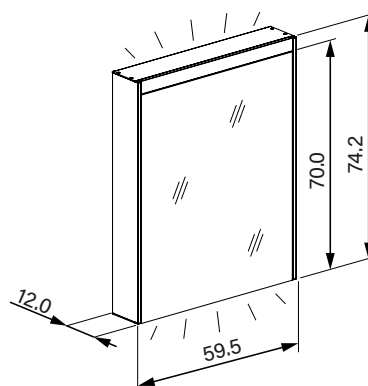

1617H0413

Armoire de toilette *Harmonie*²³ Olé Super LED 59,5 x 70/74,2 x 12 cm

température de la lumière : blanc froid 4000K - 60/1/LED/L, profil en aluminium, pour montage AP ou UP
prise double en bas à gauche porte à double miroir, charnières à gauche ou à droite, éclairage en haut et en bas, 2 x 10 W, IP44, classe énergétique E, blanc

Aufputz-Montage **AP**
Pose en applique
Surface mounting

OLS1/LED/AP	A
50..	35
60..	35
70..	55
80..	55
90..	65
100..	65
120..	95
130..	95
150..	125

Unterputz-Montage **UP**
Pose en encastrément
Recessed mounting

OLS1/LED/UP	A	B
50..	35	50.0
60..	35	60.0
70..	55	70.0
80..	55	80.0
90..	65	90.0
100..	65	100.0
120..	95	120.0
130..	95	130.0
150..	125	150.0

infos & tarif en vigueur :

Photos non contractuelles. Tarifs mentionnés à titre indicatif selon la date d'exportation du document. Seules les offres établies par nos conseillers de vente font foi. Les dimensions en millimètres s'entendent sous réserve des tolérances d'usine, d'éventuelles modifications ultérieures, de même que de nouvelles possibilités de montage. La responsabilité ne peut être engagée en cas de cotes manquantes ou erronées (CO art. 100). Nos conditions générales de ventes et la tarification de notre service de livraison sont disponibles sur notre site internet : <https://www.magenta.ch/cgv.html> - <https://www.magenta.ch/logistique.html>