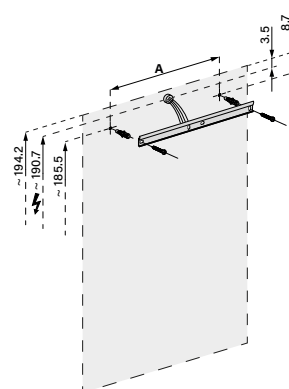

1617H0413

Armoire de toilette *Harmonie*²³ Olé Super LED 59,5 x 70/74,2 x 12 cm

température de la lumière : blanc froid 4000K - 60/1/LED/L, profil en aluminium, pour montage AP ou UP
prise double en bas à gauche porte à double miroir, charnières à gauche ou à droite, éclairage en haut et en bas, 2 x 10 W, IP44, classe énergétique E, blanc

Aufputz-Montage **AP**
Pose en applique
Surface mounting

OLS1/LED/AP	A
50..	35
60..	35
70..	55
80..	55
90..	65
100..	65
120..	95
130..	95
150..	125

Unterputz-Montage **UP**
Pose en encastrément
Recessed mounting

OLS1/LED/UP	A	B
50..	35	50.0
60..	35	60.0
70..	55	70.0
80..	55	80.0
90..	65	90.0
100..	65	100.0
120..	95	120.0
130..	95	130.0
150..	125	150.0

infos & tarif en vigueur :

Photos non contractuelles. Tarifs mentionnés à titre indicatif selon la date d'exportation du document. Seules les offres établies par nos conseillers de vente font foi. Les dimensions en millimètres s'entendent sous réserve des tolérances d'usine, d'éventuelles modifications ultérieures, de même que de nouvelles possibilités de montage. La responsabilité ne peut être engagée en cas de cotes manquantes ou erronées (CO art. 100). Nos conditions générales de ventes et la tarification de notre service de livraison sont disponibles sur notre site internet : <https://www.magenta.ch/cgv.html> - <https://www.magenta.ch/logistique.html>