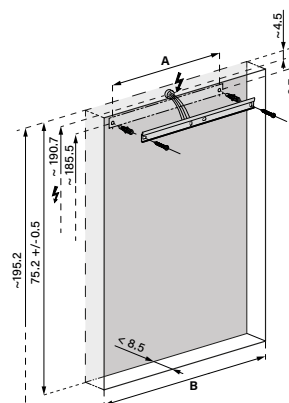

1617H0413

Armoire de toilette *Harmonie*²³ Olé Super LED 59,5 x 70/74,2 x 12 cm

température de la lumière : blanc froid 4000K - 60/1/LED/L, profil en aluminium, pour montage AP ou UP
prise double en bas à gauche porte à double miroir, charnières à gauche ou à droite, éclairage en haut et en bas, 2 x 10 W, IP44, classe énergétique E, blanc

Aufputz-Montage **AP**
Pose en applique
Surface mounting

OLS1/LED/AP	A
50..	35
60..	35
70..	55
80..	55
90..	65
100..	65
120..	95
130..	95
150..	125

Unterputz-Montage **UP**
Pose en encastrément
Recessed mounting

OLS1/LED/UP	A	B
50..	35	50.0
60..	35	60.0
70..	55	70.0
80..	55	80.0
90..	65	90.0
100..	65	100.0
120..	95	120.0
130..	95	130.0
150..	125	150.0

infos & tarif en vigueur :

Photos non contractuelles. Tarifs mentionnés à titre indicatif selon la date d'exportation du document. Seules les offres établies par nos conseillers de vente font foi. Les dimensions en millimètres s'entendent sous réserve des tolérances d'usine, d'éventuelles modifications ultérieures, de même que de nouvelles possibilités de montage. La responsabilité ne peut être engagée en cas de cotes manquantes ou erronées (CO art. 100). Nos conditions générales de ventes et la tarification de notre service de livraison sont disponibles sur notre site internet : <https://www.magenta.ch/cgv.html> - <https://www.magenta.ch/logistique.html>