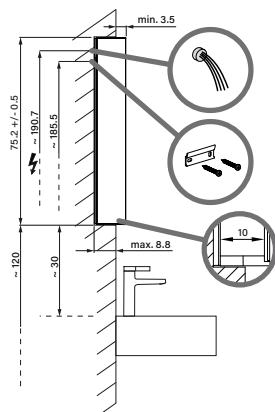

1617H0414

Armoire de toilette *Harmonie*²³ Olé Super LED 59,5 x 70/74,2 x 12 cm

température de la lumière : blanc froid 4000K - 60/1/LED/R, profil en aluminium, pour montage AP ou UP, prise double en bas à droite porte à double miroir, charnières à gauche ou à droite, éclairage en haut et en bas, 2 x 10 W, IP44, classe énergétique E, blanc

Aufputz-Montage **AP**
Pose en applique
Surface mounting

OLS1/LED/AP	A
50..	35
60..	35
70..	55
80..	55
90..	65
100..	65
120..	95
130..	95
150..	125

Unterputz-Montage **UP**
Pose en encastrément
Recessed mounting

OLS1/LED/UP	A	B
50..	35	50.0
60..	35	60.0
70..	55	70.0
80..	55	80.0
90..	65	90.0
100..	65	100.0
120..	95	120.0
130..	95	130.0
150..	125	150.0

infos & tarif en vigueur :

Photos non contractuelles. Tarifs mentionnés à titre indicatif selon la date d'exportation du document. Seules les offres établies par nos conseillers de vente font foi. Les dimensions en millimètres s'entendent sous réserve des tolérances d'usine, d'éventuelles modifications ultérieures, de même que de nouvelles possibilités de montage. La responsabilité ne peut être engagée en cas de cotes manquantes ou erronées (CO art. 100). Nos conditions générales de ventes et la tarification de notre service de livraison sont disponibles sur notre site internet : <https://www.magenta.ch/cgv.html> - <https://www.magenta.ch/logistique.html>