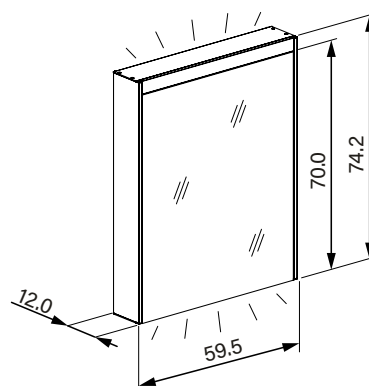

1617H0414

Armoire de toilette *Harmonie*²³ Olé Super LED 59,5 x 70/74,2 x 12 cm

température de la lumière : blanc froid 4000K - 60/1/LED/R, profil en aluminium, pour montage AP ou UP, prise double en bas à droite porte à double miroir, charnières à gauche ou à droite, éclairage en haut et en bas, 2 x 10 W, IP44, classe énergétique E, blanc

Aufputz-Montage **AP**
Pose en applique
Surface mounting

OLS1/LED/AP	A
50..	35
60..	35
70..	55
80..	55
90..	65
100..	65
120..	95
130..	95
150..	125

Unterputz-Montage **UP**
Pose en encastrément
Recessed mounting

OLS1/LED/UP	A	B
50..	35	50.0
60..	35	60.0
70..	55	70.0
80..	55	80.0
90..	65	90.0
100..	65	100.0
120..	95	120.0
130..	95	130.0
150..	125	150.0

infos & tarif en vigueur :

Photos non contractuelles. Tarifs mentionnés à titre indicatif selon la date d'exportation du document. Seules les offres établies par nos conseillers de vente font foi. Les dimensions en millimètres s'entendent sous réserve des tolérances d'usine, d'éventuelles modifications ultérieures, de même que de nouvelles possibilités de montage. La responsabilité ne peut être engagée en cas de cotes manquantes ou erronées (CO art. 100). Nos conditions générales de ventes et la tarification de notre service de livraison sont disponibles sur notre site internet : <https://www.magenta.ch/cgv.html> - <https://www.magenta.ch/logistique.html>