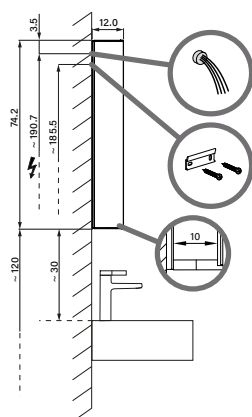

1617H0414

Armoire de toilette *Harmonie*²³ Olé Super LED 59,5 x 70/74,2 x 12 cm

température de la lumière : blanc froid 4000K - 60/1/LED/R, profil en aluminium, pour montage AP ou UP, prise double en bas à droite porte à double miroir, charnières à gauche ou à droite, éclairage en haut et en bas, 2 x 10 W, IP44, classe énergétique E, blanc

Aufputz-Montage **AP**
Pose en applique
Surface mounting

OLS1/LED/AP	A
50..	35
60..	35
70..	55
80..	55
90..	65
100..	65
120..	95
130..	95
150..	125

Unterputz-Montage **UP**
Pose en encastrément
Recessed mounting

OLS1/LED/UP	A	B
50..	35	50.0
60..	35	60.0
70..	55	70.0
80..	55	80.0
90..	65	90.0
100..	65	100.0
120..	95	120.0
130..	95	130.0
150..	125	150.0

infos & tarif en vigueur :

Photos non contractuelles. Tarifs mentionnés à titre indicatif selon la date d'exportation du document. Seules les offres établies par nos conseillers de vente font foi. Les dimensions en millimètres s'entendent sous réserve des tolérances d'usine, d'éventuelles modifications ultérieures, de même que de nouvelles possibilités de montage. La responsabilité ne peut être engagée en cas de cotes manquantes ou erronées (CO art. 100). Nos conditions générales de ventes et la tarification de notre service de livraison sont disponibles sur notre site internet : <https://www.magenta.ch/cgv.html> - <https://www.magenta.ch/logistique.html>