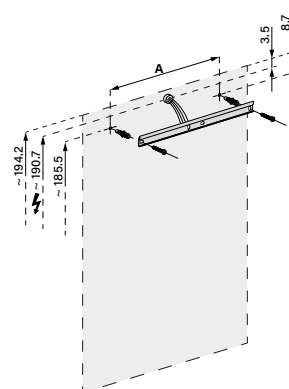

1617H0414

Armoire de toilette *Harmonie*²³ Olé Super LED 59,5 x 70/74,2 x 12 cm

température de la lumière : blanc froid 4000K - 60/1/LED/R, profil en aluminium, pour montage AP ou UP, prise double en bas à droite porte à double miroir, charnières à gauche ou à droite, éclairage en haut et en bas, 2 x 10 W, IP44, classe énergétique E, blanc

Aufputz-Montage **AP**
Pose en applique
Surface mounting

OLS1/LED/AP	A
50..	35
60..	35
70..	55
80..	55
90..	65
100..	65
120..	95
130..	95
150..	125

Unterputz-Montage **UP**
Pose en encastrément
Recessed mounting

OLS1/LED/UP	A	B
50..	35	50.0
60..	35	60.0
70..	55	70.0
80..	55	80.0
90..	65	90.0
100..	65	100.0
120..	95	120.0
130..	95	130.0
150..	125	150.0

infos & tarif en vigueur :

Photos non contractuelles. Tarifs mentionnés à titre indicatif selon la date d'exportation du document. Seules les offres établies par nos conseillers de vente font foi. Les dimensions en millimètres s'entendent sous réserve des tolérances d'usine, d'éventuelles modifications ultérieures, de même que de nouvelles possibilités de montage. La responsabilité ne peut être engagée en cas de cotes manquantes ou erronées (CO art. 100). Nos conditions générales de ventes et la tarification de notre service de livraison sont disponibles sur notre site internet : <https://www.magenta.ch/cgv.html> - <https://www.magenta.ch/logistique.html>