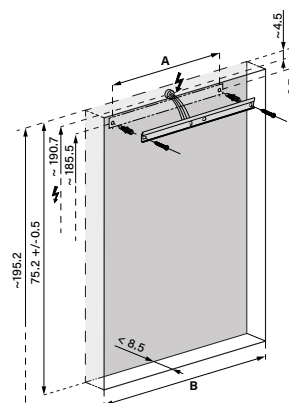

1617H0414

Armoire de toilette *Harmonie*²³ Olé Super LED 59,5 x 70/74,2 x 12 cm

température de la lumière : blanc froid 4000K - 60/1/LED/R, profil en aluminium, pour montage AP ou UP, prise double en bas à droite porte à double miroir, charnières à gauche ou à droite, éclairage en haut et en bas, 2 x 10 W, IP44, classe énergétique E, blanc

Aufputz-Montage **AP**
Pose en applique
Surface mounting

OLS1/LED/AP	A
50..	35
60..	35
70..	55
80..	55
90..	65
100..	65
120..	95
130..	95
150..	125

Unterputz-Montage **UP**
Pose en encastrément
Recessed mounting

OLS1/LED/UP	A	B
50..	35	50.0
60..	35	60.0
70..	55	70.0
80..	55	80.0
90..	65	90.0
100..	65	100.0
120..	95	120.0
130..	95	130.0
150..	125	150.0

infos & tarif en vigueur :

Photos non contractuelles. Tarifs mentionnés à titre indicatif selon la date d'exportation du document. Seules les offres établies par nos conseillers de vente font foi. Les dimensions en millimètres s'entendent sous réserve des tolérances d'usine, d'éventuelles modifications ultérieures, de même que de nouvelles possibilités de montage. La responsabilité ne peut être engagée en cas de cotes manquantes ou erronées (CO art. 100). Nos conditions générales de ventes et la tarification de notre service de livraison sont disponibles sur notre site internet : <https://www.magenta.ch/cgv.html> - <https://www.magenta.ch/logistique.html>