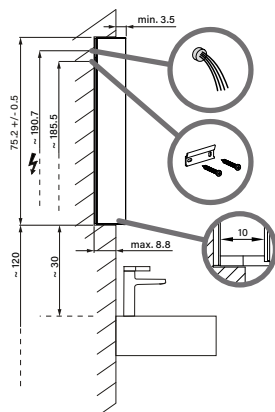

1617H0417

Armoire de toilette *Harmonie*²³ Olé Super LED température de la lumière : blanc froid 4000K - 70/2/LED/L, profil en aluminium, pour montage AP ou UP 69,5 x 70/74,2 x 12 cm prise double en bas à gauche et à droite 2 portes à double miroir éclairage en haut et en bas 2 x 11,9 W, IP44, classe énergétique E, blanc

- LED**
4000 K
- LED**
3000 K
- 
- 
- 
- IP 44**

Aufputz-Montage **AP**
Pose en applique
Surface mounting

| OLS1/LED/AP | A |
|-------------|-----|
| 50.. | 35 |
| 60.. | 35 |
| 70.. | 55 |
| 80.. | 55 |
| 90.. | 65 |
| 100.. | 65 |
| 120.. | 95 |
| 130.. | 95 |
| 150.. | 125 |

Unterputz-Montage **UP**
Pose en encastrément
Recessed mounting

| OLS1/LED/UP | A | B |
|-------------|-----|-------|
| 50.. | 35 | 50.0 |
| 60.. | 35 | 60.0 |
| 70.. | 55 | 70.0 |
| 80.. | 55 | 80.0 |
| 90.. | 65 | 90.0 |
| 100.. | 65 | 100.0 |
| 120.. | 95 | 120.0 |
| 130.. | 95 | 130.0 |
| 150.. | 125 | 150.0 |

infos & tarif en vigueur :

Photos non contractuelles. **Tarifs mentionnés à titre indicatif selon la date d'exportation du document.** Seules les offres établies par nos conseillers de vente font foi. Les dimensions en millimètres s'entendent sous réserve des tolérances d'usine, d'éventuelles modifications ultérieures, de même que de nouvelles possibilités de montage. La responsabilité ne peut être engagée en cas de cotes manquantes ou erronées (CO art. 100). Nos conditions générales de ventes et la tarification de notre service de livraison sont disponibles sur notre site internet : <https://www.magenta.ch/cgv.html> - <https://www.magenta.ch/logistique.html>