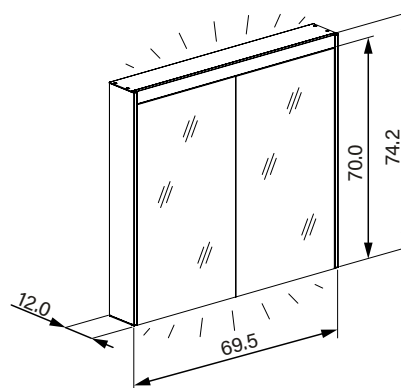

1617H0417

Armoire de toilette *Harmonie*²³ Olé Super LED température de la lumière : blanc froid 4000K - 70/2/LED/L, profil en aluminium, pour montage AP ou UP 69,5 x 70/74,2 x 12 cm prise double en bas à gauche et à droite 2 portes à double miroir éclairage en haut et en bas 2 x 11,9 W, IP44, classe énergétique E, blanc

- LED**
4000 K
- LED**
3000 K
- 
- 
- 
- IP 44**

Aufputz-Montage **AP**
Pose en applique
Surface mounting

| OLS1/LED/AP | A |
|-------------|-----|
| 50.. | 35 |
| 60.. | 35 |
| 70.. | 55 |
| 80.. | 55 |
| 90.. | 65 |
| 100.. | 65 |
| 120.. | 95 |
| 130.. | 95 |
| 150.. | 125 |