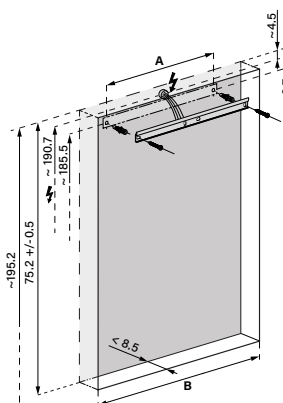

1617H0417

Armoire de toilette *Harmonie*²³ Olé Super LED température de la lumière : blanc froid 4000K - 70/2/LED/L, profil en aluminium, pour montage AP ou UP 69,5 x 70/74,2 x 12 cm prise double en bas à gauche et à droite 2 portes à double miroir éclairage en haut et en bas 2 x 11,9 W, IP44, classe énergétique E, blanc

Unterputz-Montage **UP**
Pose en encastrément
Recessed mounting

| OLS1/LED/UP | A | B |
|-------------|-----|-------|
| 50.. | 35 | 50.0 |
| 60.. | 35 | 60.0 |
| 70.. | 55 | 70.0 |
| 80.. | 55 | 80.0 |
| 90.. | 65 | 90.0 |
| 100.. | 65 | 100.0 |
| 120.. | 95 | 120.0 |
| 130.. | 95 | 130.0 |
| 150.. | 125 | 150.0 |