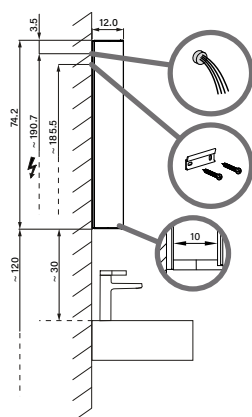

1617H0417

Armoire de toilette *Harmonie*²³ Olé Super LED température de la lumière : blanc froid 4000K - 70/2/LED/L, profil en aluminium, pour montage AP ou UP 69,5 x 70/74,2 x 12 cm prise double en bas à gauche et à droite 2 portes à double miroir éclairage en haut et en bas 2 x 11,9 W, IP44, classe énergétique E, blanc

- LED**
4000 K
- LED**
3000 K
- 
- 
- 
- IP 44**

Aufputz-Montage **AP**
Pose en applique
Surface mounting

| OLS1/LED/AP | A |
|-------------|-----|
| 50.. | 35 |
| 60.. | 35 |
| 70.. | 55 |
| 80.. | 55 |
| 90.. | 65 |
| 100.. | 65 |
| 120.. | 95 |
| 130.. | 95 |
| 150.. | 125 |

Unterputz-Montage **UP**
Pose en encastrément
Recessed mounting

| OLS1/LED/UP | A | B |
|-------------|-----|-------|
| 50.. | 35 | 50.0 |
| 60.. | 35 | 60.0 |
| 70.. | 55 | 70.0 |
| 80.. | 55 | 80.0 |
| 90.. | 65 | 90.0 |
| 100.. | 65 | 100.0 |
| 120.. | 95 | 120.0 |
| 130.. | 95 | 130.0 |
| 150.. | 125 | 150.0 |