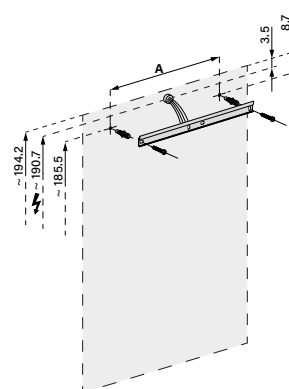

Unterputz-Montage **UP**
Pose en encastrément
Recessed mounting

OLS1/LED/UP	A	B
50..	35	50.0
60..	35	60.0
70..	55	70.0
80..	55	80.0
90..	65	90.0
100..	65	100.0
120..	95	120.0
130..	95	130.0
150..	125	150.0