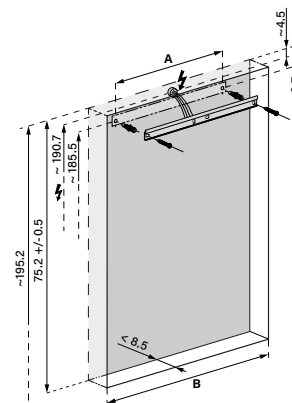

1617H0419

Armoire de toilette *Harmonie*²³ Olé Super LED température de la lumière : blanc froid 4000K - 90/2/LED/L, profil en aluminium, pour montage AP ou UP 89,5 x 70/74,2 x 12 cm prise double en bas à gauche et à droite 2 portes à double miroir éclairage en haut et en bas 2 x 15,5 W, IP44, classe énergétique E, blanc

- LED 4000 K
- LED 3000 K
-
- 110°
- alu
- IP 44

Aufputz-Montage
Pose en applique
Surface mounting **AP**

OLS1/LED/AP	A
50..	35
60..	35
70..	55
80..	55
90..	65
100..	65
120..	95
130..	95
150..	125

Unterputz-Montage
Pose en encastrément
Recessed mounting **UP**

OLS1/LED/UP	A	B
50..	35	50.0
60..	35	60.0
70..	55	70.0
80..	55	80.0
90..	65	90.0
100..	65	100.0
120..	95	120.0
130..	95	130.0
150..	125	150.0

infos & tarif en vigueur :

Photos non contractuelles. Tarifs mentionnés à titre indicatif selon la date d'exportation du document. Seules les offres établies par nos conseillers de vente font foi. Les dimensions en millimètres s'entendent sous réserve des tolérances d'usine, d'éventuelles modifications ultérieures, de même que de nouvelles possibilités de montage. La responsabilité ne peut être engagée en cas de cotes manquantes ou erronées (CO art. 100). Nos conditions générales de ventes et la tarification de notre service de livraison sont disponibles sur notre site internet : <https://www.magenta.ch/cgv.html> - <https://www.magenta.ch/logistique.html>.