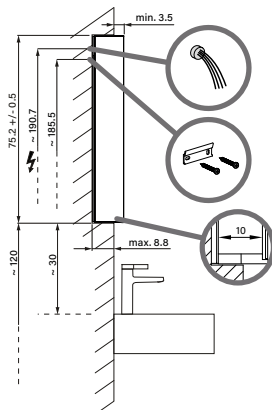

1617H0419

Armoire de toilette *Harmonie*²³ Olé Super LED température de la lumière : blanc froid 4000K - 90/2/LED/L, profil en aluminium, pour montage AP ou UP 89,5 x 70/74,2 x 12 cm prise double en bas à gauche et à droite 2 portes à double miroir éclairage en haut et en bas 2 x 15,5 W, IP44, classe énergétique E, blanc

- LED 4000 K
- LED 3000 K
-
- 110°
- alu
- IP 44

Aufputz-Montage
Pose en applique
Surface mounting **AP**

OLS1/LED/AP	A
50..	35
60..	35
70..	55
80..	55
90..	65
100..	65
120..	95
130..	95
150..	125

Unterputz-Montage
Pose en encastrément
Recessed mounting **UP**

OLS1/LED/UP	A	B
50..	35	50.0
60..	35	60.0
70..	55	70.0
80..	55	80.0
90..	65	90.0
100..	65	100.0
120..	95	120.0
130..	95	130.0
150..	125	150.0

infos & tarif en vigueur :

Photos non contractuelles. Tarifs mentionnés à titre indicatif selon la date d'exportation du document. Seules les offres établies par nos conseillers de vente font foi. Les dimensions en millimètres s'entendent sous réserve des tolérances d'usine, d'éventuelles modifications ultérieures, de même que de nouvelles possibilités de montage. La responsabilité ne peut être engagée en cas de cotes manquantes ou erronées (CO art. 100). Nos conditions générales de ventes et la tarification de notre service de livraison sont disponibles sur notre site internet : <https://www.magenta.ch/cgv.html> - <https://www.magenta.ch/logistique.html>.