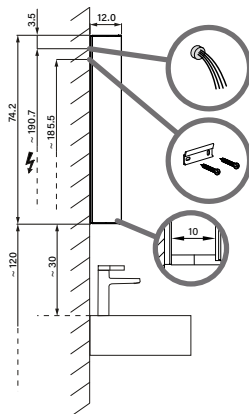

1617H0419

Armoire de toilette *Harmonie*²³ Olé Super LED température de la lumière : blanc froid 4000K - 90/2/LED/L, profil en aluminium, pour montage AP ou UP 89,5 x 70/74,2 x 12 cm prise double en bas à gauche et à droite 2 portes à double miroir éclairage en haut et en bas 2 x 15,5 W, IP44, classe énergétique E, blanc

- LED 4000 K
- LED 3000 K
-
- 110°
- alu
- IP 44

Aufputz-Montage
Pose en applique
Surface mounting **AP**

OLS1/LED/AP	A
50..	35
60..	35
70..	55
80..	55
90..	65
100..	65
120..	95
130..	95
150..	125

Unterputz-Montage
Pose en encastrément
Recessed mounting **UP**

OLS1/LED/UP	A	B
50..	35	50.0
60..	35	60.0
70..	55	70.0
80..	55	80.0
90..	65	90.0
100..	65	100.0
120..	95	120.0
130..	95	130.0
150..	125	150.0

infos & tarif en vigueur :

Photos non contractuelles. Tarifs mentionnés à titre indicatif selon la date d'exportation du document. Seules les offres établies par nos conseillers de vente font foi. Les dimensions en millimètres s'entendent sous réserve des tolérances d'usine, d'éventuelles modifications ultérieures, de même que de nouvelles possibilités de montage. La responsabilité ne peut être engagée en cas de cotes manquantes ou erronées (CO art. 100). Nos conditions générales de ventes et la tarification de notre service de livraison sont disponibles sur notre site internet : <https://www.magenta.ch/cgv.html> - <https://www.magenta.ch/logistique.html>.