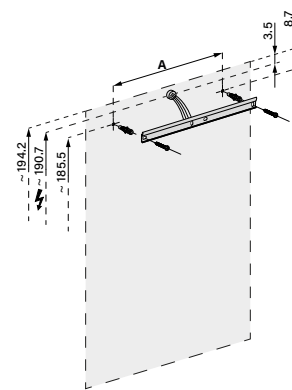

1617H0419

Armoire de toilette *Harmonie*²³ Olé Super LED température de la lumière : blanc froid 4000K - 90/2/LED/L, profil en aluminium, pour montage AP ou UP 89,5 x 70/74,2 x 12 cm prise double en bas à gauche et à droite 2 portes à double miroir éclairage en haut et en bas 2 x 15,5 W, IP44, classe énergétique E, blanc

- LED 4000 K
- LED 3000 K
-
- 110°
- alu
- IP 44

Aufputz-Montage
Pose en applique
Surface mounting **AP**

OLS1/LED/AP	A
50..	35
60..	35
70..	55
80..	55
90..	65
100..	65
120..	95
130..	95
150..	125

Unterputz-Montage
Pose en encastrément
Recessed mounting **UP**

OLS1/LED/UP	A	B
50..	35	50.0
60..	35	60.0
70..	55	70.0
80..	55	80.0
90..	65	90.0
100..	65	100.0
120..	95	120.0
130..	95	130.0
150..	125	150.0

infos & tarif en vigueur :

Photos non contractuelles. Tarifs mentionnés à titre indicatif selon la date d'exportation du document. Seules les offres établies par nos conseillers de vente font foi. Les dimensions en millimètres s'entendent sous réserve des tolérances d'usine, d'éventuelles modifications ultérieures, de même que de nouvelles possibilités de montage. La responsabilité ne peut être engagée en cas de cotes manquantes ou erronées (CO art. 100). Nos conditions générales de ventes et la tarification de notre service de livraison sont disponibles sur notre site internet : <https://www.magenta.ch/cgv.html> - <https://www.magenta.ch/logistique.html>.