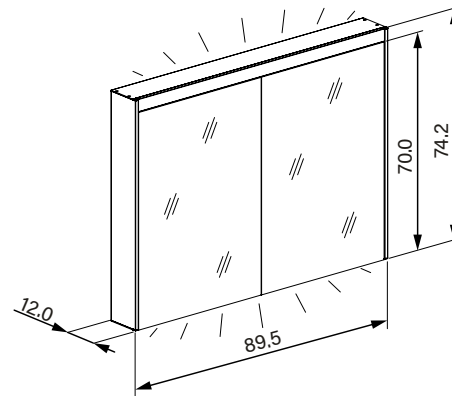

1617H0419

Armoire de toilette *Harmonie*²³ Olé Super LED température de la lumière : blanc froid 4000K - 90/2/LED/L, profil en aluminium, pour montage AP ou UP 89,5 x 70/74,2 x 12 cm prise double en bas à gauche et à droite 2 portes à double miroir éclairage en haut et en bas 2 x 15,5 W, IP44, classe énergétique E, blanc

- LED 4000 K
- LED 3000 K
-
- 110°
- alu
- IP 44

Aufputz-Montage
Pose en applique
Surface mounting **AP**

OLS1/LED/AP	A
50..	35
60..	35
70..	55
80..	55
90..	65
100..	65
120..	95
130..	95
150..	125

Unterputz-Montage
Pose en encastrément
Recessed mounting **UP**

OLS1/LED/UP	A	B
50..	35	50.0
60..	35	60.0
70..	55	70.0
80..	55	80.0
90..	65	90.0
100..	65	100.0
120..	95	120.0
130..	95	130.0
150..	125	150.0

infos & tarif en vigueur :

Photos non contractuelles. Tarifs mentionnés à titre indicatif selon la date d'exportation du document. Seules les offres établies par nos conseillers de vente font foi. Les dimensions en millimètres s'entendent sous réserve des tolérances d'usine, d'éventuelles modifications ultérieures, de même que de nouvelles possibilités de montage. La responsabilité ne peut être engagée en cas de cotes manquantes ou erronées (CO art. 100). Nos conditions générales de ventes et la tarification de notre service de livraison sont disponibles sur notre site internet : <https://www.magenta.ch/cgv.html> - <https://www.magenta.ch/logistique.html>.