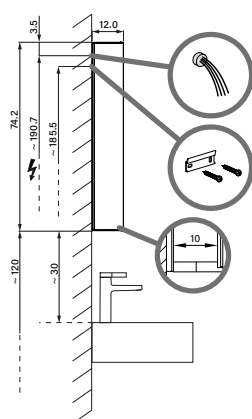

1617H0421

**Armoire de toilette Harmonie<sup>23</sup> Olé Super LED** température de la lumière : blanc froid 4000K Armoire de toilette OBJECT LINE SUPERIOR LED OLS1 120/2/LED/L, profil en aluminium, pour montage AP ou UP 119,5 x 70/74,2 x 12 cm prise double en bas à gauche et à droite 2 portes à double miroir éclairage en haut et en bas 2 x 21 W, IP44, classe énergétique E, blanc

-  LED 4000 K
-  LED 3000 K
- 
-  110°
-  alu
-  IP 44

Aufputz-Montage **AP**  
Pose en applique  
Surface mounting

OLS1/LED/AP	A
50..	35
60..	35
70..	55
80..	55
90..	65
100..	65
120..	95
130..	95
150..	125