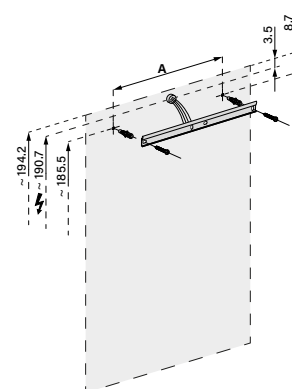

1617H0421

**Armoire de toilette Harmonie<sup>23</sup> Olé Super LED** température de la lumière : blanc froid 4000K Armoire de toilette OBJECT LINE SUPERIOR LED OLS1 120/2/LED/L, profil en aluminium, pour montage AP ou UP 119,5 x 70/74,2 x 12 cm prise double en bas à gauche et à droite 2 portes à double miroir éclairage en haut et en bas 2 x 21 W, IP44, classe énergétique E, blanc

-  LED 4000 K
-  LED 3000 K
- 
-  110°
-  alu
-  IP 44

Aufputz-Montage **AP**  
Pose en applique  
Surface mounting

OLS1/LED/AP	A
50..	35
60..	35
70..	55
80..	55
90..	65
100..	65
120..	95
130..	95
150..	125