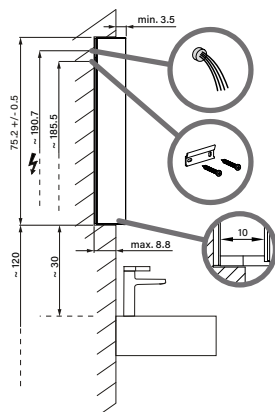

1617H0421

**Armoire de toilette Harmonie<sup>23</sup> Olé Super LED** température de la lumière : blanc froid 4000K Armoire de toilette OBJECT LINE SUPERIOR LED OLS1 120/2/LED/L, profil en aluminium, pour montage AP ou UP 119,5 x 70/74,2 x 12 cm prise double en bas à gauche et à droite 2 portes à double miroir éclairage en haut et en bas 2 x 21 W, IP44, classe énergétique E, blanc

-  LED 4000 K
-  LED 3000 K
- 
-  110°
-  alu
-  IP 44

Aufputz-Montage **AP**  
Pose en applique  
Surface mounting

OLS1/LED/AP	A
50..	35
60..	35
70..	55
80..	55
90..	65
100..	65
120..	95
130..	95
150..	125

infos & tarif en vigueur :

Photos non contractuelles. Tarifs mentionnés à titre indicatif selon la date d'exportation du document. Seules les offres établies par nos conseillers de vente font foi. Les dimensions en millimètres s'entendent sous réserve des tolérances d'usine, d'éventuelles modifications ultérieures, de même que de nouvelles possibilités de montage. La responsabilité ne peut être engagée en cas de cotes manquantes ou erronées (CO art. 100). Nos conditions générales de ventes et la tarification de notre service de livraison sont disponibles sur notre site internet : <https://www.magenta.ch/cgv.html> - <https://www.magenta.ch/logistique.html>