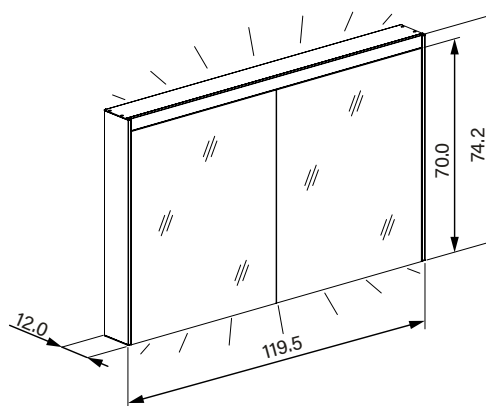

1617H0421

**Armoire de toilette Harmonie<sup>23</sup> Olé Super LED** température de la lumière : blanc froid 4000K Armoire de toilette OBJECT LINE SUPERIOR LED OLS1 120/2/LED/L, profil en aluminium, pour montage AP ou UP 119,5 x 70/74,2 x 12 cm prise double en bas à gauche et à droite 2 portes à double miroir éclairage en haut et en bas 2 x 21 W, IP44, classe énergétique E, blanc

-  LED 4000 K
-  LED 3000 K
- 
-  110°
-  alu
-  IP 44

Aufputz-Montage **AP**  
Pose en applique  
Surface mounting

OLS1/LED/AP	A
50..	35
60..	35
70..	55
80..	55
90..	65
100..	65
120..	95
130..	95
150..	125