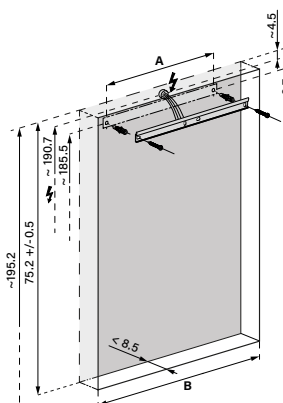

1617H0421

**Armoire de toilette Harmonie<sup>23</sup> Olé Super LED** température de la lumière : blanc froid 4000K Armoire de toilette OBJECT LINE SUPERIOR LED OLS1 120/2/LED/L, profil en aluminium, pour montage AP ou UP 119,5 x 70/74,2 x 12 cm prise double en bas à gauche et à droite 2 portes à double miroir éclairage en haut et en bas 2 x 21 W, IP44, classe énergétique E, blanc

-  LED 4000 K
-  LED 3000 K
- 
-  110°
-  alu
-  IP 44

Aufputz-Montage **AP**  
Pose en applique  
Surface mounting

OLS1/LED/AP	A
50..	35
60..	35
70..	55
80..	55
90..	65
100..	65
120..	95
130..	95
150..	125

Unterputz-Montage **UP**  
Pose en encastrément  
Recessed mounting

OLS1/LED/UP	A	B
50..	35	50.0
60..	35	60.0
70..	55	70.0
80..	55	80.0
90..	65	90.0
100..	65	100.0
120..	95	120.0
130..	95	130.0
150..	125	150.0