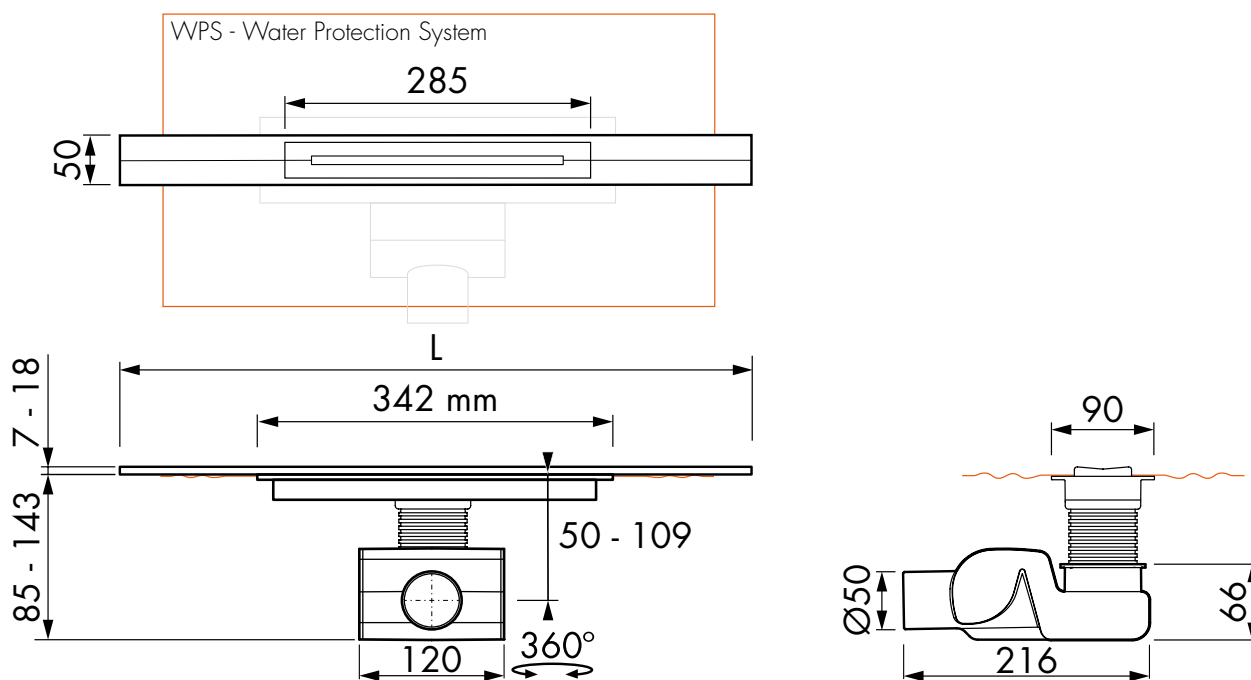

1620M1413

Rigole de douche MELODIE20 N°01,

Set complet L 90 cm, raccourcissable, hauteur 85-143 mm garde d'eau siphon 50 mm sortie horizontale Ø 50 mm capacité d'écoulement 42 l/min natte d'étanchéité prémontée, acier inoxydable brossé

infos & tarif en vigueur :

Photos non contractuelles. Tarifs mentionnés à titre indicatif selon la date d'exportation du document. Seules les offres établies par nos conseillers de vente font foi. Les dimensions en millimètres s'entendent sous réserve des tolérances d'usine, d'éventuelles modifications ultérieures, de même que de nouvelles possibilités de montage. La responsabilité ne peut être engagée en cas de cotes manquantes ou erronées (CO art. 100). Nos conditions générales de ventes et la tarification de notre service de livraison sont disponibles sur notre site internet :