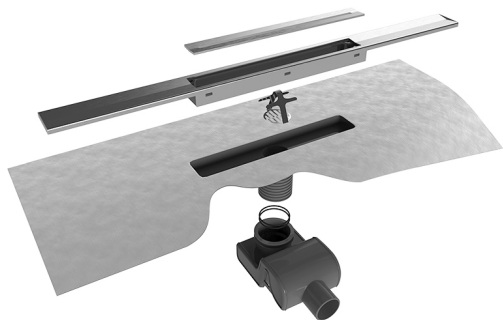

1620M1413

Rigole de douche MELODIE20 N°01,

Set complet L 90 cm, raccourcissable, hauteur 85-143 mm garde d'eau siphon 50 mm sortie horizontale Ø 50 mm capacité d'écoulement 42 l/min natte d'étanchéité prémontée, acier inoxydable brossé