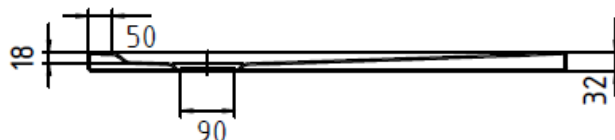

1620H1406

**Receveur de douche 80 x 120 x 1,8 cm *Harmonie* CAYO,**  
acier isolation phonique trou d'écoulement Ø 90 mm,  
standard, blanc

infos &amp; tarif en vigueur :

Photos non contractuelles. **Tarifs mentionnés à titre indicatif selon la date d'exportation du document.** Seules les offres établies par nos conseillers de vente font foi. Les dimensions en millimètres s'entendent sous réserve des tolérances d'usine, d'éventuelles modifications ultérieures, de même que de nouvelles possibilités de montage. La responsabilité ne peut être engagée en cas de cotes manquantes ou erronées (CO art. 100). Nos conditions générales de ventes et la tarification de notre service de livraison sont disponibles sur notre site internet : <http://magenta-sa.ch/cgv.html> <http://www.magenta-sa.ch/logistique.html>.