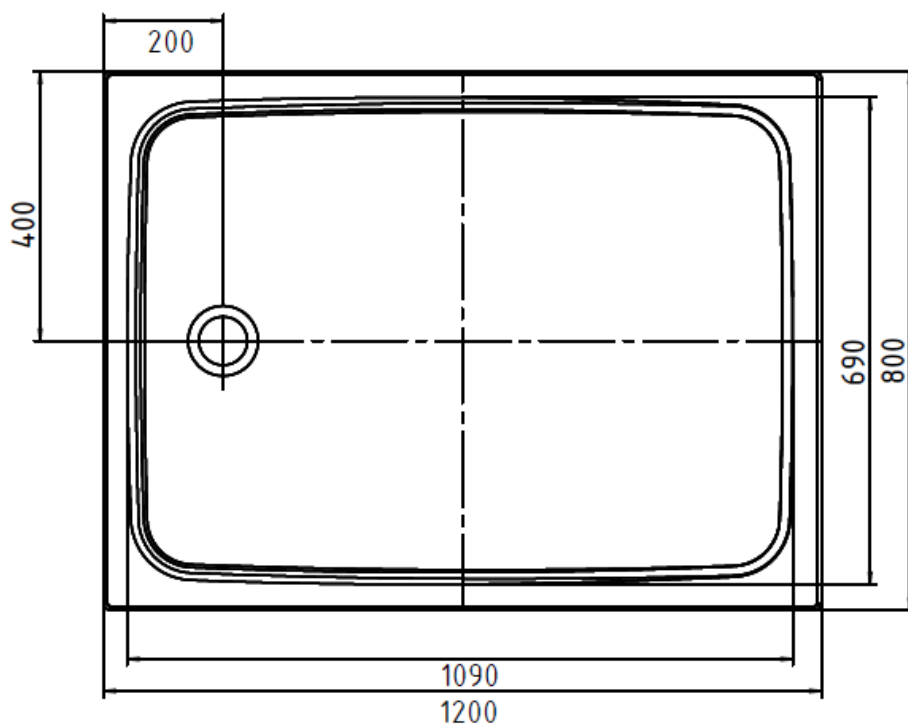

1620H1406

**Receveur de douche 80 x 120 x 1,8 cm *Harmonie* CAYO,**  
acier isolation phonique trou d'écoulement Ø 90 mm,  
standard, blanc

infos &amp; tarif en vigueur :

Photos non contractuelles. **Tarifs mentionnés à titre indicatif selon la date d'exportation du document.** Seules les offres établies par nos conseillers de vente font foi. Les dimensions en millimètres s'entendent sous réserve des tolérances d'usine, d'éventuelles modifications ultérieures, de même que de nouvelles possibilités de montage. La responsabilité ne peut être engagée en cas de cotes manquantes ou erronées (CO art. 100). Nos conditions générales de ventes et la tarification de notre service de livraison sont disponibles sur notre site internet : <http://magenta-sa.ch/cgv.html> <http://www.magenta-sa.ch/logistique.html>.