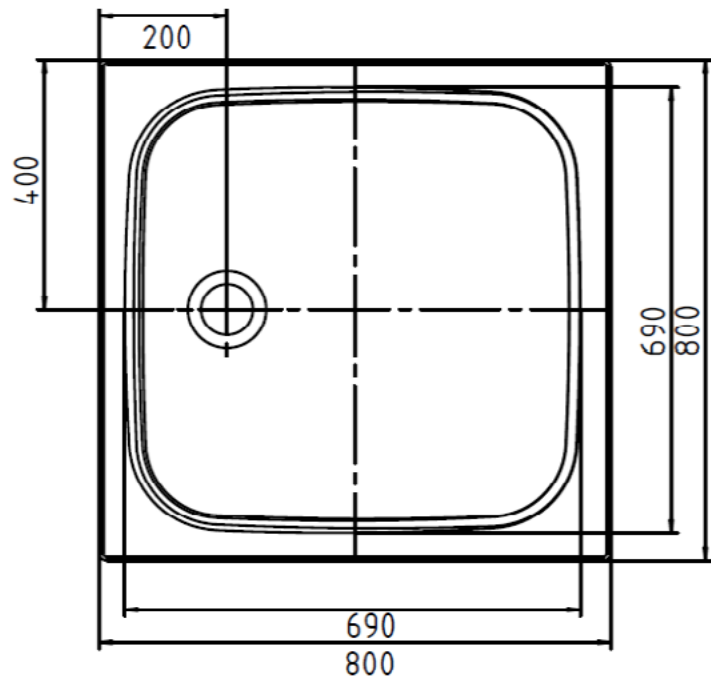

1620M0040

**Receveur de douche 80 x 80 x 1,8 cm** *Melodie* CAYO,  
acier isolation phonique trou d'écoulement Ø 90 mm,  
standard, blanc

infos &amp; tarif en vigueur :

Photos non contractuelles. **Tarifs mentionnés à titre indicatif selon la date d'exportation du document.** Seules les offres établies par nos conseillers de vente font foi. Les dimensions en millimètres s'entendent sous réserve des tolérances d'usine, d'éventuelles modifications ultérieures, de même que de nouvelles possibilités de montage. La responsabilité ne peut être engagée en cas de cotes manquantes ou erronées (CO art. 100). Nos conditions générales de ventes et la tarification de notre service de livraison sont disponibles sur notre site internet :