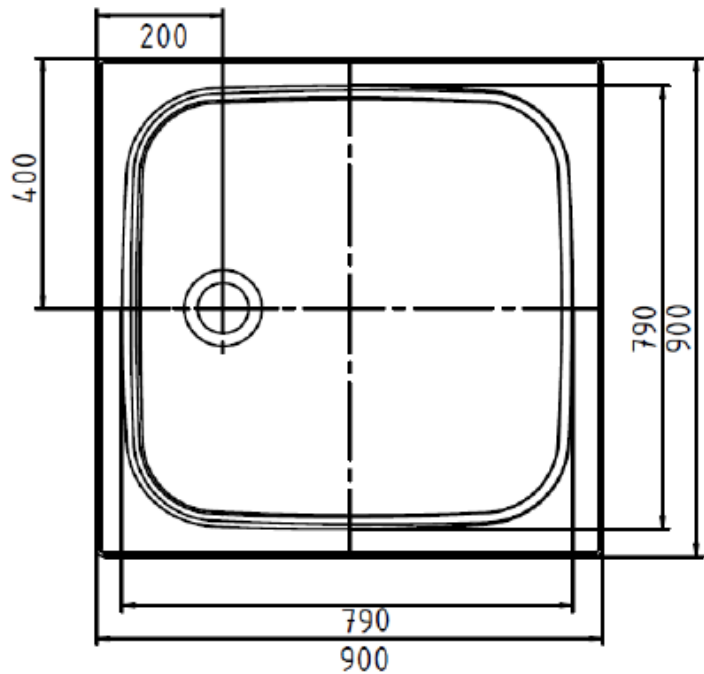

1620M0043

Receveur de douche 90 x 90 x 1,8 cm *Melodie* CAYO,
acier isolation phonique trou d'écoulement Ø 90 mm,
standard, blanc

infos & tarif en vigueur :

Photos non contractuelles. **Tarifs mentionnés à titre indicatif selon la date d'exportation du document.** Seules les offres établies par nos conseillers de vente font foi. Les dimensions en millimètres s'entendent sous réserve des tolérances d'usine, d'éventuelles modifications ultérieures, de même que de nouvelles possibilités de montage. La responsabilité ne peut être engagée en cas de cotes manquantes ou erronées (CO art. 100). Nos conditions générales de ventes et la tarification de notre service de livraison sont disponibles sur notre site internet :