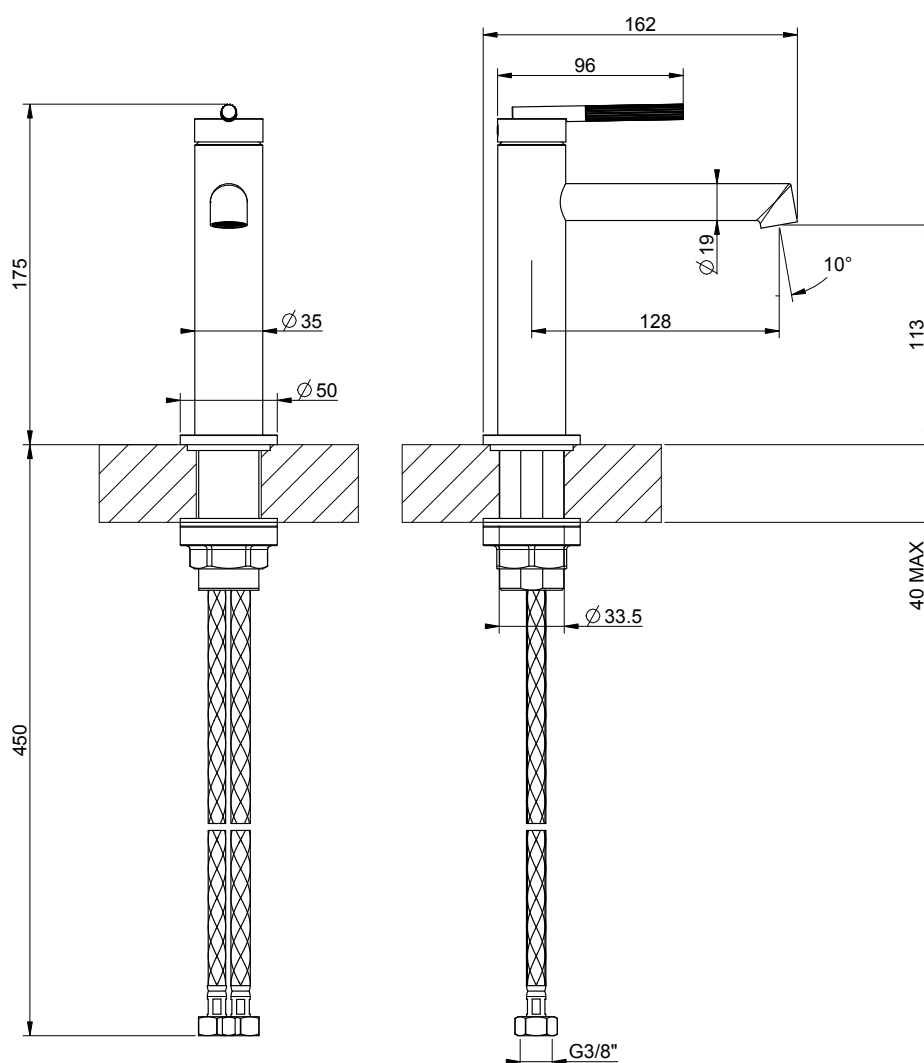

1621C1407

Mélangeur de lavabo INGRANAGGIO,

S 128 mm, goulot fixe, sans vidage, avec flexible de raccordement 3/8", groupe acoustique NT, chromé

infos & tarif en vigueur :

Photos non contractuelles. Tarifs mentionnés à titre indicatif selon la date d'exportation du document. Seules les offres établies par nos conseillers de vente font foi. Les dimensions en millimètres s'entendent sous réserve des tolérances d'usine, d'éventuelles modifications ultérieures, de même que de nouvelles possibilités de montage. La responsabilité ne peut être engagée en cas de cotes manquantes ou erronées (CO art. 100). Nos conditions générales de ventes et la tarification de notre service de livraison sont disponibles sur notre site internet :