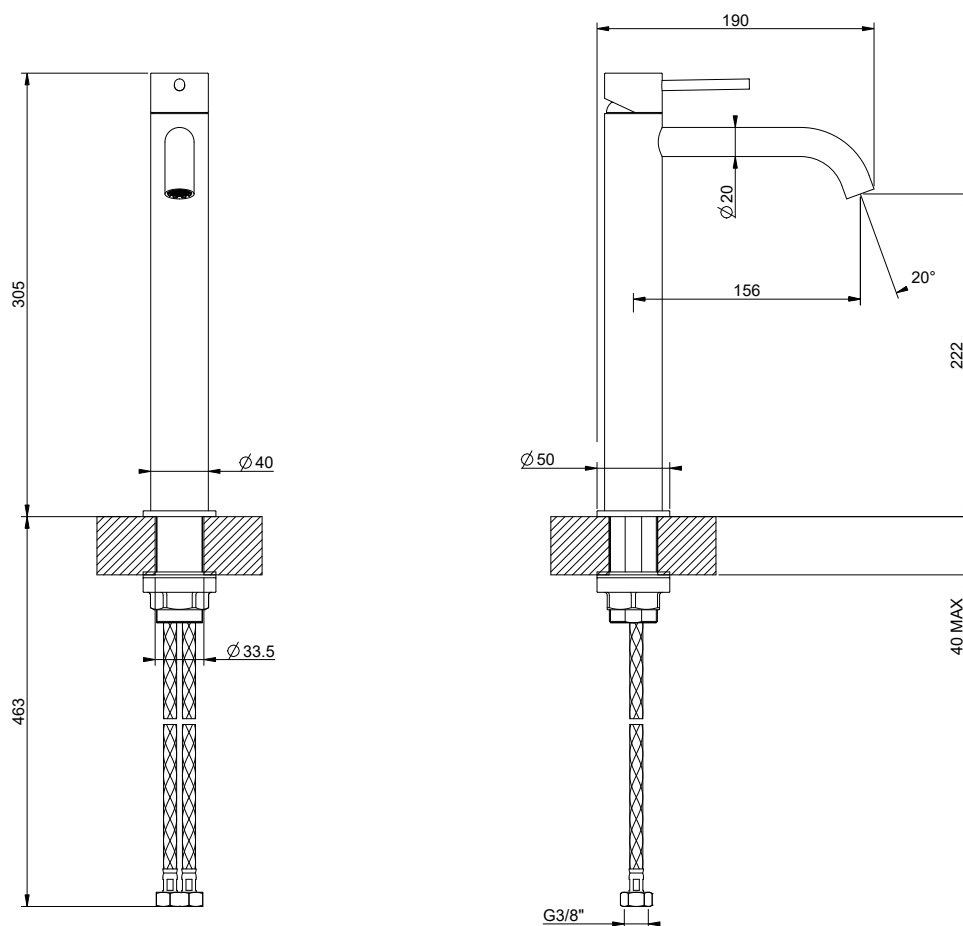

1621C0956

Mélangeur de lavabo GESSI 316 FLESSA,

S 156 mm, goulot fixe H jusqu'à l'aérateur 222 mm, H levier 305 mm, sans vidage, tuyaux de raccordement flexibles 3/8", groupe acoustique NT, 239 acier inoxydable brossé

infos & tarif en vigueur :

Photos non contractuelles. Tarifs mentionnés à titre indicatif selon la date d'exportation du document. Seules les offres établies par nos conseillers de vente font foi. Les dimensions en millimètres s'entendent sous réserve des tolérances d'usine, d'éventuelles modifications ultérieures, de même que de nouvelles possibilités de montage. La responsabilité ne peut être engagée en cas de cotes manquantes ou erronées (CO art. 100). Nos conditions générales de ventes et la tarification de notre service de livraison sont disponibles sur notre site internet :