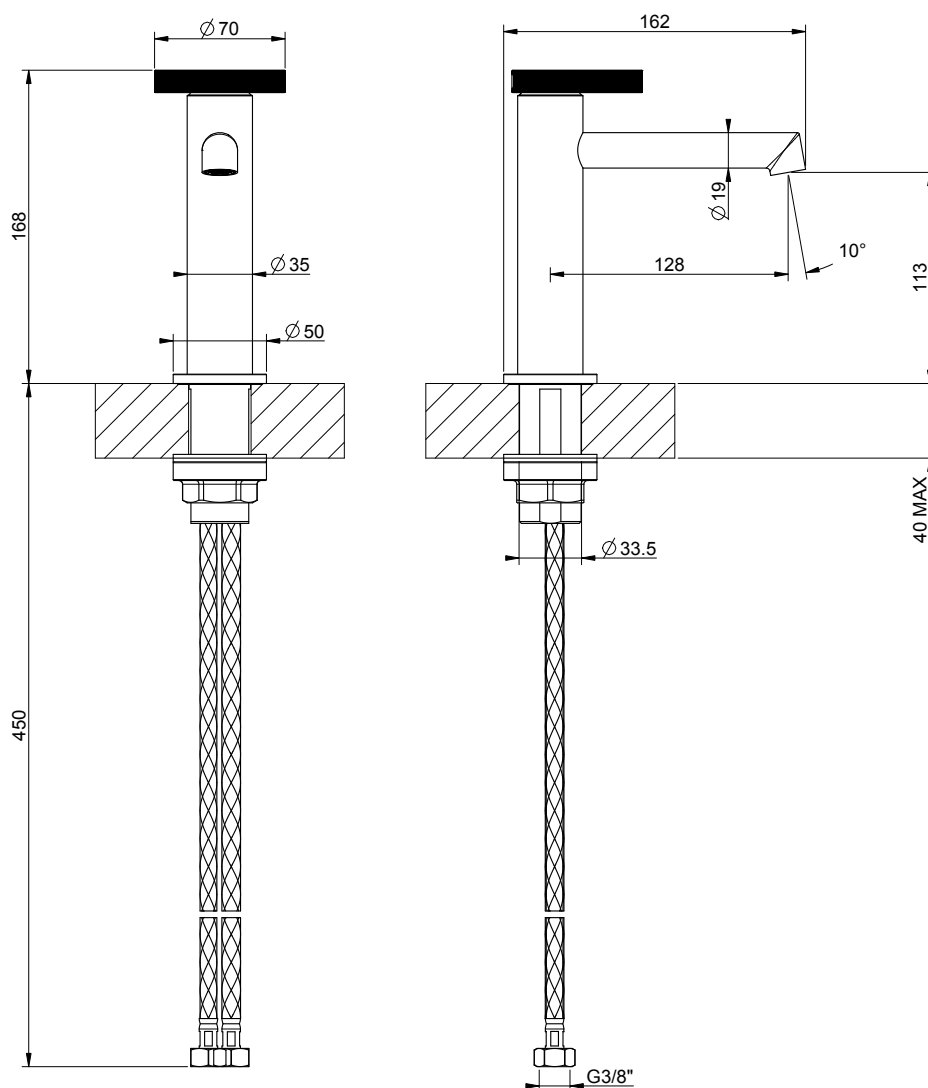

1621C1404

Mélangeur de lavabo ANELLO,

S 128 mm, goulot fixe, sans vidage, avec flexible de raccordement 3/8", groupe acoustique NT, 030 Cuivre PVD

infos & tarif en vigueur :

Photos non contractuelles. Tarifs mentionnés à titre indicatif selon la date d'exportation du document. Seules les offres établies par nos conseillers de vente font foi. Les dimensions en millimètres s'entendent sous réserve des tolérances d'usine, d'éventuelles modifications ultérieures, de même que de nouvelles possibilités de montage. La responsabilité ne peut être engagée en cas de cotes manquantes ou erronées (CO art. 100). Nos conditions générales de ventes et la tarification de notre service de livraison sont disponibles sur notre site internet :