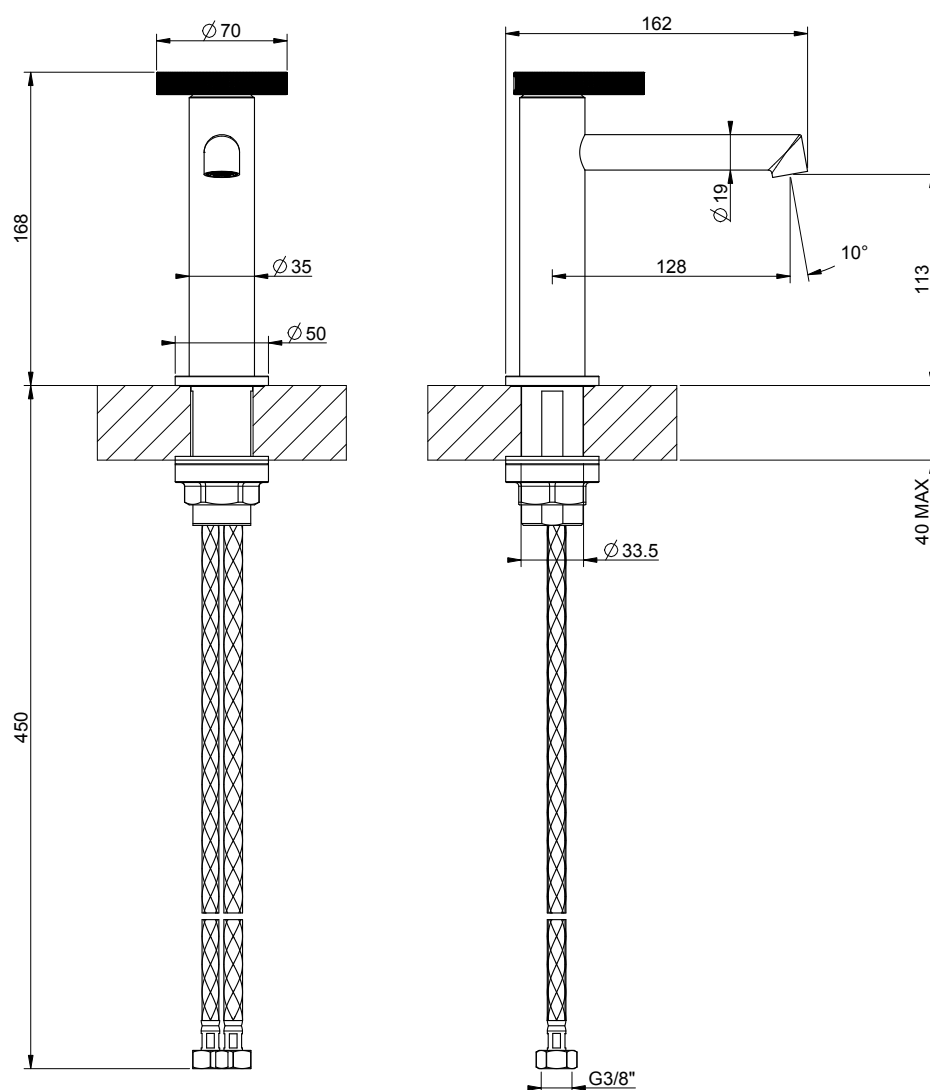

1621C1405

**Mélangeur de lavabo ANELLO,**

S 128 mm, goulot fixe, sans vidage, avec flexible de raccordement 3/8", groupe acoustique NT, 706 Black Metal PVD

infos &amp; tarif en vigueur :

Photos non contractuelles. **Tarifs mentionnés à titre indicatif selon la date d'exportation du document.** Seules les offres établies par nos conseillers de vente font foi. Les dimensions en millimètres s'entendent sous réserve des tolérances d'usine, d'éventuelles modifications ultérieures, de même que de nouvelles possibilités de montage. La responsabilité ne peut être engagée en cas de cotes manquantes ou erronées (CO art. 100). Nos conditions générales de ventes et la tarification de notre service de livraison sont disponibles sur notre site internet :