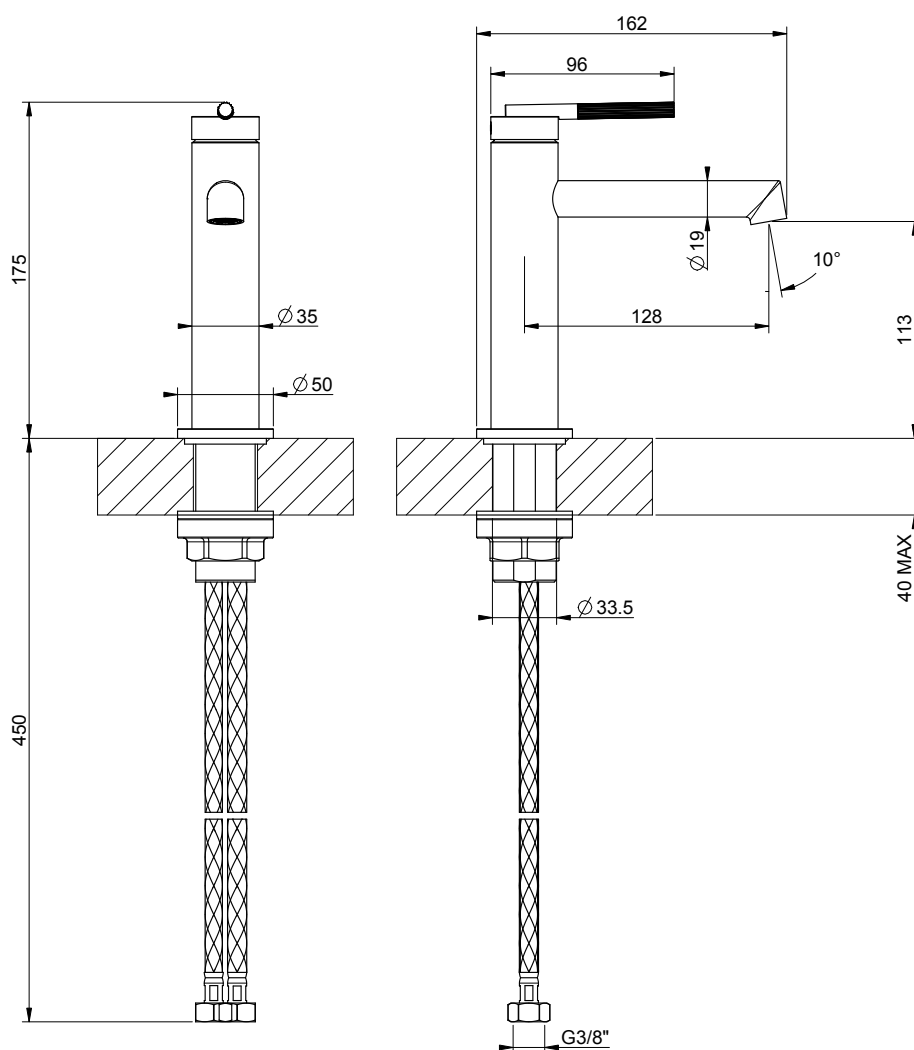

1621C1408

Mélangeur de lavabo INGRANAGGIO,

S 128 mm, goulot fixe, sans vidage, avec flexible de raccordement 3/8", groupe acoustique NT, 727 Brushed Brass PVD

infos & tarif en vigueur :

Photos non contractuelles. **Tarifs mentionnés à titre indicatif selon la date d'exportation du document.** Seules les offres établies par nos conseillers de vente font foi. Les dimensions en millimètres s'entendent sous réserve des tolérances d'usine, d'éventuelles modifications ultérieures, de même que de nouvelles possibilités de montage. La responsabilité ne peut être engagée en cas de cotes manquantes ou erronées (CO art. 100). Nos conditions générales de ventes et la tarification de notre service de livraison sont disponibles sur notre site internet :