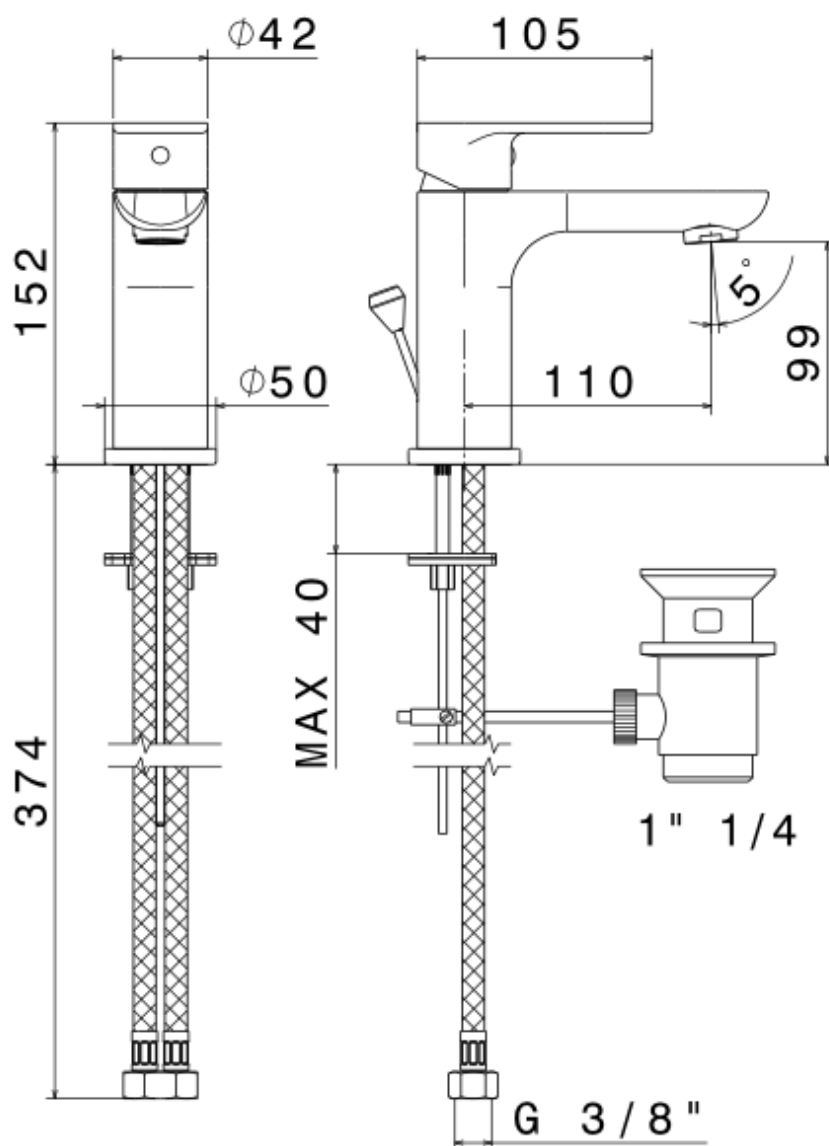

1621M0099

Mélangeur de lavabo MELODIE19 N°01, S 110 mm, avec vidage et bonde, chromé

infos & tarif en vigueur :

Photos non contractuelles. Tarifs mentionnés à titre indicatif selon la date d'exportation du document. Seules les offres établies par nos conseillers de vente font foi. Les dimensions en millimètres s'entendent sous réserve des tolérances d'usine, d'éventuelles modifications ultérieures, de même que de nouvelles possibilités de montage. La responsabilité ne peut être engagée en cas de cotes manquantes ou erronées (CO art. 100). Nos conditions générales de ventes et la tarification de notre service de livraison sont disponibles sur notre site internet :