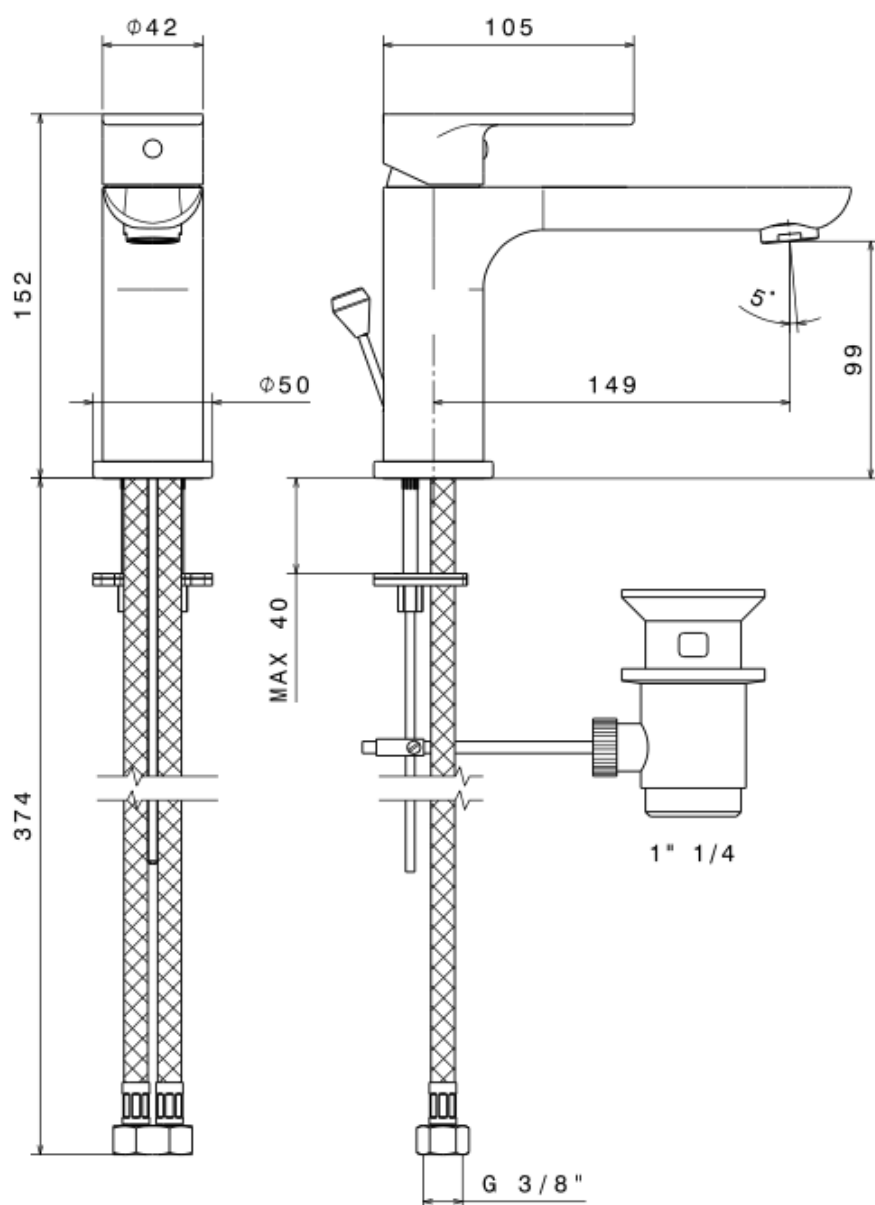

1621 M0228

Mélangeur de lavabo MELODIE19 N°01, S 149 mm, avec vidage et bonde, chromé

infos & tarif en vigueur :

Photos non contractuelles. Tarifs mentionnés à titre indicatif selon la date d'exportation du document. Seules les offres établies par nos conseillers de vente font foi. Les dimensions en millimètres s'entendent sous réserve des tolérances d'usine, d'éventuelles modifications ultérieures, de même que de nouvelles possibilités de montage. La responsabilité ne peut être engagée en cas de cotes manquantes ou erronées (CO art. 100). Nos conditions générales de ventes et la tarification de notre service de livraison sont disponibles sur notre site internet :