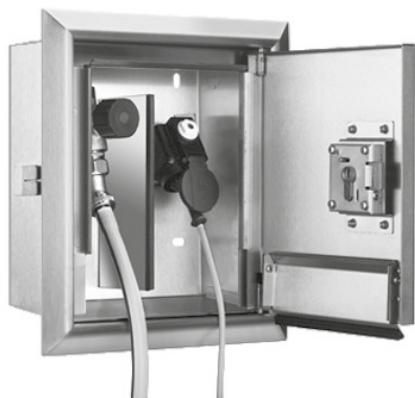

1621C0962

Armoire à encastrer MINI-TRESOR 24,5 x 28,35 x 12 cm,

acier inoxydable, robinet 1/2" pour installation ANTIGEL cadre 30 x 33,8 cm, porte avec clapet de sécurité pour raccordement tuyau d'eau et câble électrique, serrure prise électrique Schuko 230 V