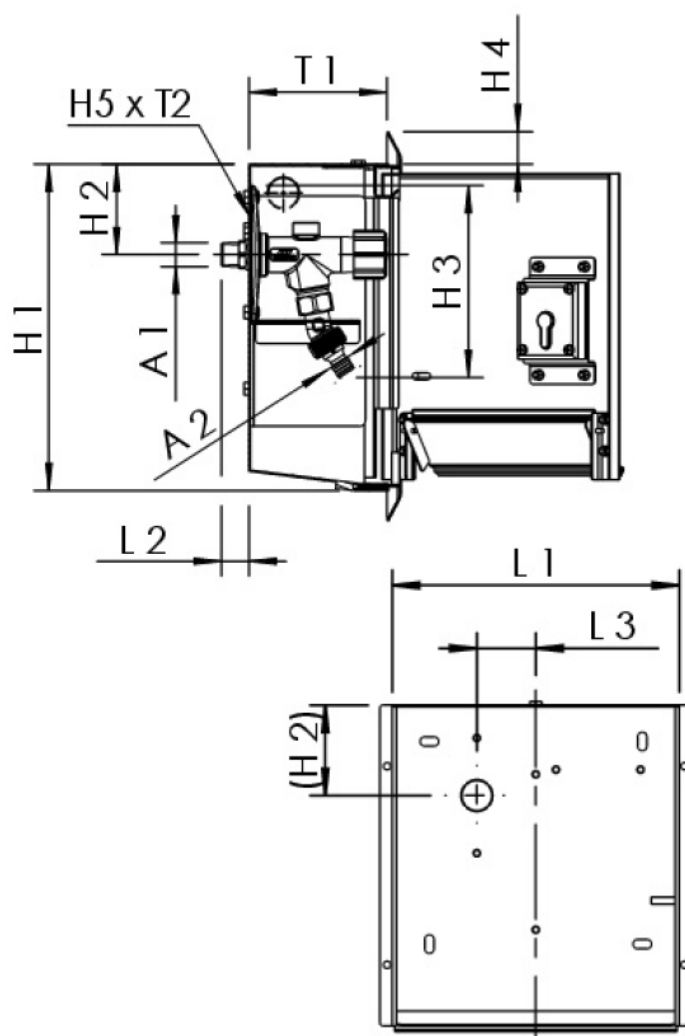

1621C0962

Armoire à encastrer MINI-TRESOR 24,5 x 28,35 x 12 cm,

acier inoxydable, robinet 1/2" pour installation ANTIGEL cadre 30 x 33,8 cm, porte avec clapet de sécurité pour raccordement tuyau d'eau et câble électrique, serrure prise électrique Schuko 230 V

infos & tarif en vigueur :

Photos non contractuelles. **Tarifs mentionnés à titre indicatif selon la date d'exportation du document.** Seules les offres établies par nos conseillers de vente font foi. Les dimensions en millimètres s'entendent sous réserve des tolérances d'usine, d'éventuelles modifications ultérieures, de même que de nouvelles possibilités de montage. La responsabilité ne peut être engagée en cas de cotes manquantes ou erronées (CO art. 100). Nos conditions générales de ventes et la tarification de notre service de livraison sont disponibles sur notre site internet :