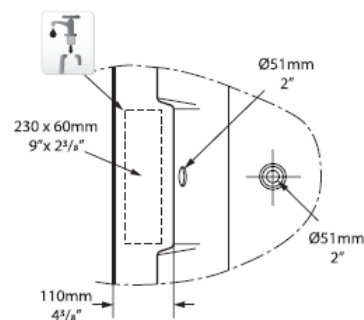

16GEN10579

Baignoire Cheshire 175 x 80 x 66 cm Quarrycast, pose libre avec trop-plein avec pieds FT-CHE-SW, standard, blanc

infos & tarif en vigueur :

Photos non contractuelles. Tarifs mentionnés à titre indicatif selon la date d'exportation du document. Seules les offres établies par nos conseillers de vente font foi. Les dimensions en millimètres s'entendent sous réserve des tolérances d'usine, d'éventuelles modifications ultérieures, de même que de nouvelles possibilités de montage. La responsabilité ne peut être engagée en cas de cotes manquantes ou erronées (CO art. 100). Nos conditions générales de ventes et la tarification de notre service de livraison sont disponibles sur notre site internet : <https://magenta.ch/cgv.html> • <https://www.magenta.ch/logistique.html>