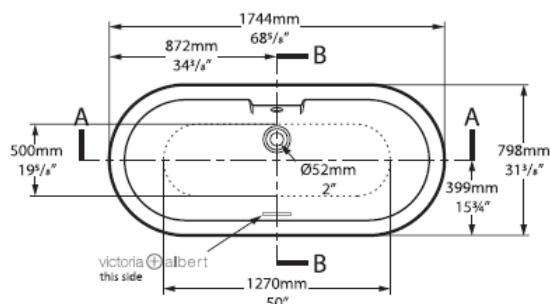

16GEN10579

Baignoire Cheshire 175 x 80 x 66 cm Quarrycast, pose libre avec trop-plein avec pieds FT-CHE-SW, standard, blanc

infos & tarif en vigueur :

Photos non contractuelles. Tarifs mentionnés à titre indicatif selon la date d'exportation du document. Seules les offres établies par nos conseillers de vente font foi. Les dimensions en millimètres s'entendent sous réserve des tolérances d'usine, d'éventuelles modifications ultérieures, de même que de nouvelles possibilités de montage. La responsabilité ne peut être engagée en cas de cotes manquantes ou erronées (CO art. 100). Nos conditions générales de ventes et la tarification de notre service de livraison sont disponibles sur notre site internet : <https://magenta.ch/cgv.html> • <https://www.magenta.ch/logistique.html>