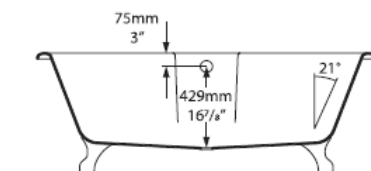

16GEN10579

Baignoire Cheshire 175 x 80 x 66 cm Quarrycast, pose libre avec trop-plein avec pieds FT-CHE-SW, standard, blanc

infos & tarif en vigueur :

Photos non contractuelles. Tarifs mentionnés à titre indicatif selon la date d'exportation du document. Seules les offres établies par nos conseillers de vente font foi. Les dimensions en millimètres s'entendent sous réserve des tolérances d'usine, d'éventuelles modifications ultérieures, de même que de nouvelles possibilités de montage. La responsabilité ne peut être engagée en cas de cotes manquantes ou erronées (CO art. 100). Nos conditions générales de ventes et la tarification de notre service de livraison sont disponibles sur notre site internet : <https://magenta.ch/cgv.html> • <https://www.magenta.ch/logistique.html>