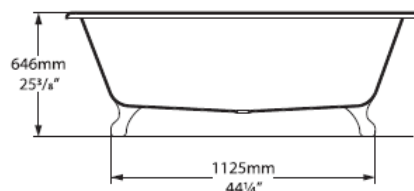

16GEN10579

Baignoire Cheshire 175 x 80 x 66 cm Quarrycast, pose libre avec trop-plein avec pieds FT-CHE-SW, standard, blanc

infos & tarif en vigueur :

Photos non contractuelles. Tarifs mentionnés à titre indicatif selon la date d'exportation du document. Seules les offres établies par nos conseillers de vente font foi. Les dimensions en millimètres s'entendent sous réserve des tolérances d'usine, d'éventuelles modifications ultérieures, de même que de nouvelles possibilités de montage. La responsabilité ne peut être engagée en cas de cotes manquantes ou erronées (CO art. 100). Nos conditions générales de ventes et la tarification de notre service de livraison sont disponibles sur notre site internet : <https://magenta.ch/cgv.html> • <https://www.magenta.ch/logistique.html>