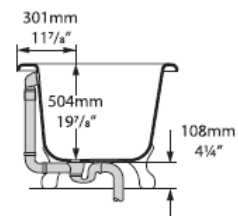

16GEN10579

Baignoire Cheshire 175 x 80 x 66 cm Quarrycast, pose libre avec trop-plein avec pieds FT-CHE-SW, standard, blanc

infos & tarif en vigueur :

Photos non contractuelles. Tarifs mentionnés à titre indicatif selon la date d'exportation du document. Seules les offres établies par nos conseillers de vente font foi. Les dimensions en millimètres s'entendent sous réserve des tolérances d'usine, d'éventuelles modifications ultérieures, de même que de nouvelles possibilités de montage. La responsabilité ne peut être engagée en cas de cotes manquantes ou erronées (CO art. 100). Nos conditions générales de ventes et la tarification de notre service de livraison sont disponibles sur notre site internet : <https://magenta.ch/cgv.html> • <https://www.magenta.ch/logistique.html>