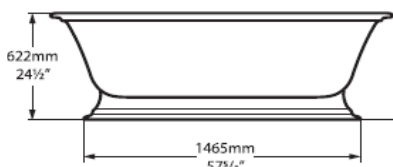

16GEN10577

Baignoire Radford/Elwick 190,2 x 91 x 65 cm,

Quarrycast, pose libre avec trop-plein sans pieds avec base de bain ELW-B-SW, standard, blanc

mit
Badewannensockel
avec base de bain
con base da bagno
122207

mit Badewannenfuß
avec pied
con piedi
122199

infos & tarif en vigueur :

Photos non contractuelles. Tarifs mentionnés à titre indicatif selon la date d'exportation du document. Seules les offres établies par nos conseillers de vente font foi. Les dimensions en millimètres s'entendent sous réserve des tolérances d'usine, d'éventuelles modifications ultérieures, de même que de nouvelles possibilités de montage. La responsabilité ne peut être engagée en cas de cotes manquantes ou erronées (CO art. 100). Nos conditions générales de ventes et la tarification de notre service de livraison sont disponibles sur notre site internet :