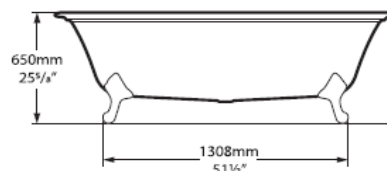

16GEN10577

Baignoire Radford/Elwick 190,2 x 91 x 65 cm,

Quarrycast, pose libre avec trop-plein sans pieds avec base de bain ELW-B-SW, standard, blanc

mit
Badewannensockel
avec base de bain
con base da bagno
122207

mit Badewannenfuß
avec pied
con piedi
122199

infos & tarif en vigueur :

Photos non contractuelles. Tarifs mentionnés à titre indicatif selon la date d'exportation du document. Seules les offres établies par nos conseillers de vente font foi. Les dimensions en millimètres s'entendent sous réserve des tolérances d'usine, d'éventuelles modifications ultérieures, de même que de nouvelles possibilités de montage. La responsabilité ne peut être engagée en cas de cotes manquantes ou erronées (CO art. 100). Nos conditions générales de ventes et la tarification de notre service de livraison sont disponibles sur notre site internet :