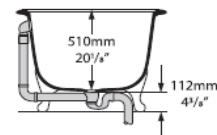

16GEN10577

Baignoire Radford/Elwick 190,2 x 91 x 65 cm,

Quarrycast, pose libre avec trop-plein sans pieds avec base de bain ELW-B-SW, standard, blanc

mit
Badewannensockel
avec base de bain
con base da bagno
122207

mit Badewannenfuß
avec pied
con piedi
122199

infos & tarif en vigueur :

Photos non contractuelles. Tarifs mentionnés à titre indicatif selon la date d'exportation du document. Seules les offres établies par nos conseillers de vente font foi. Les dimensions en millimètres s'entendent sous réserve des tolérances d'usine, d'éventuelles modifications ultérieures, de même que de nouvelles possibilités de montage. La responsabilité ne peut être engagée en cas de cotes manquantes ou erronées (CO art. 100). Nos conditions générales de ventes et la tarification de notre service de livraison sont disponibles sur notre site internet :