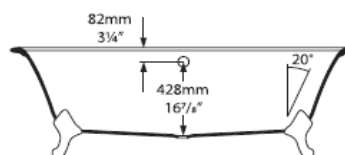

16GEN10577

Baignoire Radford/Elwick 190,2 x 91 x 65 cm,

Quarrycast, pose libre avec trop-plein sans pieds avec base de bain ELW-B-SW, standard, blanc

mit
Badewannensockel
avec base de bain
con base da bagno
122207

mit Badewannenfuß
avec pied
con piedi
122199

infos & tarif en vigueur :

Photos non contractuelles. Tarifs mentionnés à titre indicatif selon la date d'exportation du document. Seules les offres établies par nos conseillers de vente font foi. Les dimensions en millimètres s'entendent sous réserve des tolérances d'usine, d'éventuelles modifications ultérieures, de même que de nouvelles possibilités de montage. La responsabilité ne peut être engagée en cas de cotes manquantes ou erronées (CO art. 100). Nos conditions générales de ventes et la tarification de notre service de livraison sont disponibles sur notre site internet :