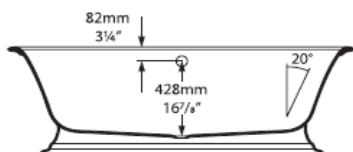

16GEN10577

Baignoire Radford/Elwick 190,2 x 91 x 65 cm,

Quarrycast, pose libre avec trop-plein sans pieds avec base de bain ELW-B-SW, standard, blanc

mit
Badewannensockel
avec base de bain
con base da bagno
122207

mit Badewannenfuß
avec pied
con piedi
122199

infos & tarif en vigueur :

Photos non contractuelles. Tarifs mentionnés à titre indicatif selon la date d'exportation du document. Seules les offres établies par nos conseillers de vente font foi. Les dimensions en millimètres s'entendent sous réserve des tolérances d'usine, d'éventuelles modifications ultérieures, de même que de nouvelles possibilités de montage. La responsabilité ne peut être engagée en cas de cotes manquantes ou erronées (CO art. 100). Nos conditions générales de ventes et la tarification de notre service de livraison sont disponibles sur notre site internet :