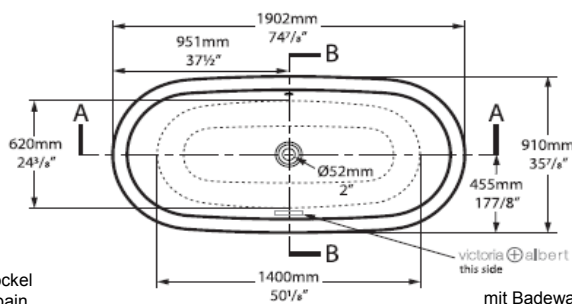

16GEN10577

Baignoire Radford/Elwick 190,2 x 91 x 65 cm,

Quarrycast, pose libre avec trop-plein sans pieds avec base de bain ELW-B-SW, standard, blanc

mit
Badewannensockel
avec base de bain
con base da bagno
122207

mit Badewannenfuß
avec pied
con piedi
122199

infos & tarif en vigueur :

Photos non contractuelles. Tarifs mentionnés à titre indicatif selon la date d'exportation du document. Seules les offres établies par nos conseillers de vente font foi. Les dimensions en millimètres s'entendent sous réserve des tolérances d'usine, d'éventuelles modifications ultérieures, de même que de nouvelles possibilités de montage. La responsabilité ne peut être engagée en cas de cotes manquantes ou erronées (CO art. 100). Nos conditions générales de ventes et la tarification de notre service de livraison sont disponibles sur notre site internet :