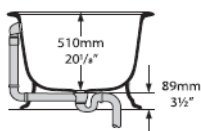

16GEN10577

Baignoire Radford/Elwick 190,2 x 91 x 65 cm,

Quarrycast, pose libre avec trop-plein sans pieds avec base de bain ELW-B-SW, standard, blanc

mit
Badewannensockel
avec base de bain
con base da bagno
122207

mit Badewannenfuß
avec pied
con piedi
122199

infos & tarif en vigueur :

Photos non contractuelles. Tarifs mentionnés à titre indicatif selon la date d'exportation du document. Seules les offres établies par nos conseillers de vente font foi. Les dimensions en millimètres s'entendent sous réserve des tolérances d'usine, d'éventuelles modifications ultérieures, de même que de nouvelles possibilités de montage. La responsabilité ne peut être engagée en cas de cotes manquantes ou erronées (CO art. 100). Nos conditions générales de ventes et la tarification de notre service de livraison sont disponibles sur notre site internet :