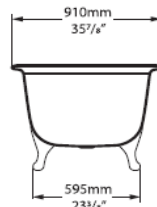

16GEN10577

Baignoire Radford/Elwick 190,2 x 91 x 65 cm,

Quarrycast, pose libre avec trop-plein sans pieds avec base de bain ELW-B-SW, standard, blanc

mit
Badewannensockel
avec base de bain
con base da bagno
122207

mit Badewannenfuß
avec pied
con piedi
122199

infos & tarif en vigueur :

Photos non contractuelles. Tarifs mentionnés à titre indicatif selon la date d'exportation du document. Seules les offres établies par nos conseillers de vente font foi. Les dimensions en millimètres s'entendent sous réserve des tolérances d'usine, d'éventuelles modifications ultérieures, de même que de nouvelles possibilités de montage. La responsabilité ne peut être engagée en cas de cotes manquantes ou erronées (CO art. 100). Nos conditions générales de ventes et la tarification de notre service de livraison sont disponibles sur notre site internet :