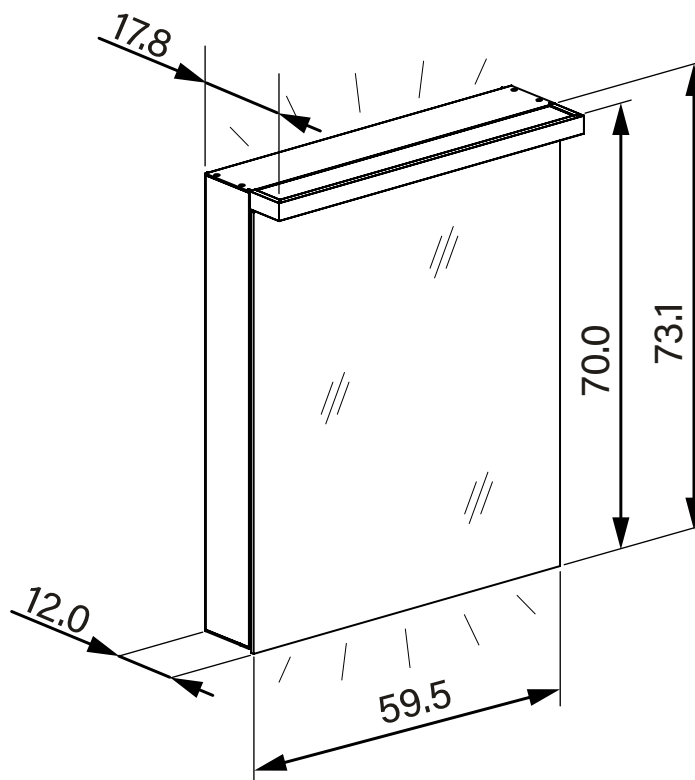

1617C0506

**Armoire de toilette ADVANCED Line Ultimate TW ALU1 60/1/TW/R**, dim. 60 x 70 x 12 cm profil en aluminium, avec paroi arrière en miroir, prises double en bas à droite, porte à double miroir charnières à droite, LED dimmable, en haut et en bas, dessus et dessous séparément commutable 2000-6500 K, bouton pour les fonctions à l'intérieur du profilé latéral, miroir grossissant IP44, noir mat

infos &amp; tarif en vigueur :

Photos non contractuelles. **Tarifs mentionnés à titre indicatif selon la date d'exportation du document.** Seules les offres établies par nos conseillers de vente font foi. Les dimensions en millimètres s'entendent sous réserve des tolérances d'usine, d'éventuelles modifications ultérieures, de même que de nouvelles possibilités de montage. La responsabilité ne peut être engagée en cas de cotes manquantes ou erronées (CO art. 100). Nos conditions générales de ventes et la tarification de notre service de livraison sont disponibles sur notre site internet :