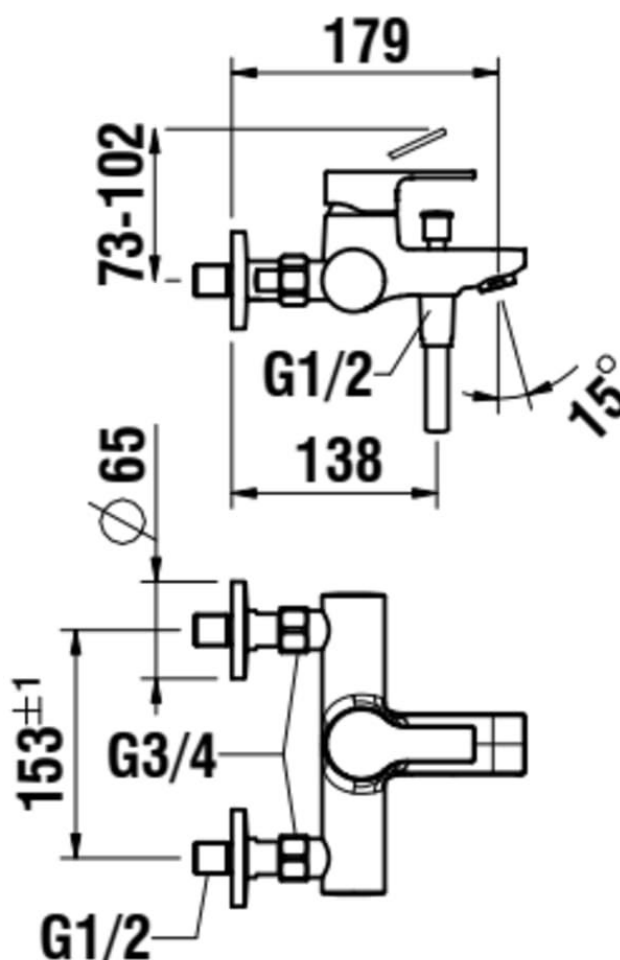

## Mélangeur de bain Symphonie SWING E 153 mm, nu, groupe acoustique NT, chromé

infos &amp; tarif en vigueur :

Photos non contractuelles. **Tarifs mentionnés à titre indicatif selon la date d'exportation du document.** Seules les offres établies par nos conseillers de vente font foi. Les dimensions en millimètres s'entendent sous réserve des tolérances d'usine, d'éventuelles modifications ultérieures, de même que de nouvelles possibilités de montage. La responsabilité ne peut être engagée en cas de cotes manquantes ou erronées (CO art. 100). Nos conditions générales de ventes et la tarification de notre service de livraison sont disponibles sur notre site internet :