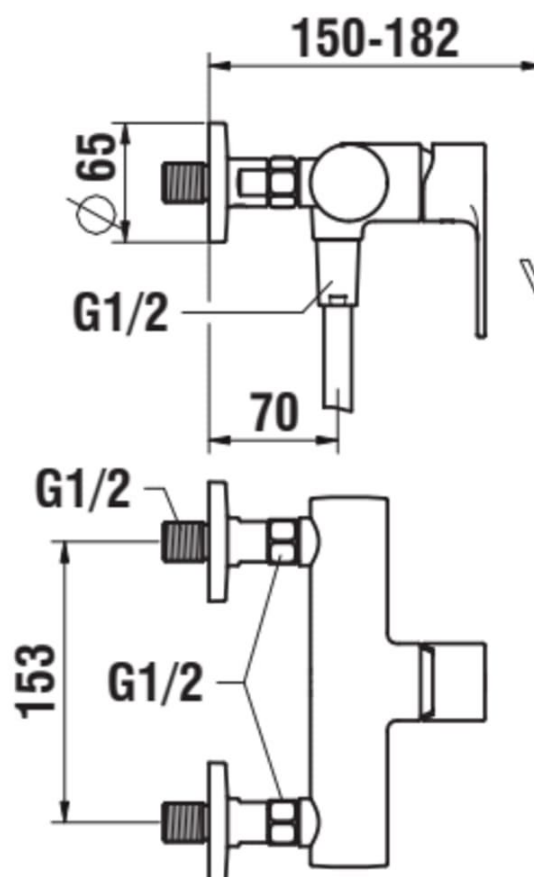

162150933

## Mélangeur de douche Symphonie SWING E 153 mm, nu, groupe acoustique NT, chromé

infos &amp; tarif en vigueur :

Photos non contractuelles. **Tarifs mentionnés à titre indicatif selon la date d'exportation du document.** Seules les offres établies par nos conseillers de vente font foi. Les dimensions en millimètres s'entendent sous réserve des tolérances d'usine, d'éventuelles modifications ultérieures, de même que de nouvelles possibilités de montage. La responsabilité ne peut être engagée en cas de cotes manquantes ou erronées (CO art. 100). Nos conditions générales de ventes et la tarification de notre service de livraison sont disponibles sur notre site internet :