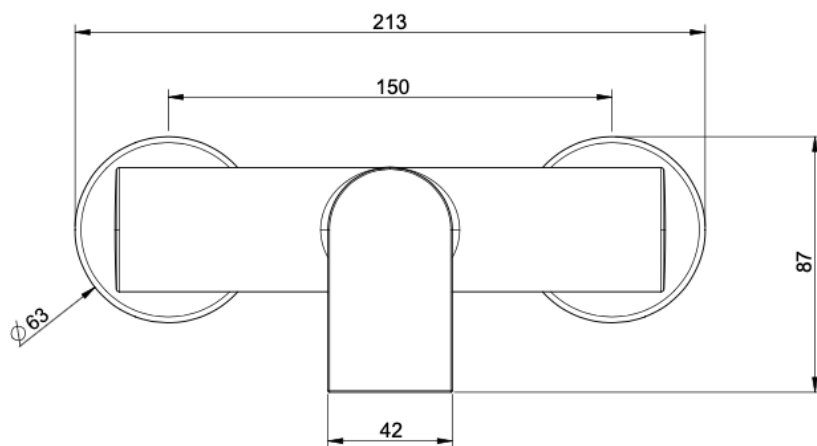

1621C0911

Mélangeur de douche VIA MANZONI E 150 mm,

avec raccords excentriques 1/2 X 1/2, sans tuyau de douche et douchette, groupe acoustique NT, chromé

infos & tarif en vigueur :

Photos non contractuelles. **Tarifs mentionnés à titre indicatif selon la date d'exportation du document.** Seules les offres établies par nos conseillers de vente font foi. Les dimensions en millimètres s'entendent sous réserve des tolérances d'usine, d'éventuelles modifications ultérieures, de même que de nouvelles possibilités de montage. La responsabilité ne peut être engagée en cas de cotes manquantes ou erronées (CO art. 100). Nos conditions générales de ventes et la tarification de notre service de livraison sont disponibles sur notre site internet :