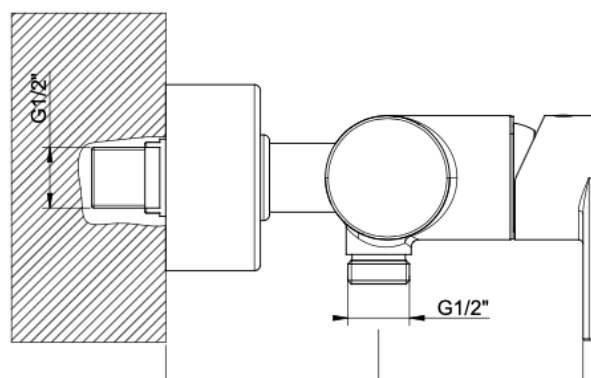

1621C0911

Mélangeur de douche VIA MANZONI E 150 mm,

avec raccords excentriques 1/2 X 1/2, sans tuyau de douche et douchette, groupe acoustique NT, chromé

infos & tarif en vigueur :

Photos non contractuelles. **Tarifs mentionnés à titre indicatif selon la date d'exportation du document.** Seules les offres établies par nos conseillers de vente font foi. Les dimensions en millimètres s'entendent sous réserve des tolérances d'usine, d'éventuelles modifications ultérieures, de même que de nouvelles possibilités de montage. La responsabilité ne peut être engagée en cas de cotes manquantes ou erronées (CO art. 100). Nos conditions générales de ventes et la tarification de notre service de livraison sont disponibles sur notre site internet :