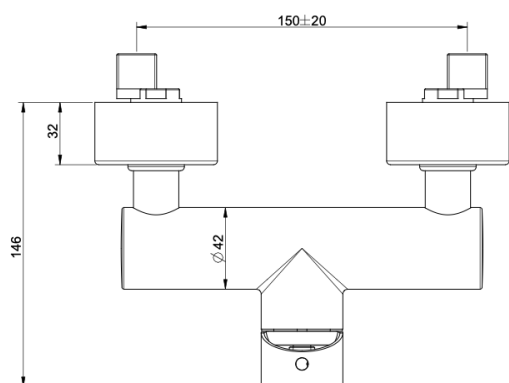

1621C0911

Mélangeur de douche VIA MANZONI E 150 mm,

avec raccords excentriques 1/2 X 1/2, sans tuyau de douche et douchette, groupe acoustique NT, chromé

infos & tarif en vigueur :

Photos non contractuelles. **Tarifs mentionnés à titre indicatif selon la date d'exportation du document.** Seules les offres établies par nos conseillers de vente font foi. Les dimensions en millimètres s'entendent sous réserve des tolérances d'usine, d'éventuelles modifications ultérieures, de même que de nouvelles possibilités de montage. La responsabilité ne peut être engagée en cas de cotes manquantes ou erronées (CO art. 100). Nos conditions générales de ventes et la tarification de notre service de livraison sont disponibles sur notre site internet :