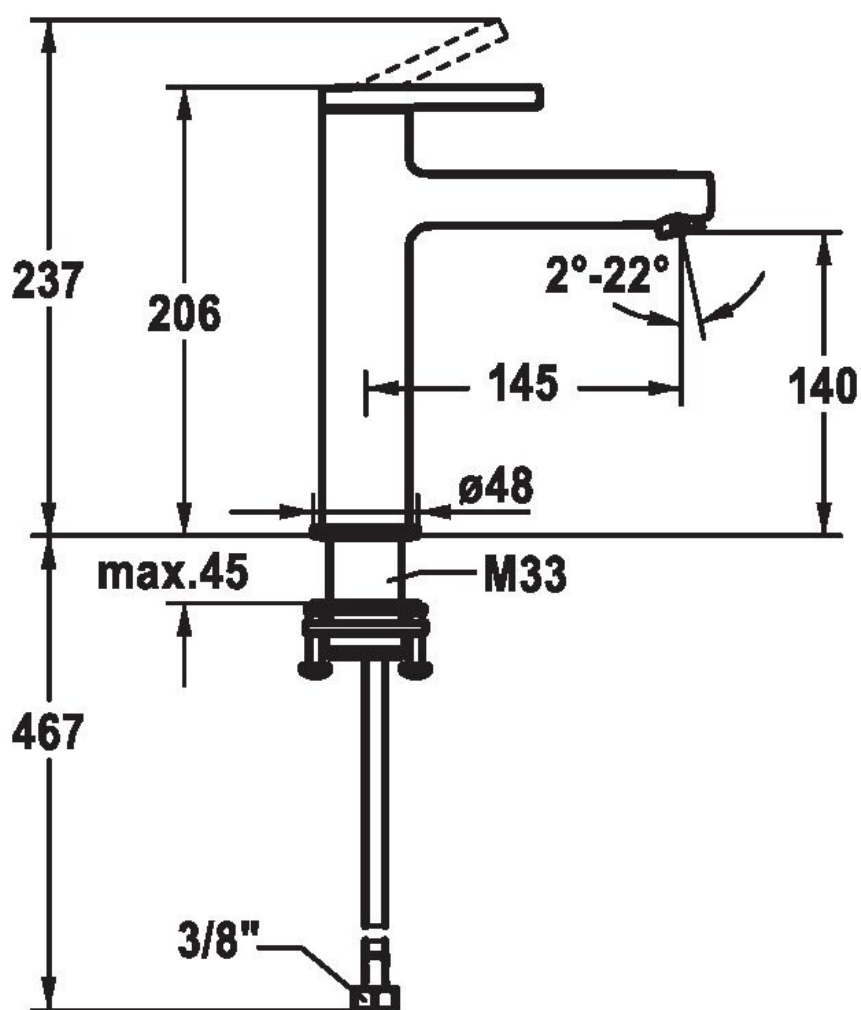

1621C1295

Mélangeur de lavabo AVA 2.0 S 145 mm, goulot fixe vidage Push Open, chromeline

infos & tarif en vigueur :

Photos non contractuelles. **Tarifs mentionnés à titre indicatif selon la date d'exportation du document.** Seules les offres établies par nos conseillers de vente font foi. Les dimensions en millimètres s'entendent sous réserve des tolérances d'usine, d'éventuelles modifications ultérieures, de même que de nouvelles possibilités de montage. La responsabilité ne peut être engagée en cas de cotes manquantes ou erronées (CO art. 100). Nos conditions générales de ventes et la tarification de notre service de livraison sont disponibles sur notre site internet :