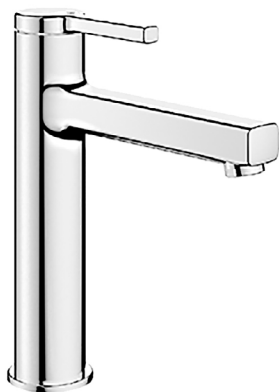

1621C1295

Mélangeur de lavabo AVA 2.0 S 145 mm, goulot fixe vidage Push Open, chromeline

infos & tarif en vigueur :

Photos non contractuelles. **Tarifs mentionnés à titre indicatif selon la date d'exportation du document.** Seules les offres établies par nos conseillers de vente font foi. Les dimensions en millimètres s'entendent sous réserve des tolérances d'usine, d'éventuelles modifications ultérieures, de même que de nouvelles possibilités de montage. La responsabilité ne peut être engagée en cas de cotes manquantes ou erronées (CO art. 100). Nos conditions générales de ventes et la tarification de notre service de livraison sont disponibles sur notre site internet :