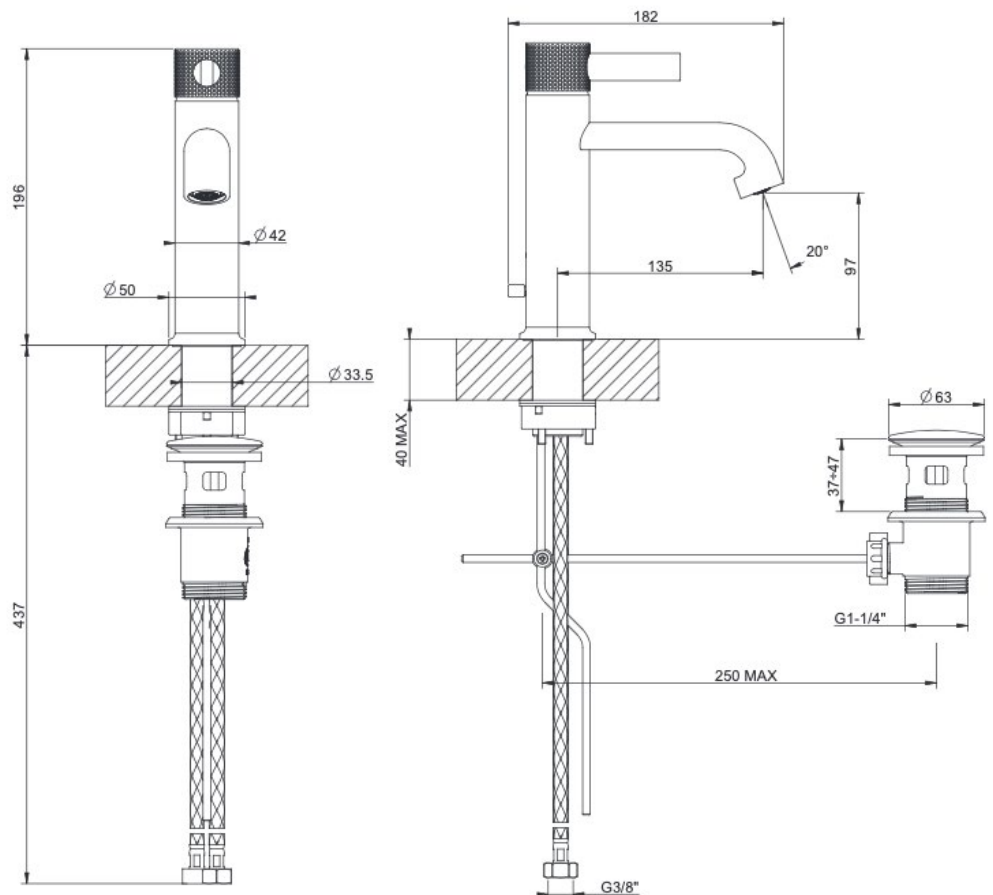

1621C1426

**Mélangeur de lavabo INCISO, S 135 mm,**

goulot fixe avec vidage excentrique, tuyaux de raccordement flexibles 3/8", groupe acoustique NT, 707 Black métal brushed

Photos non contractuelles. **Tarifs mentionnés à titre indicatif selon la date d'exportation du document.** Seules les offres établies par nos conseillers de vente font foi. Les dimensions en millimètres s'entendent sous réserve des tolérances d'usine, d'éventuelles modifications ultérieures, de même que de nouvelles possibilités de montage. La responsabilité ne peut être engagée en cas de cotes manquantes ou erronées (CO art. 100). Nos conditions générales de ventes et la tarification de notre service de livraison sont disponibles sur notre site internet :