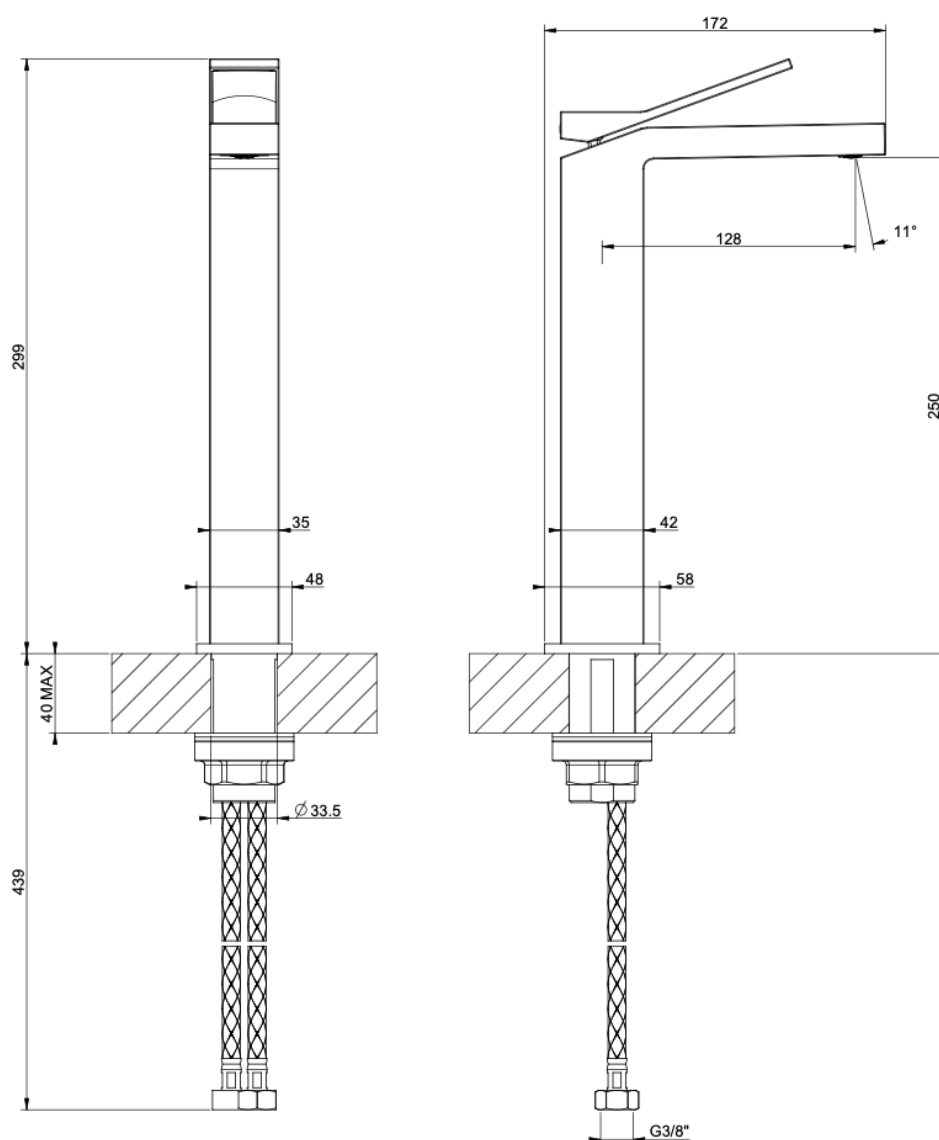

1621C0968

Mélangeur de lavabo RETTANGOLO K,

S 128 mm, goulot fixe H jusqu'à l'aérateur 248 mm, H 299 mm, sans vidage, tuyaux de raccordement flexibles 3/8", groupe acoustique NT, chromé

infos & tarif en vigueur :

Photos non contractuelles. Tarifs mentionnés à titre indicatif selon la date d'exportation du document. Seules les offres établies par nos conseillers de vente font foi. Les dimensions en millimètres s'entendent sous réserve des tolérances d'usine, d'éventuelles modifications ultérieures, de même que de nouvelles possibilités de montage. La responsabilité ne peut être engagée en cas de cotes manquantes ou erronées (CO art. 100). Nos conditions générales de ventes et la tarification de notre service de livraison sont disponibles sur notre site internet :