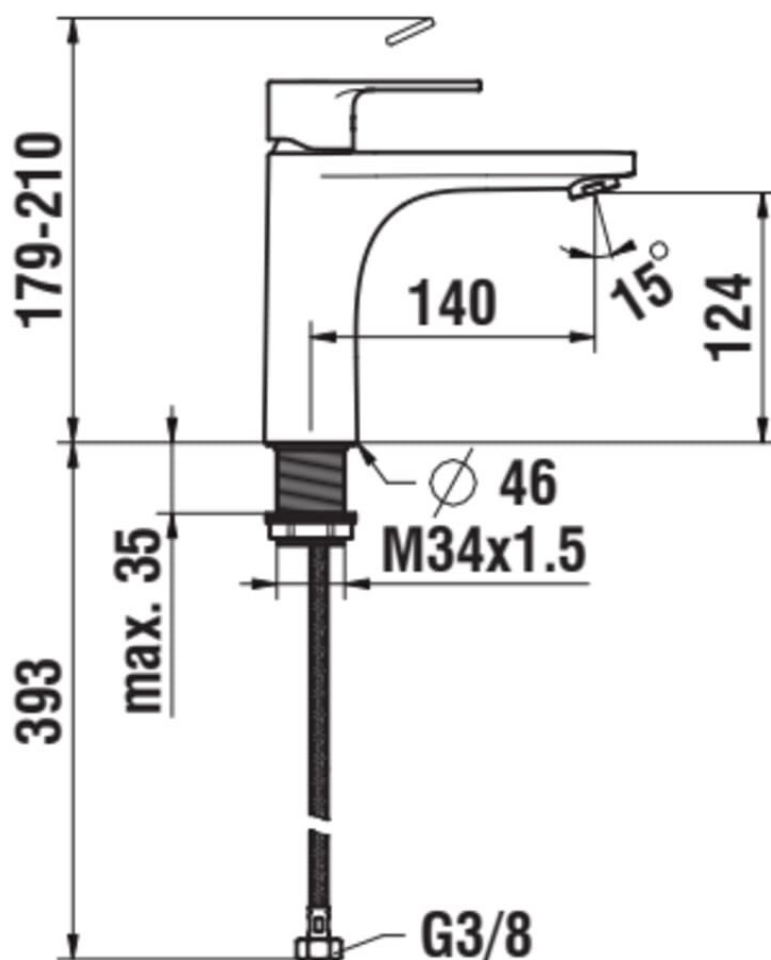

162150929

Mélangeur de lavabo Symphonie SWING S 135 mm,

goulot fixe Eco+, eau froide par position du levier au milieu sans vidage excentrique, groupe acoustique I, classe énergétique A, chromé

infos & tarif en vigueur :

Photos non contractuelles. Tarifs mentionnés à titre indicatif selon la date d'exportation du document. Seules les offres établies par nos conseillers de vente font foi. Les dimensions en millimètres s'entendent sous réserve des tolérances d'usine, d'éventuelles modifications ultérieures, de même que de nouvelles possibilités de montage. La responsabilité ne peut être engagée en cas de cotes manquantes ou erronées (CO art. 100). Nos conditions générales de ventes et la tarification de notre service de livraison sont disponibles sur notre site internet :