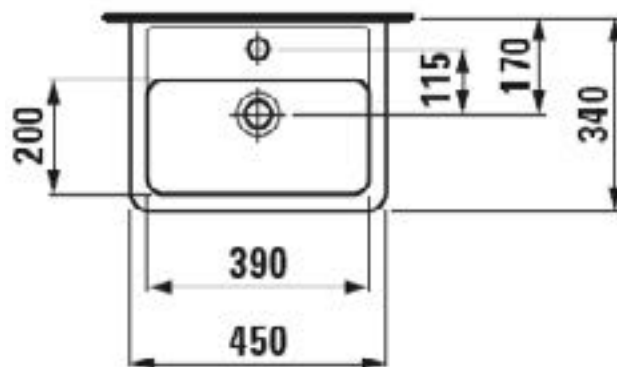

1624M0048

Lave-mains 45 x 34 cm MELODIE19 N°01

céramique rectangulaire avec trop-plein, 1 trou robinetterie, standard, blanc

infos & tarif en vigueur :

Photos non contractuelles. Tarifs mentionnés à titre indicatif selon la date d'exportation du document. Seules les offres établies par nos conseillers de vente font foi. Les dimensions en millimètres s'entendent sous réserve des tolérances d'usine, d'éventuelles modifications ultérieures, de même que de nouvelles possibilités de montage. La responsabilité ne peut être engagée en cas de cotes manquantes ou erronées (CO art. 100). Nos conditions générales de ventes et la tarification de notre service de livraison sont disponibles sur notre site internet :