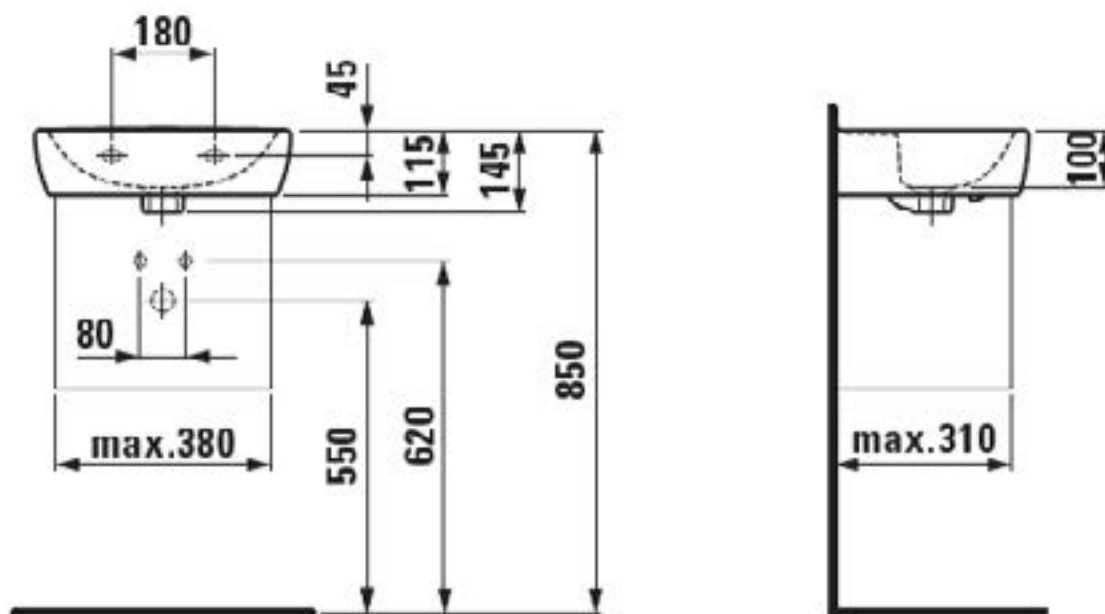

1624M0048

Lave-mains 45 x 34 cm MELODIE19 N°01

céramique rectangulaire avec trop-plein, 1 trou robinetterie, standard, blanc

infos & tarif en vigueur :

Photos non contractuelles. Tarifs mentionnés à titre indicatif selon la date d'exportation du document. Seules les offres établies par nos conseillers de vente font foi. Les dimensions en millimètres s'entendent sous réserve des tolérances d'usine, d'éventuelles modifications ultérieures, de même que de nouvelles possibilités de montage. La responsabilité ne peut être engagée en cas de cotes manquantes ou erronées (CO art. 100). Nos conditions générales de ventes et la tarification de notre service de livraison sont disponibles sur notre site internet :