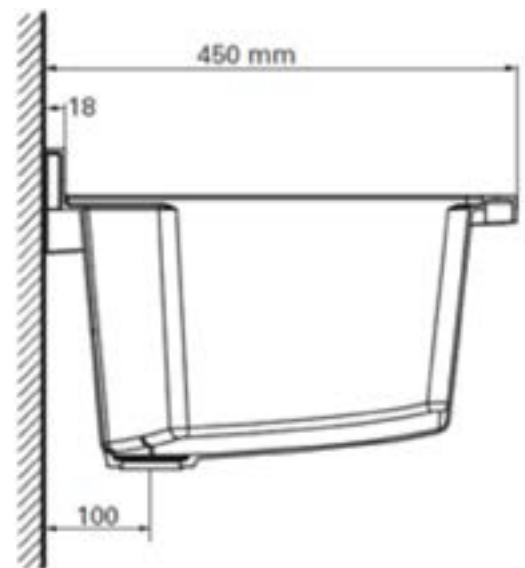

1618C0444

Bac à laver 55 x 45 cm,

prof. 30 cm, matière synthétique, soupape d'écoulement, matériel de fixation, couleur Terrazzo gris

infos & tarif en vigueur :

Photos non contractuelles. Tarifs mentionnés à titre indicatif selon la date d'exportation du document. Seules les offres établies par nos conseillers de vente font foi. Les dimensions en millimètres s'entendent sous réserve des tolérances d'usine, d'éventuelles modifications ultérieures, de même que de nouvelles possibilités de montage. La responsabilité ne peut être engagée en cas de cotes manquantes ou erronées (CO art. 100). Nos conditions générales de ventes et la tarification de notre service de livraison sont disponibles sur notre site internet :