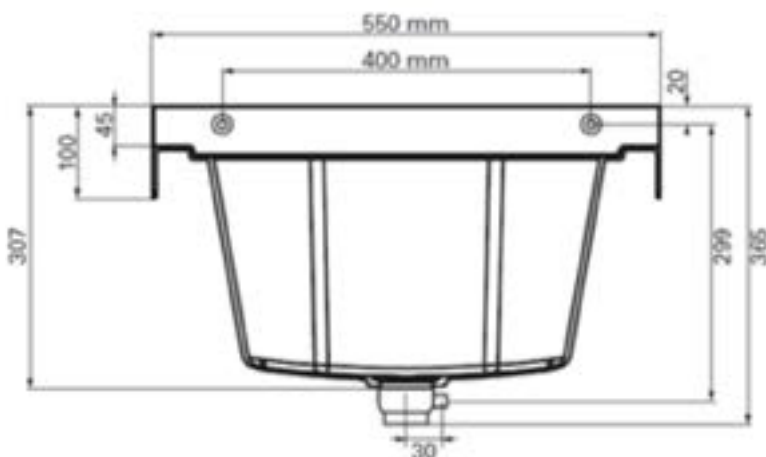

1618C0444

Bac à laver 55 x 45 cm,

prof. 30 cm, matière synthétique, soupape d'écoulement, matériel de fixation, couleur Terrazzo gris

infos & tarif en vigueur :

Photos non contractuelles. Tarifs mentionnés à titre indicatif selon la date d'exportation du document. Seules les offres établies par nos conseillers de vente font foi. Les dimensions en millimètres s'entendent sous réserve des tolérances d'usine, d'éventuelles modifications ultérieures, de même que de nouvelles possibilités de montage. La responsabilité ne peut être engagée en cas de cotes manquantes ou erronées (CO art. 100). Nos conditions générales de ventes et la tarification de notre service de livraison sont disponibles sur notre site internet :