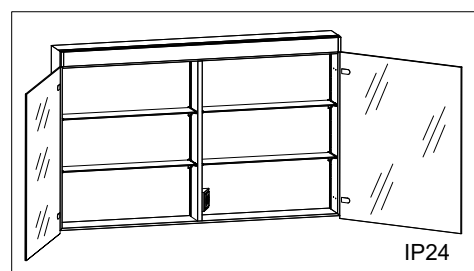

614538 Keller Art. Nr. 317003173	Puro 2.0 500/1T/BL Puro 2.0 500/1P/CG Puro 2.0 500/1P/CS	614544 Keller Art. Nr. 317003413	Puro 2.0 1000/2T Puro 2.0 1000/2P Puro 2.0 1000/2P
614539 Keller Art. Nr. 317003183	Puro 2.0 500/1T/BR Puro 2.0 500/1P/CD Puro 2.0 500/1P/CS	614545 Keller Art. Nr. 317003513	Puro 2.0 1200/2T Puro 2.0 1200/2P Puro 2.0 1200/2P
614540 Keller Art. Nr. 317003013	Puro 2.0 600/1T/BL Puro 2.0 600/1P/CG Puro 2.0 600/1P/CS	614547 Keller Art. Nr. 317003733	Puro 2.0 1300/2T Puro 2.0 1300/2P Puro 2.0 1300/2P
614541 Keller Art. Nr. 317003023	Puro 2.0 600/1T/BR Puro 2.0 600/1P/CD Puro 2.0 600/1P/CS	614546 Keller Art. Nr. 317003723	Puro 2.0 1300/3T Puro 2.0 1300/3T Puro 2.0 1300/3T
614542 Keller Art. Nr. 317003073	Puro 2.0 800/2T Puro 2.0 800/2P Puro 2.0 800/2P	614548 Keller Art. Nr. 317003813	Puro 2.0 1500/3T Puro 2.0 1500/3T Puro 2.0 1500/3T
614543 Keller Art. Nr. 317003313	Puro 2.0 900/2T Puro 2.0 900/2P Puro 2.0 900/2P