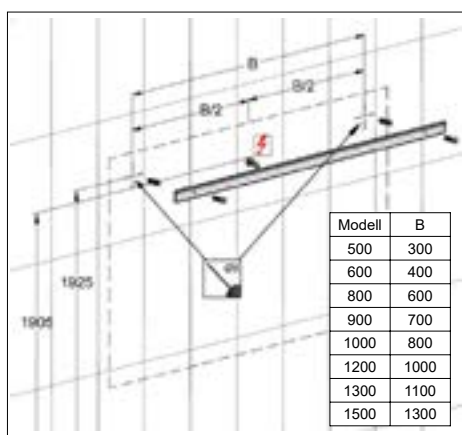

1617H0431

Armoire de toilette Epuro 2.0

LED profil en aluminium 2 portes à double miroir éclairage LED, vers l'avant et le haut, indirect vers le bas, 23 W prise double à l'intérieur en bas de la cloison dans le compartiment à droite, IP 24 2 étagères en verre clair réglables par compartiment montage en saillie ou encastré, éclairage du bas de caisse classe d'efficacité énergétique D largeur 130 cm hauteur 75,3 cm profondeur 14,1 cm, Blanc

infos & tarif en vigueur :

Photos non contractuelles. Tarifs mentionnés à titre indicatif selon la date d'exportation du document. Seules les offres établies par nos conseillers de vente font foi. Les dimensions en millimètres s'entendent sous réserve des tolérances d'usine, d'éventuelles modifications ultérieures, de même que de nouvelles possibilités de montage. La responsabilité ne peut être engagée en cas de cotes manquantes ou erronées (CO art. 100). Nos conditions générales de ventes et la tarification de notre service de livraison sont disponibles sur notre site internet : <https://magenta.ch/cgv.html> • <https://www.magenta.ch/logistique.html>