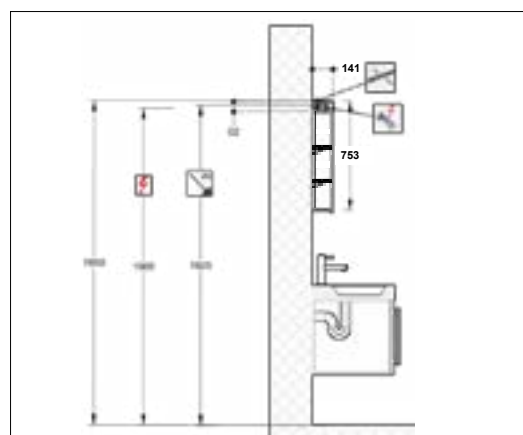

1617H0431

Armoire de toilette Epuro 2.0

LED profil en aluminium 2 portes à double miroir éclairage LED, vers l'avant et le haut, indirect vers le bas, 23 W prise double à l'intérieur en bas de la cloison dans le compartiment à droite, IP 24 2 étagères en verre clair réglables par compartiment montage en saillie ou encastré, éclairage du bas de caisse classe d'efficacité énergétique D largeur 130 cm hauteur 75,3 cm profondeur 14,1 cm, Blanc

614538 Keller Art. Nr. 317003173	Puro 2.0 500/1T/BL Puro 2.0 500/1P/CG Puro 2.0 500/1P/CS	614544 Keller Art. Nr. 317003413	Puro 2.0 1000/2T Puro 2.0 1000/2P Puro 2.0 1000/2P
614539 Keller Art. Nr. 317003183	Puro 2.0 500/1T/BR Puro 2.0 500/1P/CD Puro 2.0 500/1P/CS	614545 Keller Art. Nr. 317003513	Puro 2.0 1200/2T Puro 2.0 1200/2P Puro 2.0 1200/2P
614540 Keller Art. Nr. 317003013	Puro 2.0 600/1T/BL Puro 2.0 600/1P/CG Puro 2.0 600/1P/CS	614547 Keller Art. Nr. 317003733	Puro 2.0 1300/2T Puro 2.0 1300/2P Puro 2.0 1300/2P
614541 Keller Art. Nr. 317003023	Puro 2.0 600/1T/BR Puro 2.0 600/1P/CD Puro 2.0 600/1P/CS	614546 Keller Art. Nr. 317003723	Puro 2.0 1300/3T Puro 2.0 1300/3T Puro 2.0 1300/3T
614542 Keller Art. Nr. 317003073	Puro 2.0 800/2T Puro 2.0 800/2P Puro 2.0 800/2P	614548 Keller Art. Nr. 317003813	Puro 2.0 1500/3T Puro 2.0 1500/3T Puro 2.0 1500/3T
614543 Keller Art. Nr. 317003313	Puro 2.0 900/2T Puro 2.0 900/2P Puro 2.0 900/2P		