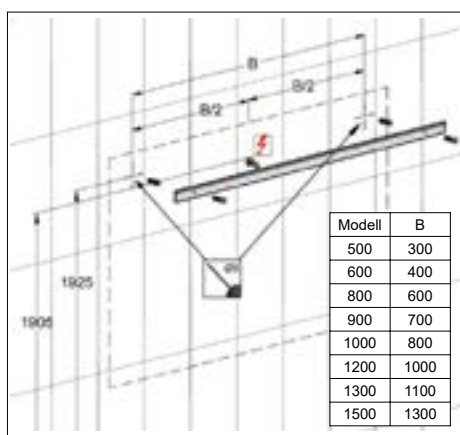

1617H0432

Armoire de toilette Epuro 2.0 LED

profil en aluminium 2 portes à double miroir éclairage LED, vers l'avant et le haut, indirect vers le bas, 23 W prise double à l'intérieur en bas de la cloison dans le compartiment à droite, IP 24 2 étagères en verre clair réglables par compartiment montage en saillie ou encastré, éclairage du bas de caisse classe d'efficacité énergétique D largeur 130 cm hauteur 75,3 cm profondeur 14,1 cm, Couleur d'argent

infos & tarif en vigueur :

Photos non contractuelles. **Tarifs mentionnés à titre indicatif selon la date d'exportation du document.** Seules les offres établies par nos conseillers de vente font foi. Les dimensions en millimètres s'entendent sous réserve des tolérances d'usine, d'éventuelles modifications ultérieures, de même que de nouvelles possibilités de montage. La responsabilité ne peut être engagée en cas de cotes manquantes ou erronées (CO art. 100). Nos conditions générales de ventes et la tarification de notre service de livraison sont disponibles sur notre site internet : <https://magenta.ch/cgv.html> • <https://www.magenta.ch/logistique.html>