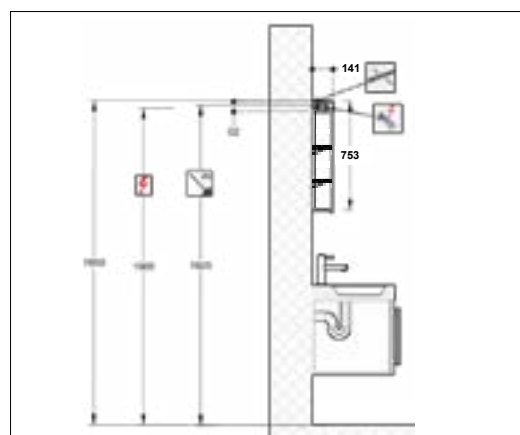

1617H0432

Armoire de toilette Epuro 2.0 LED

profil en aluminium 2 portes à double miroir éclairage LED, vers l'avant et le haut, indirect vers le bas, 23 W prise double à l'intérieur en bas de la cloison dans le compartiment à droite, IP 24 2 étagères en verre clair réglables par compartiment montage en saillie ou encastré, éclairage du bas de caisse classe d'efficacité énergétique D largeur 130 cm hauteur 75,3 cm profondeur 14,1 cm, Couleur d'argent

614538 Keller Art. Nr. 317003173	Puro 2.0 500/1T/BL Puro 2.0 500/1P/CG Puro 2.0 500/1P/CS	614544 Keller Art. Nr. 317003413	Puro 2.0 1000/2T Puro 2.0 1000/2P Puro 2.0 1000/2P
614539 Keller Art. Nr. 317003183	Puro 2.0 500/1T/BR Puro 2.0 500/1P/CD Puro 2.0 500/1P/CS	614545 Keller Art. Nr. 317003513	Puro 2.0 1200/2T Puro 2.0 1200/2P Puro 2.0 1200/2P
614540 Keller Art. Nr. 317003013	Puro 2.0 600/1T/BL Puro 2.0 600/1P/CG Puro 2.0 600/1P/CS	614547 Keller Art. Nr. 317003733	Puro 2.0 1300/2T Puro 2.0 1300/2P Puro 2.0 1300/2P
614541 Keller Art. Nr. 317003023	Puro 2.0 600/1T/BR Puro 2.0 600/1P/CD Puro 2.0 600/1P/CS	614546 Keller Art. Nr. 317003723	Puro 2.0 1300/3T Puro 2.0 1300/3T Puro 2.0 1300/3T
614542 Keller Art. Nr. 317003073	Puro 2.0 800/2T Puro 2.0 800/2P Puro 2.0 800/2P	614548 Keller Art. Nr. 317003813	Puro 2.0 1500/3T Puro 2.0 1500/3T Puro 2.0 1500/3T
614543 Keller Art. Nr. 317003313	Puro 2.0 900/2T Puro 2.0 900/2P Puro 2.0 900/2P		