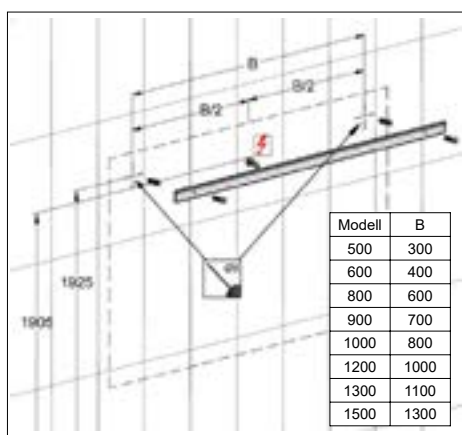

1617H0433

Armoire de toilette Epuro 2.0 LED

profil en aluminium 3 portes à double miroir 50/30/50, éclairage LED vers l'avant et le haut indirect vers le bas, 23 W prise double à l'intérieur en bas de la cloison dans le compartiment à droite, IP 24 2 étagères en verre clair réglables par compartiment montage en saillie ou encastré, éclairage du bas de caisse classe d'efficacité énergétique D largeur 130 cm hauteur 75,3 cm profondeur 14,1 cm, Blanc

infos & tarif en vigueur :

Photos non contractuelles. **Tarifs mentionnés à titre indicatif selon la date d'exportation du document.** Seules les offres établies par nos conseillers de vente font foi. Les dimensions en millimètres s'entendent sous réserve des tolérances d'usine, d'éventuelles modifications ultérieures, de même que de nouvelles possibilités de montage. La responsabilité ne peut être engagée en cas de cotes manquantes ou erronées (CO art. 100). Nos conditions générales de ventes et la tarification de notre service de livraison sont disponibles sur notre site internet : <https://magenta.ch/cgv.html> • <https://www.magenta.ch/logistique.html>