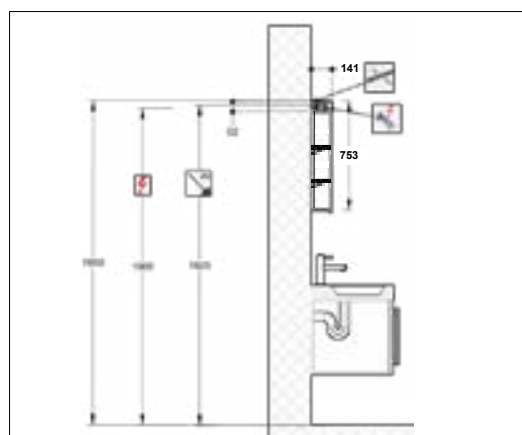

1617H0433

Armoire de toilette Epuro 2.0 LED

profil en aluminium 3 portes à double miroir 50/30/50, éclairage LED vers l'avant et le haut indirect vers le bas, 23 W prise double à l'intérieur en bas de la cloison dans le compartiment à droite, IP 24 2 étagères en verre clair réglables par compartiment montage en saillie ou encastré, éclairage du bas de caisse classe d'efficacité énergétique D largeur 130 cm hauteur 75,3 cm profondeur 14,1 cm, Blanc

614538 Keller Art. Nr. 317003173	Puro 2.0 500/1T/BL Puro 2.0 500/1P/CG Puro 2.0 500/1P/CS	614544 Keller Art. Nr. 317003413	Puro 2.0 1000/2T Puro 2.0 1000/2P Puro 2.0 1000/2P
614539 Keller Art. Nr. 317003183	Puro 2.0 500/1T/BR Puro 2.0 500/1P/CD Puro 2.0 500/1P/CS	614545 Keller Art. Nr. 317003513	Puro 2.0 1200/2T Puro 2.0 1200/2P Puro 2.0 1200/2P
614540 Keller Art. Nr. 317003013	Puro 2.0 600/1T/BL Puro 2.0 600/1P/CG Puro 2.0 600/1P/CS	614547 Keller Art. Nr. 317003733	Puro 2.0 1300/2T Puro 2.0 1300/2P Puro 2.0 1300/2P
614541 Keller Art. Nr. 317003023	Puro 2.0 600/1T/BR Puro 2.0 600/1P/CD Puro 2.0 600/1P/CS	614546 Keller Art. Nr. 317003723	Puro 2.0 1300/3T Puro 2.0 1300/3T Puro 2.0 1300/3T
614542 Keller Art. Nr. 317003073	Puro 2.0 800/2T Puro 2.0 800/2P Puro 2.0 800/2P	614548 Keller Art. Nr. 317003813	Puro 2.0 1500/3T Puro 2.0 1500/3T Puro 2.0 1500/3T
614543 Keller Art. Nr. 317003313	Puro 2.0 900/2T Puro 2.0 900/2P Puro 2.0 900/2P		