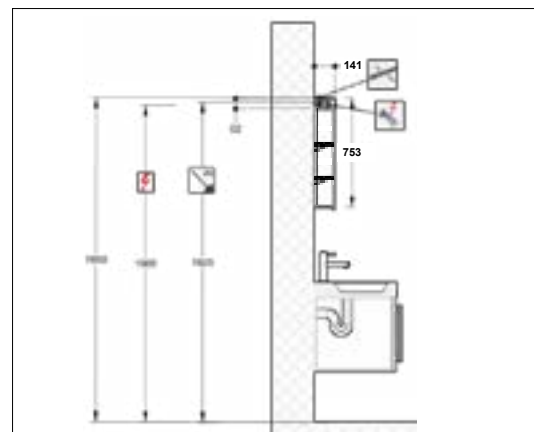

1617H0435

Armoire de toilette Epuro 2.0 LED

profil en aluminium 3 portes à double miroir 60/30/60, éclairage LED vers l'avant et le haut indirect vers le bas, 27,4 W prise double à l'intérieur en bas de la cloison dans le compartiment à droite, IP 24 2 étagères en verre clair réglables par compartiment montage en saillie ou encastré, éclairage du bas de caisse classe d'efficacité énergétique D largeur 150 cm hauteur 75,3 cm profondeur 14,1 cm, Blanc

614538 Keller Art. Nr. 317003173	Puro 2.0 500/1T/BL Puro 2.0 500/1P/CG Puro 2.0 500/1P/CS	614544 Keller Art. Nr. 317003413	Puro 2.0 1000/2T Puro 2.0 1000/2P Puro 2.0 1000/2P
614539 Keller Art. Nr. 317003183	Puro 2.0 500/1T/BR Puro 2.0 500/1P/CD Puro 2.0 500/1P/CS	614545 Keller Art. Nr. 317003513	Puro 2.0 1200/2T Puro 2.0 1200/2P Puro 2.0 1200/2P
614540 Keller Art. Nr. 317003013	Puro 2.0 600/1T/BL Puro 2.0 600/1P/CG Puro 2.0 600/1P/CS	614547 Keller Art. Nr. 317003733	Puro 2.0 1300/2T Puro 2.0 1300/2P Puro 2.0 1300/2P
614541 Keller Art. Nr. 317003023	Puro 2.0 600/1T/BR Puro 2.0 600/1P/CD Puro 2.0 600/1P/CS	614546 Keller Art. Nr. 317003723	Puro 2.0 1300/3T Puro 2.0 1300/3T Puro 2.0 1300/3T
614542 Keller Art. Nr. 317003073	Puro 2.0 800/2T Puro 2.0 800/2P Puro 2.0 800/2P	614548 Keller Art. Nr. 317003813	Puro 2.0 1500/3T Puro 2.0 1500/3T Puro 2.0 1500/3T
614543 Keller Art. Nr. 317003313	Puro 2.0 900/2T Puro 2.0 900/2P Puro 2.0 900/2P		