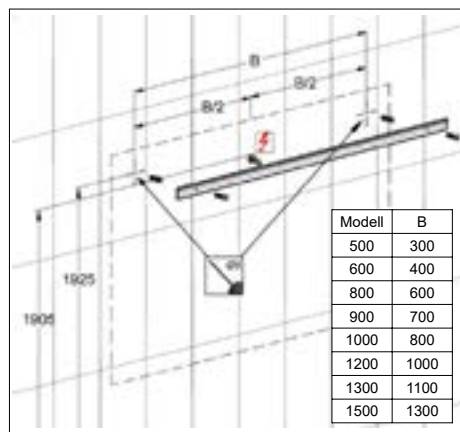

1617H0435

Armoire de toilette Epuro 2.0 LED

profil en aluminium 3 portes à double miroir 60/30/60, éclairage LED vers l'avant et le haut indirect vers le bas, 27,4 W prise double à l'intérieur en bas de la cloison dans le compartiment à droite, IP 24 2 étagères en verre clair réglables par compartiment montage en saillie ou encastré, éclairage du bas de caisse classe d'efficacité énergétique D largeur 150 cm hauteur 75,3 cm profondeur 14,1 cm, Blanc

infos & tarif en vigueur :

Photos non contractuelles. Tarifs mentionnés à titre indicatif selon la date d'exportation du document. Seules les offres établies par nos conseillers de vente font foi. Les dimensions en millimètres s'entendent sous réserve des tolérances d'usine, d'éventuelles modifications ultérieures, de même que de nouvelles possibilités de montage. La responsabilité ne peut être engagée en cas de cotes manquantes ou erronées (CO art. 100). Nos conditions générales de ventes et la tarification de notre service de livraison sont disponibles sur notre site internet : <https://magenta.ch/cgv.html> • <https://www.magenta.ch/logistique.html>