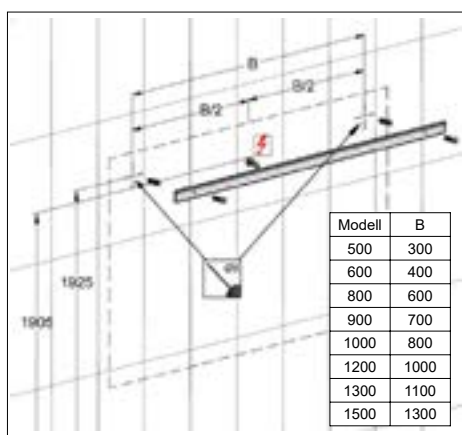

1617H0443

Armoire de toilette Epuro 2.0 LED

profil en aluminium porte à double miroir charnière à droite éclairage LED, vers l'avant et le haut, indirect vers le bas, 10,1 W prise double à l'intérieur en bas en face de la bande, IP 24 2 étagères en verre clair réglables montage en saillie ou encastré, éclairage du bas de caisse classe d'efficacité énergétique D largeur 60 cm hauteur 75,3 cm profondeur 14,1 cm Blanc

infos & tarif en vigueur :

Photos non contractuelles. **Tarifs mentionnés à titre indicatif selon la date d'exportation du document.** Seules les offres établies par nos conseillers de vente font foi. Les dimensions en millimètres s'entendent sous réserve des tolérances d'usine, d'éventuelles modifications ultérieures, de même que de nouvelles possibilités de montage. La responsabilité ne peut être engagée en cas de cotes manquantes ou erronées (CO art. 100). Nos conditions générales de ventes et la tarification de notre service de livraison sont disponibles sur notre site internet : <https://magenta.ch/cgv.html> • <https://www.magenta.ch/logistique.html>