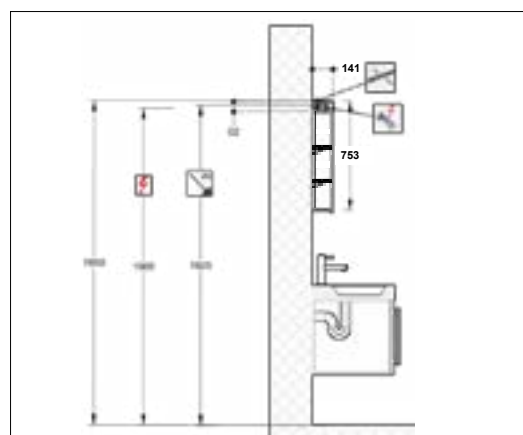

1617H0443

Armoire de toilette Epuro 2.0 LED

profil en aluminium porte à double miroir charnière à droite éclairage LED, vers l'avant et le haut, indirect vers le bas, 10,1 W prise double à l'intérieur en bas en face de la bande, IP 24 2 étagères en verre clair réglables montage en saillie ou encastré, éclairage du bas de caisse classe d'efficacité énergétique D largeur 60 cm hauteur 75,3 cm profondeur 14,1 cm Blanc

614538 Keller Art. Nr. 317003173	Puro 2.0 500/1T/BL Puro 2.0 500/1P/CG Puro 2.0 500/1P/CS	614544 Keller Art. Nr. 317003413	Puro 2.0 1000/2T Puro 2.0 1000/2P Puro 2.0 1000/2P
614539 Keller Art. Nr. 317003183	Puro 2.0 500/1T/BR Puro 2.0 500/1P/CD Puro 2.0 500/1P/CS	614545 Keller Art. Nr. 317003513	Puro 2.0 1200/2T Puro 2.0 1200/2P Puro 2.0 1200/2P
614540 Keller Art. Nr. 317003013	Puro 2.0 600/1T/BL Puro 2.0 600/1P/CG Puro 2.0 600/1P/CS	614547 Keller Art. Nr. 317003733	Puro 2.0 1300/2T Puro 2.0 1300/2P Puro 2.0 1300/2P
614541 Keller Art. Nr. 317003023	Puro 2.0 600/1T/BR Puro 2.0 600/1P/CD Puro 2.0 600/1P/CS	614546 Keller Art. Nr. 317003723	Puro 2.0 1300/3T Puro 2.0 1300/3T Puro 2.0 1300/3T
614542 Keller Art. Nr. 317003073	Puro 2.0 800/2T Puro 2.0 800/2P Puro 2.0 800/2P	614548 Keller Art. Nr. 317003813	Puro 2.0 1500/3T Puro 2.0 1500/3T Puro 2.0 1500/3T
614543 Keller Art. Nr. 317003313	Puro 2.0 900/2T Puro 2.0 900/2P Puro 2.0 900/2P		