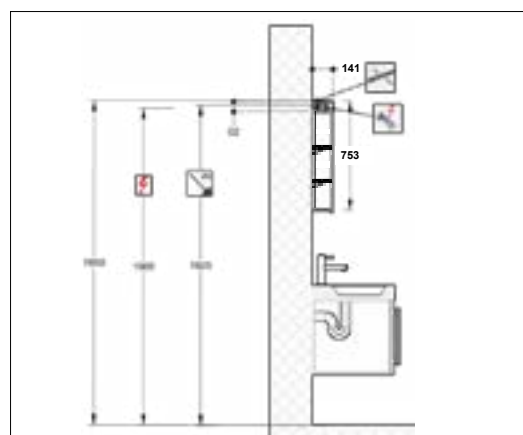

1617H0444

Armoire de toilette Epuro 2.0 LED

profil en aluminium porte à double miroir charnière à droite éclairage LED, vers l'avant et le haut, indirect vers le bas, 10,1 W prise double à l'intérieur en bas en face de la bande, IP 24 2 étagères en verre clair réglables montage en saillie ou encastré, éclairage du bas de caisse classe d'efficacité énergétique D largeur 60 cm hauteur 75,3 cm profondeur 14,1 cm, Couleur d'argent

614538 Keller Art. Nr. 317003173	Puro 2.0 500/1T/BL Puro 2.0 500/1P/CG Puro 2.0 500/1P/CS	614544 Keller Art. Nr. 317003413	Puro 2.0 1000/2T Puro 2.0 1000/2P Puro 2.0 1000/2P
614539 Keller Art. Nr. 317003183	Puro 2.0 500/1T/BR Puro 2.0 500/1P/CD Puro 2.0 500/1P/CS	614545 Keller Art. Nr. 317003513	Puro 2.0 1200/2T Puro 2.0 1200/2P Puro 2.0 1200/2P
614540 Keller Art. Nr. 317003013	Puro 2.0 600/1T/BL Puro 2.0 600/1P/CG Puro 2.0 600/1P/CS	614547 Keller Art. Nr. 317003733	Puro 2.0 1300/2T Puro 2.0 1300/2P Puro 2.0 1300/2P
614541 Keller Art. Nr. 317003023	Puro 2.0 600/1T/BR Puro 2.0 600/1P/CD Puro 2.0 600/1P/CS	614546 Keller Art. Nr. 317003723	Puro 2.0 1300/3T Puro 2.0 1300/3T Puro 2.0 1300/3T
614542 Keller Art. Nr. 317003073	Puro 2.0 800/2T Puro 2.0 800/2P Puro 2.0 800/2P	614548 Keller Art. Nr. 317003813	Puro 2.0 1500/3T Puro 2.0 1500/3T Puro 2.0 1500/3T
614543 Keller Art. Nr. 317003313	Puro 2.0 900/2T Puro 2.0 900/2P Puro 2.0 900/2P		