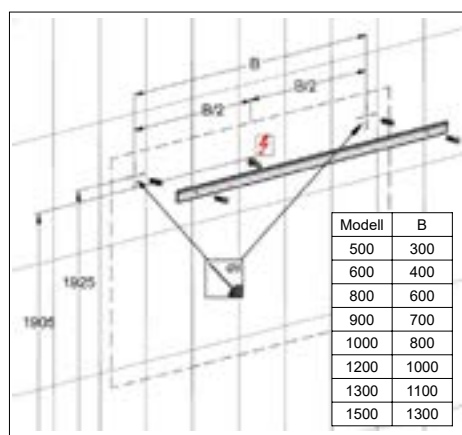

1617H0444

Armoire de toilette Epuro 2.0 LED

profil en aluminium porte à double miroir charnière à droite éclairage LED, vers l'avant et le haut, indirect vers le bas, 10,1 W prise double à l'intérieur en bas en face de la bande, IP 24 2 étagères en verre clair réglables montage en saillie ou encastré, éclairage du bas de caisse classe d'efficacité énergétique D largeur 60 cm hauteur 75,3 cm profondeur 14,1 cm, Couleur d'argent

infos & tarif en vigueur :

Photos non contractuelles. **Tarifs mentionnés à titre indicatif selon la date d'exportation du document.** Seules les offres établies par nos conseillers de vente font foi. Les dimensions en millimètres s'entendent sous réserve des tolérances d'usine, d'éventuelles modifications ultérieures, de même que de nouvelles possibilités de montage. La responsabilité ne peut être engagée en cas de cotes manquantes ou erronées (CO art. 100). Nos conditions générales de ventes et la tarification de notre service de livraison sont disponibles sur notre site internet : <https://magenta.ch/cgv.html> • <https://www.magenta.ch/logistique.html>