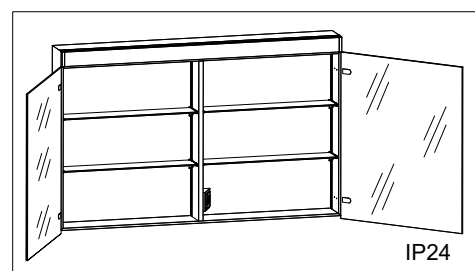

614538 Keller Art. Nr. 317003173	Puro 2.0 500/1T/BL Puro 2.0 500/1P/CG Puro 2.0 500/1P/CS	614544 Keller Art. Nr. 317003413	Puro 2.0 1000/2T Puro 2.0 1000/2P Puro 2.0 1000/2P
614539 Keller Art. Nr. 317003183	Puro 2.0 500/1T/BR Puro 2.0 500/1P/CD Puro 2.0 500/1P/CS	614545 Keller Art. Nr. 317003513	Puro 2.0 1200/2T Puro 2.0 1200/2P Puro 2.0 1200/2P
614540 Keller Art. Nr. 317003013	Puro 2.0 600/1T/BL Puro 2.0 600/1P/CG Puro 2.0 600/1P/CS	614547 Keller Art. Nr. 317003733	Puro 2.0 1300/2T Puro 2.0 1300/2P Puro 2.0 1300/2P
614541 Keller Art. Nr. 317003023	Puro 2.0 600/1T/BR Puro 2.0 600/1P/CD Puro 2.0 600/1P/CS	614546 Keller Art. Nr. 317003723	Puro 2.0 1300/3T Puro 2.0 1300/3T Puro 2.0 1300/3T
614542 Keller Art. Nr. 317003073	Puro 2.0 800/2T Puro 2.0 800/2P Puro 2.0 800/2P	614548 Keller Art. Nr. 317003813	Puro 2.0 1500/3T Puro 2.0 1500/3T Puro 2.0 1500/3T
614543 Keller Art. Nr. 317003313	Puro 2.0 900/2T Puro 2.0 900/2P Puro 2.0 900/2P