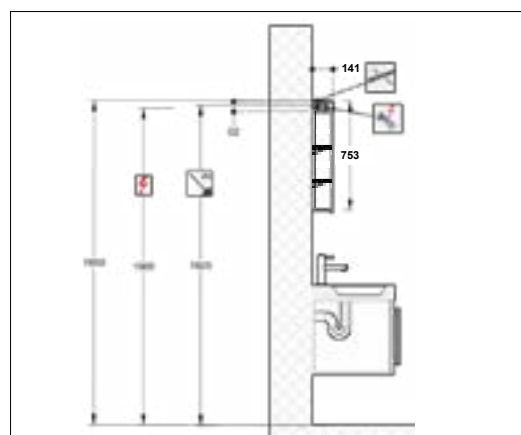

1617H0441

Armoire de toilette Epuro 2.0 LED

profil en aluminium porte à double miroir charnière à gauche éclairage LED, vers l'avant et le haut, indirect vers le bas, 10,1 W prise double à l'intérieur en bas en face de la bande, IP 24 2 étagères en verre clair réglables montage en saillie ou encastré, éclairage du bas de caisse classe d'efficacité énergétique D largeur 60 cm hauteur 75,3 cm profondeur 14,1 cm, Blanc

614538 Keller Art. Nr. 317003173	Puro 2.0 500/1T/BL Puro 2.0 500/1P/CG Puro 2.0 500/1P/CS	614544 Keller Art. Nr. 317003413	Puro 2.0 1000/2T Puro 2.0 1000/2P Puro 2.0 1000/2P
614539 Keller Art. Nr. 317003183	Puro 2.0 500/1T/BR Puro 2.0 500/1P/CD Puro 2.0 500/1P/CD	614545 Keller Art. Nr. 317003513	Puro 2.0 1200/2T Puro 2.0 1200/2P Puro 2.0 1200/2P
614540 Keller Art. Nr. 317003013	Puro 2.0 600/1T/BL Puro 2.0 600/1P/CG Puro 2.0 600/1P/CS	614547 Keller Art. Nr. 317003733	Puro 2.0 1300/2T Puro 2.0 1300/2P Puro 2.0 1300/2P
614541 Keller Art. Nr. 317003023	Puro 2.0 600/1T/BR Puro 2.0 600/1P/CD Puro 2.0 600/1P/CD	614546 Keller Art. Nr. 317003723	Puro 2.0 1300/3T Puro 2.0 1300/3T Puro 2.0 1300/3T
614542 Keller Art. Nr. 317003073	Puro 2.0 800/2T Puro 2.0 800/2P Puro 2.0 800/2P	614548 Keller Art. Nr. 317003813	Puro 2.0 1500/3T Puro 2.0 1500/3T Puro 2.0 1500/3T
614543 Keller Art. Nr. 317003313	Puro 2.0 900/2T Puro 2.0 900/2P Puro 2.0 900/2P		