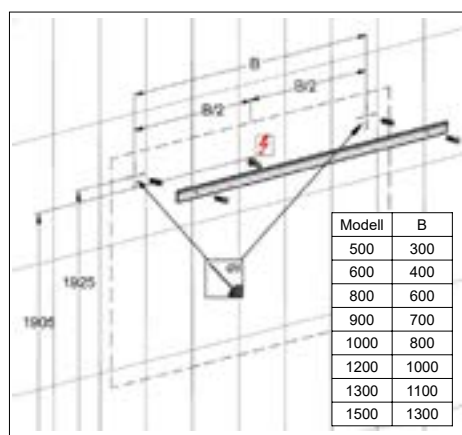

1617H0441

Armoire de toilette Epuro 2.0 LED

profil en aluminium porte à double miroir charnière à gauche éclairage LED, vers l'avant et le haut, indirect vers le bas, 10,1 W prise double à l'intérieur en bas en face de la bande, IP 24 2 étagères en verre clair réglables montage en saillie ou encastré, éclairage du bas de caisse classe d'efficacité énergétique D largeur 60 cm hauteur 75,3 cm profondeur 14,1 cm, Blanc

infos & tarif en vigueur :

Photos non contractuelles. Tarifs mentionnés à titre indicatif selon la date d'exportation du document. Seules les offres établies par nos conseillers de vente font foi. Les dimensions en millimètres s'entendent sous réserve des tolérances d'usine, d'éventuelles modifications ultérieures, de même que de nouvelles possibilités de montage. La responsabilité ne peut être engagée en cas de cotes manquantes ou erronées (CO art. 100). Nos conditions générales de ventes et la tarification de notre service de livraison sont disponibles sur notre site internet : <https://magenta.ch/cgv.html> • <https://www.magenta.ch/logistique.html>