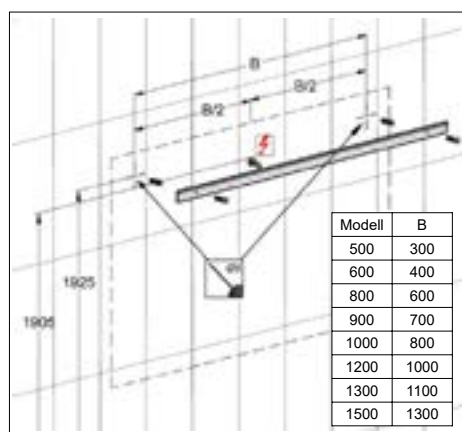

1617H0437

Armoire de toilette Epuro 2.0 LED

profil en aluminium porte à double miroir charnière à gauche éclairage LED, vers l'avant et le haut, indirect vers le bas, 8,6 W prise double à l'intérieur en bas en face de la bande, IP 24 2 étagères en verre clair réglables montage en saillie ou encastré éclairage du bas de caisse classe d'efficacité énergétique D largeur 50 cm hauteur 75,3 cm profondeur 14,1 cm, Blanc

infos & tarif en vigueur :

Photos non contractuelles. **Tarifs mentionnés à titre indicatif selon la date d'exportation du document.** Seules les offres établies par nos conseillers de vente font foi. Les dimensions en millimètres s'entendent sous réserve des tolérances d'usine, d'éventuelles modifications ultérieures, de même que de nouvelles possibilités de montage. La responsabilité ne peut être engagée en cas de cotes manquantes ou erronées (CO art. 100). Nos conditions générales de ventes et la tarification de notre service de livraison sont disponibles sur notre site internet : <https://magenta.ch/cgv.html> • <https://www.magenta.ch/logistique.html>