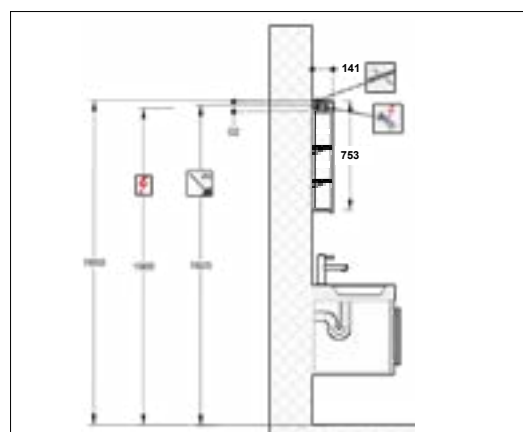

1617H0437

Armoire de toilette Epuro 2.0 LED

profil en aluminium porte à double miroir charnière à gauche éclairage LED, vers l'avant et le haut, indirect vers le bas, 8,6 W prise double à l'intérieur en bas en face de la bande, IP 24 2 étagères en verre clair réglables montage en saillie ou encastré éclairage du bas de caisse classe d'efficacité énergétique D largeur 50 cm hauteur 75,3 cm profondeur 14,1 cm, Blanc

614538 Keller Art. Nr. 317003173	Puro 2.0 500/1T/BL Puro 2.0 500/1P/CG Puro 2.0 500/1P/CS	614544 Keller Art. Nr. 317003413	Puro 2.0 1000/2T Puro 2.0 1000/2P Puro 2.0 1000/2P
614539 Keller Art. Nr. 317003183	Puro 2.0 500/1T/BR Puro 2.0 500/1P/CD Puro 2.0 500/1P/CS	614545 Keller Art. Nr. 317003513	Puro 2.0 1200/2T Puro 2.0 1200/2P Puro 2.0 1200/2P
614540 Keller Art. Nr. 317003013	Puro 2.0 600/1T/BL Puro 2.0 600/1P/CG Puro 2.0 600/1P/CS	614547 Keller Art. Nr. 317003733	Puro 2.0 1300/2T Puro 2.0 1300/2P Puro 2.0 1300/2P
614541 Keller Art. Nr. 317003023	Puro 2.0 600/1T/BR Puro 2.0 600/1P/CD Puro 2.0 600/1P/CS	614546 Keller Art. Nr. 317003723	Puro 2.0 1300/3T Puro 2.0 1300/3T Puro 2.0 1300/3T
614542 Keller Art. Nr. 317003073	Puro 2.0 800/2T Puro 2.0 800/2P Puro 2.0 800/2P	614548 Keller Art. Nr. 317003813	Puro 2.0 1500/3T Puro 2.0 1500/3T Puro 2.0 1500/3T
614543 Keller Art. Nr. 317003313	Puro 2.0 900/2T Puro 2.0 900/2P Puro 2.0 900/2P		