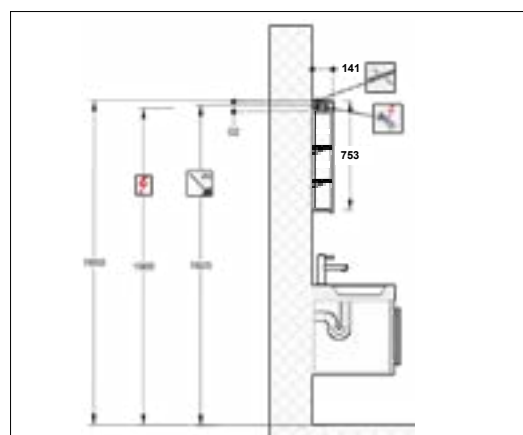

1617H0438

Armoire de toilette Epuro 2.0 LED

profil en aluminium porte à double miroir charnière à gauche éclairage LED, vers l'avant et le haut, indirect vers le bas, 8,6 W prise double à l'intérieur en bas en face de la bande, IP 24 2 étagères en verre clair réglables montage en saillie ou encastré éclairage du bas de caisse classe d'efficacité énergétique D largeur 50 cm hauteur 75,3 cm profondeur 14,1 cm, Couleur d'argent

614538 Keller Art. Nr. 317003173	Puro 2.0 500/1T/BL Puro 2.0 500/1P/CG Puro 2.0 500/1P/CS	614544 Keller Art. Nr. 317003413	Puro 2.0 1000/2T Puro 2.0 1000/2P Puro 2.0 1000/2P
614539 Keller Art. Nr. 317003183	Puro 2.0 500/1T/BR Puro 2.0 500/1P/CD Puro 2.0 500/1P/CD	614545 Keller Art. Nr. 317003513	Puro 2.0 1200/2T Puro 2.0 1200/2P Puro 2.0 1200/2P
614540 Keller Art. Nr. 317003013	Puro 2.0 600/1T/BL Puro 2.0 600/1P/CG Puro 2.0 600/1P/CS	614547 Keller Art. Nr. 317003733	Puro 2.0 1300/2T Puro 2.0 1300/2P Puro 2.0 1300/2P
614541 Keller Art. Nr. 317003023	Puro 2.0 600/1T/BR Puro 2.0 600/1P/CD Puro 2.0 600/1P/CD	614546 Keller Art. Nr. 317003723	Puro 2.0 1300/3T Puro 2.0 1300/3T Puro 2.0 1300/3T
614542 Keller Art. Nr. 317003073	Puro 2.0 800/2T Puro 2.0 800/2P Puro 2.0 800/2P	614548 Keller Art. Nr. 317003813	Puro 2.0 1500/3T Puro 2.0 1500/3T Puro 2.0 1500/3T
614543 Keller Art. Nr. 317003313	Puro 2.0 900/2T Puro 2.0 900/2P Puro 2.0 900/2P		