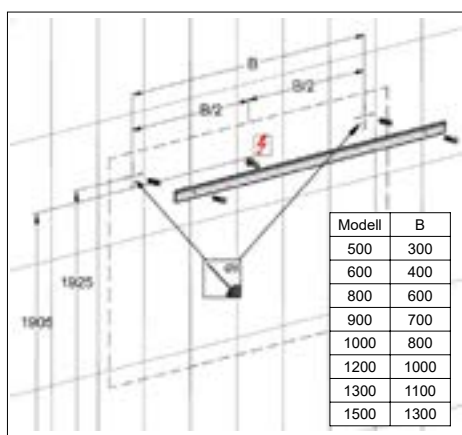

1617H0438

Armoire de toilette Epuro 2.0 LED

profil en aluminium porte à double miroir charnière à gauche éclairage LED, vers l'avant et le haut, indirect vers le bas, 8,6 W prise double à l'intérieur en bas en face de la bande, IP 24 2 étagères en verre clair réglables montage en saillie ou encastré éclairage du bas de caisse classe d'efficacité énergétique D largeur 50 cm hauteur 75,3 cm profondeur 14,1 cm, Couleur d'argent

infos & tarif en vigueur :

Photos non contractuelles. **Tarifs mentionnés à titre indicatif selon la date d'exportation du document.** Seules les offres établies par nos conseillers de vente font foi. Les dimensions en millimètres s'entendent sous réserve des tolérances d'usine, d'éventuelles modifications ultérieures, de même que de nouvelles possibilités de montage. La responsabilité ne peut être engagée en cas de cotes manquantes ou erronées (CO art. 100). Nos conditions générales de ventes et la tarification de notre service de livraison sont disponibles sur notre site internet : <https://magenta.ch/cgv.html> • <https://www.magenta.ch/logistique.html>