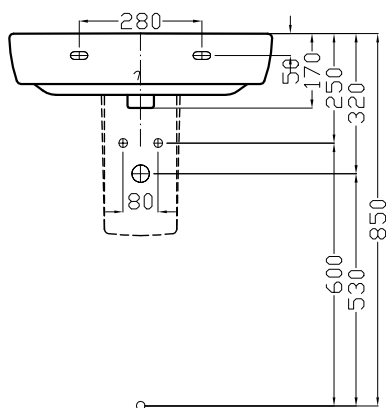

1624M0521

**Lavabo Mélodie<sup>19</sup> N°01,**

60 x 48 cm, céramique, avec trop-plein, 1 trou robin., standard, blanc

infos &amp; tarif en vigueur :

Photos non contractuelles. Tarifs mentionnés à titre indicatif selon la date d'exportation du document. Seules les offres établies par nos conseillers de vente font foi. Les dimensions en millimètres s'entendent sous réserve des tolérances d'usine, d'éventuelles modifications ultérieures, de même que de nouvelles possibilités de montage. La responsabilité ne peut être engagée en cas de cotes manquantes ou erronées (CO art. 100). Nos conditions générales de ventes et la tarification de notre service de livraison sont disponibles sur notre site internet :