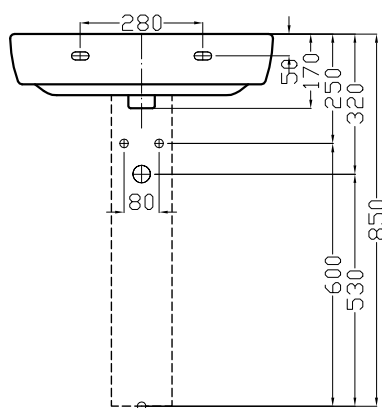

1624M0521

**Lavabo Mélodie<sup>19</sup> N°01,**

60 x 48 cm, céramique, avec trop-plein, 1 trou robin., standard, blanc

infos &amp; tarif en vigueur :

Photos non contractuelles. Tarifs mentionnés à titre indicatif selon la date d'exportation du document. Seules les offres établies par nos conseillers de vente font foi. Les dimensions en millimètres s'entendent sous réserve des tolérances d'usine, d'éventuelles modifications ultérieures, de même que de nouvelles possibilités de montage. La responsabilité ne peut être engagée en cas de cotes manquantes ou erronées (CO art. 100). Nos conditions générales de ventes et la tarification de notre service de livraison sont disponibles sur notre site internet :