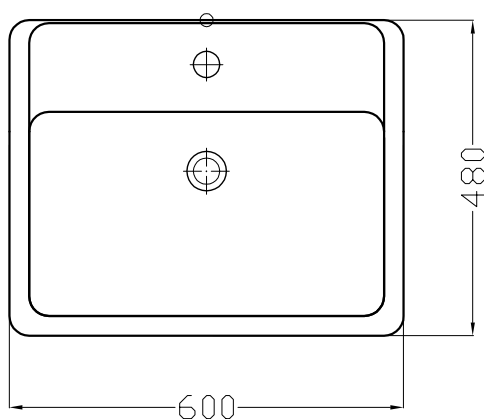

1624M0521

**Lavabo Mélodie<sup>19</sup> N°01,**

60 x 48 cm, céramique, avec trop-plein, 1 trou robin., standard, blanc

infos &amp; tarif en vigueur :

Photos non contractuelles. Tarifs mentionnés à titre indicatif selon la date d'exportation du document. Seules les offres établies par nos conseillers de vente font foi. Les dimensions en millimètres s'entendent sous réserve des tolérances d'usine, d'éventuelles modifications ultérieures, de même que de nouvelles possibilités de montage. La responsabilité ne peut être engagée en cas de cotes manquantes ou erronées (CO art. 100). Nos conditions générales de ventes et la tarification de notre service de livraison sont disponibles sur notre site internet :