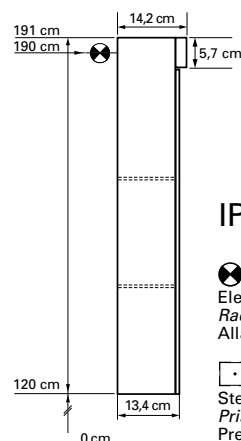

1617M3709

**Armoire de toilette Avona Novo 100 x 71,2 x 13,4/14,2 cm**

profil en aluminium 2 portes à double miroir 1 prise double en haut changeable,  
LED 26 W 3135 Lumens en haut, IP24, température de la lumière : **blanc froid 4000K**,  
classe énergétique D, blanc

**IP 24**

⊗  
Elektroanschluss  
Raccord électrique  
Allacciamento elettrico

□  
Steckdose  
Prise de courant  
Presa elettrica

Montageschiene  
Support de montage  
Stecca di montaggio

Befestigungslöcher unten  
Trous de fixation en bas  
Fori inferiori per viti di montaggio

infos &amp; tarif en vigueur :

Photos non contractuelles. Tarifs mentionnés à titre indicatif selon la date d'exportation du document. Seules les offres établies par nos conseillers de vente font foi. Les dimensions en millimètres s'entendent sous réserve des tolérances d'usine, d'éventuelles modifications ultérieures, de même que de nouvelles possibilités de montage. La responsabilité ne peut être engagée en cas de cotes manquantes ou erronées (CO art. 100). Nos conditions générales de ventes et la tarification de notre service de livraison sont disponibles sur notre site internet : <https://magenta.ch/cgv.html> • <https://www.magenta.ch/logistique.html>