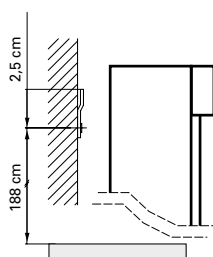

1617M3709

**Armoire de toilette Avona Novo 100 x 71,2 x 13,4/14,2 cm**

profil en aluminium 2 portes à double miroir 1 prise double en haut changeable,  
LED 26 W 3135 Lumens en haut, IP24, température de la lumière : **blanc froid 4000K**,  
classe énergétique D, blanc

**IP 24**

⊗  
Elektroanschluss  
Raccord électrique  
Allacciamento elettrico

□  
Steckdose  
Prise de courant  
Presa elettrica

Montageschiene  
Support de montage  
Stecca di montaggio

Befestigungslöcher unten  
Trous de fixation en bas  
Fori inferiori per viti di montaggio

infos &amp; tarif en vigueur :

Photos non contractuelles. Tarifs mentionnés à titre indicatif selon la date d'exportation du document. Seules les offres établies par nos conseillers de vente font foi. Les dimensions en millimètres s'entendent sous réserve des tolérances d'usine, d'éventuelles modifications ultérieures, de même que de nouvelles possibilités de montage. La responsabilité ne peut être engagée en cas de cotes manquantes ou erronées (CO art. 100). Nos conditions générales de ventes et la tarification de notre service de livraison sont disponibles sur notre site internet : <https://magenta.ch/cgv.html> • <https://www.magenta.ch/logistique.html>