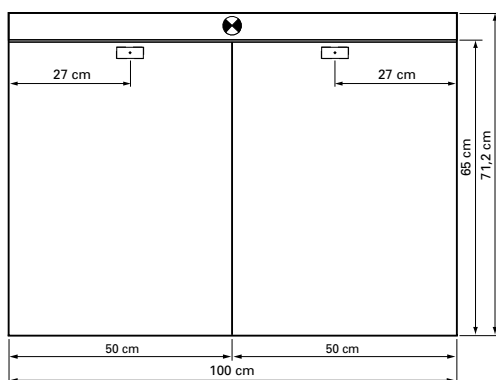

1617M3709

Armoire de toilette Avona Novo 100 x 71,2 x 13,4/14,2 cm

profil en aluminium 2 portes à double miroir 1 prise double en haut changeable,
LED 26 W 3135 Lumens en haut, IP24, température de la lumière : **blanc froid 4000K**,
classe énergétique D, blanc

IP 24

⊗
Elektroanschluss
Raccord électrique
Allacciamento elettrico

□
Steckdose
Prise de courant
Presa elettrica