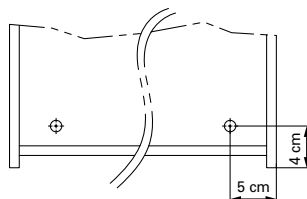

1617M3709

**Armoire de toilette Avona Novo 100 x 71,2 x 13,4/14,2 cm**

profil en aluminium 2 portes à double miroir 1 prise double en haut changeable,  
LED 26 W 3135 Lumens en haut, IP24, température de la lumière : **blanc froid 4000K**,  
classe énergétique D, blanc

**IP 24**

⊗  
Elektroanschluss  
Raccord électrique  
Allacciamento elettrico

□  
Steckdose  
Prise de courant  
Presa elettrica

Montageschiene  
Support de montage  
Stecca di montaggio

Befestigungslöcher unten  
Trous de fixation en bas  
Fori inferiori per viti di montaggio