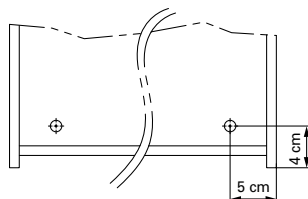

1617M3710

Armoire de toilette Avona Novo 120 x 71,2 x 13,4/14,2 cm

profil en aluminium, 2 portes à double miroir 1 prise double en haut changeable, LED 28 W 3980 Lumens en haut, IP24, température de la lumière : **blanc chaud 3000K**, classe énergétique D, blanc

Montageschiene
Support de montage
Stecca di montaggio

Befestigungslöcher unten
Trous de fixation en bas
Fori inferiori per viti di montaggio

infos & tarif en vigueur :

Photos non contractuelles. Tarifs mentionnés à titre indicatif selon la date d'exportation du document. Seules les offres établies par nos conseillers de vente font foi. Les dimensions en millimètres s'entendent sous réserve des tolérances d'usine, d'éventuelles modifications ultérieures, de même que de nouvelles possibilités de montage. La responsabilité ne peut être engagée en cas de cotes manquantes ou erronées (CO art. 100). Nos conditions générales de ventes et la tarification de notre service de livraison sont disponibles sur notre site internet : <https://magenta.ch/cgv.html> • <https://www.magenta.ch/logistique.html>