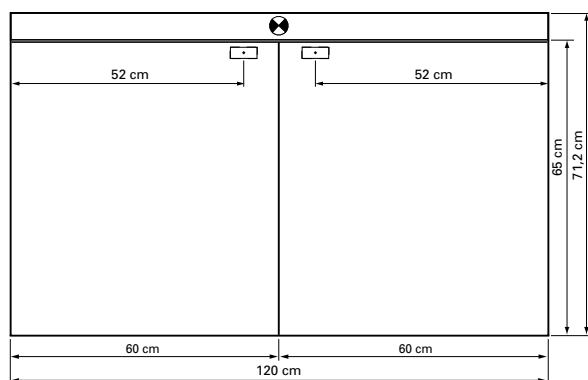

1617M3710

Armoire de toilette Avona Novo 120 x 71,2 x 13,4/14,2 cm

profil en aluminium, 2 portes à double miroir 1 prise double en haut changeable, LED 28 W 3980 Lumens en haut, IP24, température de la lumière : **blanc chaud 3000K**, classe énergétique D, blanc

Montageschiene
Support de montage
Stecca di montaggio

Befestigungslöcher unten
Trous de fixation en bas
Fori inferiori per viti di montaggio

infos & tarif en vigueur :

Photos non contractuelles. Tarifs mentionnés à titre indicatif selon la date d'exportation du document. Seules les offres établies par nos conseillers de vente font foi. Les dimensions en millimètres s'entendent sous réserve des tolérances d'usine, d'éventuelles modifications ultérieures, de même que de nouvelles possibilités de montage. La responsabilité ne peut être engagée en cas de cotes manquantes ou erronées (CO art. 100). Nos conditions générales de ventes et la tarification de notre service de livraison sont disponibles sur notre site internet : <https://magenta.ch/cgv.html> • <https://www.magenta.ch/logistique.html>