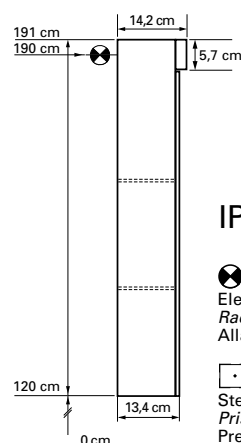

1617M3710

Armoire de toilette Avona Novo 120 x 71,2 x 13,4/14,2 cm

profil en aluminium, 2 portes à double miroir 1 prise double en haut changeable, LED 28 W 3980 Lumens en haut, IP24, température de la lumière : **blanc chaud 3000K**, classe énergétique D, blanc

Montageschiene
Support de montage
Stecca di montaggio

Befestigungslöcher unten
Trous de fixation en bas
Fori inferiori per viti di montaggio

infos & tarif en vigueur :

Photos non contractuelles. Tarifs mentionnés à titre indicatif selon la date d'exportation du document. Seules les offres établies par nos conseillers de vente font foi. Les dimensions en millimètres s'entendent sous réserve des tolérances d'usine, d'éventuelles modifications ultérieures, de même que de nouvelles possibilités de montage. La responsabilité ne peut être engagée en cas de cotes manquantes ou erronées (CO art. 100). Nos conditions générales de ventes et la tarification de notre service de livraison sont disponibles sur notre site internet : <https://magenta.ch/cgv.html> • <https://www.magenta.ch/logistique.html>