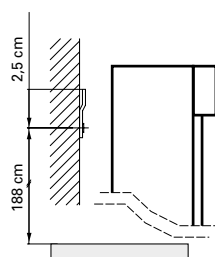

1617M3710

Armoire de toilette Avona Novo 120 x 71,2 x 13,4/14,2 cm

profil en aluminium, 2 portes à double miroir 1 prise double en haut changeable, LED 28 W 3980 Lumens en haut, IP24, température de la lumière : **blanc chaud 3000K**, classe énergétique D, blanc

Montageschiene
Support de montage
Stecca di montaggio

Befestigungslöcher unten
Trous de fixation en bas
Fori inferiori per viti di montaggio

infos & tarif en vigueur :

Photos non contractuelles. Tarifs mentionnés à titre indicatif selon la date d'exportation du document. Seules les offres établies par nos conseillers de vente font foi. Les dimensions en millimètres s'entendent sous réserve des tolérances d'usine, d'éventuelles modifications ultérieures, de même que de nouvelles possibilités de montage. La responsabilité ne peut être engagée en cas de cotes manquantes ou erronées (CO art. 100). Nos conditions générales de ventes et la tarification de notre service de livraison sont disponibles sur notre site internet : <https://magenta.ch/cgv.html> • <https://www.magenta.ch/logistique.html>