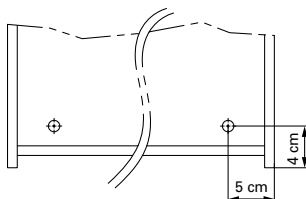

1617M3705

Armoire de toilette Avona Novo 80 x 71,2 x 13,4/14,2 cm

profil en aluminium 2 portes à double miroir 1 prise double en haut changeable, LED 20 W 2475, IP24, température de la lumière : **blanc froid 4000K**, classe énergétique D, blanc

**IP 24**

 Elektroanschluss
Raccord électrique
Allacciamento elettrico

 Steckdose
Prise de courant
Presa elettrica

Montageschiene
Support de montage
Stecca di montaggio

Befestigungslöcher unten
Trous de fixation en bas
Fori inferiori per viti di montaggio

infos & tarif en vigueur :

Photos non contractuelles. Tarifs mentionnés à titre indicatif selon la date d'exportation du document. Seules les offres établies par nos conseillers de vente font foi. Les dimensions en millimètres s'entendent sous réserve des tolérances d'usine, d'éventuelles modifications ultérieures, de même que de nouvelles possibilités de montage. La responsabilité ne peut être engagée en cas de cotes manquantes ou erronées (CO art. 100). Nos conditions générales de ventes et la tarification de notre service de livraison sont disponibles sur notre site internet :