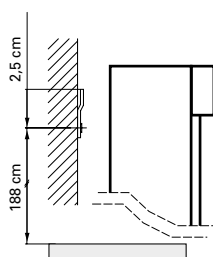

1617M3705

Armoire de toilette Avona Novo 80 x 71,2 x 13,4/14,2 cm

profil en aluminium 2 portes à double miroir 1 prise double en haut changeable, LED 20 W 2475, IP24, température de la lumière : **blanc froid 4000K**, classe énergétique D, blanc

**IP 24**

 Elektroanschluss
Raccord électrique
Allacciamento elettrico

 Steckdose
Prise de courant
Presa elettrica

Montageschiene
Support de montage
Stecca di montaggio

Befestigungslöcher unten
Trous de fixation en bas
Fori inferiori per viti di montaggio

infos & tarif en vigueur :

Photos non contractuelles. Tarifs mentionnés à titre indicatif selon la date d'exportation du document. Seules les offres établies par nos conseillers de vente font foi. Les dimensions en millimètres s'entendent sous réserve des tolérances d'usine, d'éventuelles modifications ultérieures, de même que de nouvelles possibilités de montage. La responsabilité ne peut être engagée en cas de cotes manquantes ou erronées (CO art. 100). Nos conditions générales de ventes et la tarification de notre service de livraison sont disponibles sur notre site internet :