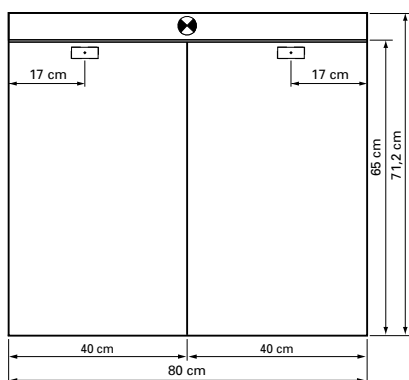

1617M3705

Armoire de toilette Avona Novo 80 x 71,2 x 13,4/14,2 cm

profil en aluminium 2 portes à double miroir 1 prise double en haut changeable, LED 20 W 2475, IP24, température de la lumière : **blanc froid 4000K**, classe énergétique D, blanc

IP 24

Elektroanschluss
Raccord électrique
Allacciamento elettrico

Steckdose
Prise de courant
Presa elettrica