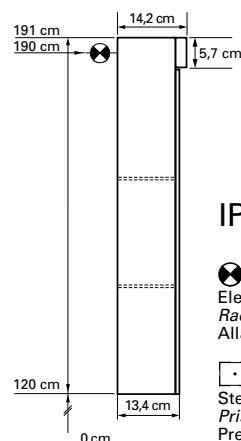

1617M3705

Armoire de toilette Avona Novo 80 x 71,2 x 13,4/14,2 cm

profil en aluminium 2 portes à double miroir 1 prise double en haut changeable, LED 20 W 2475, IP24, température de la lumière : **blanc froid 4000K**, classe énergétique D, blanc

**IP 24**

 Elektroanschluss
Raccord électrique
Allacciamento elettrico

 Steckdose
Prise de courant
Presa elettrica

Montageschiene
Support de montage
Stecca di montaggio

Befestigungslöcher unten
Trous de fixation en bas
Fori inferiori per viti di montaggio

infos & tarif en vigueur :

Photos non contractuelles. Tarifs mentionnés à titre indicatif selon la date d'exportation du document. Seules les offres établies par nos conseillers de vente font foi. Les dimensions en millimètres s'entendent sous réserve des tolérances d'usine, d'éventuelles modifications ultérieures, de même que de nouvelles possibilités de montage. La responsabilité ne peut être engagée en cas de cotes manquantes ou erronées (CO art. 100). Nos conditions générales de ventes et la tarification de notre service de livraison sont disponibles sur notre site internet :