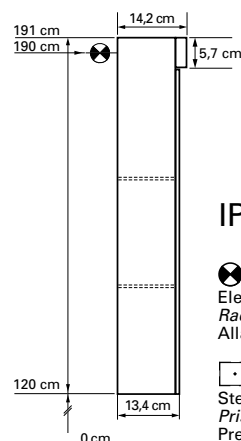

## Armoire de toilette Avona Novo 90 x 71,2 x 13,4/14,2 cm

profil en aluminium 2 portes à double miroir 1 prise double en haut changeable, LED 23 W 2805, IP24, température de la lumière : **blanc chaud 3000K**, classe énergétique D, blanc

infos &amp; tarif en vigueur :

Photos non contractuelles. Tarifs mentionnés à titre indicatif selon la date d'exportation du document. Seules les offres établies par nos conseillers de vente font foi. Les dimensions en millimètres s'entendent sous réserve des tolérances d'usine, d'éventuelles modifications ultérieures, de même que de nouvelles possibilités de montage. La responsabilité ne peut être engagée en cas de cotes manquantes ou erronées (CO art. 100). Nos conditions générales de ventes et la tarification de notre service de livraison sont disponibles sur notre site internet : <https://magenta.ch/cgv.html> • <https://www.magenta.ch/logistique.html>