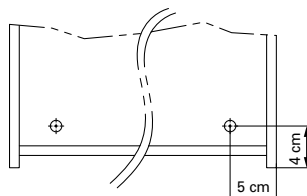

## Armoire de toilette Avona Novo 90 x 71,2 x 13,4/14,2 cm

profil en aluminium 2 portes à double miroir 1 prise double en haut changeable, LED 23 W 2805, IP24, température de la lumière : **blanc chaud 3000K**, classe énergétique D, blanc

IP 24

  
 Elektroanschluss  
 Raccord électrique  
 Allacciamento elettrico

  
 Steckdose  
 Prise de courant  
 Presa elettrica

Montageschiene  
Support de montage  
Stecca di montaggio

Befestigungslöcher unten  
Trous de fixation en bas  
Fori inferiori per viti di montaggio