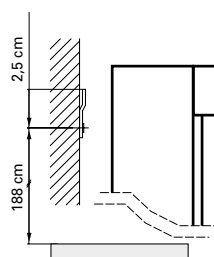

Montageschiene
Support de montage
Stecca di montaggio