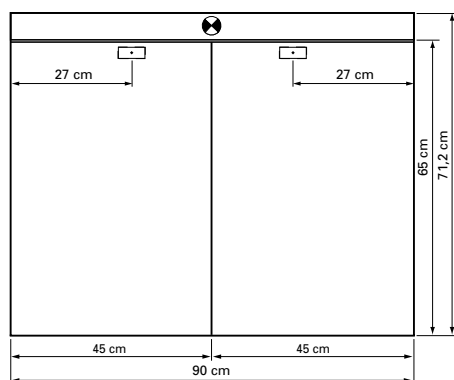

## Armoire de toilette Avona Novo 90 x 71,2 x 13,4/14,2 cm

profil en aluminium 2 portes à double miroir 1 prise double en haut changeable, LED 23 W 2805, IP24, température de la lumière : **blanc chaud 3000K**, classe énergétique D, blanc