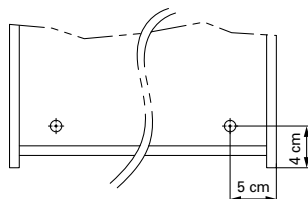

1617M3707

Armoire de toilette Avona Novo 90 x 71,2 x 13,4/14,2 cm

profil en aluminium 2 portes à double miroir 1 prise double en haut changeable, LED 23 W 2805, IP24, température de la lumière : **blanc froid 4000K**, classe énergétique D, blanc

Montageschiene
Support de montage
Stecca di montaggio

Befestigungslöcher unten
Trous de fixation en bas
Fori inferiori per viti di montaggio

infos & tarif en vigueur :

Photos non contractuelles. Tarifs mentionnés à titre indicatif selon la date d'exportation du document. Seules les offres établies par nos conseillers de vente font foi. Les dimensions en millimètres s'entendent sous réserve des tolérances d'usine, d'éventuelles modifications ultérieures, de même que de nouvelles possibilités de montage. La responsabilité ne peut être engagée en cas de cotes manquantes ou erronées (CO art. 100). Nos conditions générales de ventes et la tarification de notre service de livraison sont disponibles sur notre site internet : <https://magenta.ch/cgv.html> • <https://www.magenta.ch/logistique.html>