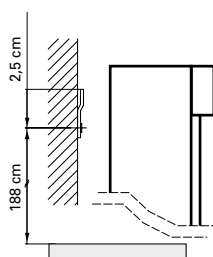

1617M3707

Armoire de toilette Avona Novo 90 x 71,2 x 13,4/14,2 cm

profil en aluminium 2 portes à double miroir 1 prise double en haut changeable, LED 23 W 2805, IP24, température de la lumière : **blanc froid 4000K**, classe énergétique D, blanc

Montageschiene
Support de montage
Stecca di montaggio

Befestigungslöcher unten
Trous de fixation en bas
Fori inferiori per viti di montaggio

infos & tarif en vigueur :

Photos non contractuelles. Tarifs mentionnés à titre indicatif selon la date d'exportation du document. Seules les offres établies par nos conseillers de vente font foi. Les dimensions en millimètres s'entendent sous réserve des tolérances d'usine, d'éventuelles modifications ultérieures, de même que de nouvelles possibilités de montage. La responsabilité ne peut être engagée en cas de cotes manquantes ou erronées (CO art. 100). Nos conditions générales de ventes et la tarification de notre service de livraison sont disponibles sur notre site internet : <https://magenta.ch/cgv.html> • <https://www.magenta.ch/logistique.html>