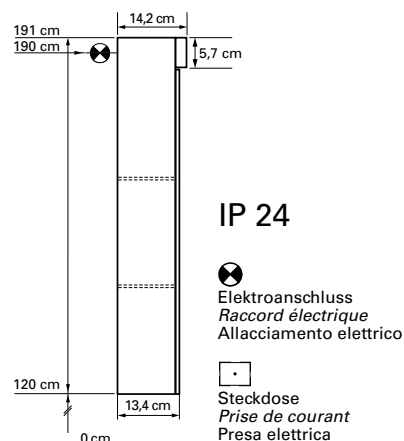

1617M3707

Armoire de toilette Avona Novo 90 x 71,2 x 13,4/14,2 cm

profil en aluminium 2 portes à double miroir 1 prise double en haut changeable, LED 23 W 2805, IP24, température de la lumière : **blanc froid 4000K**, classe énergétique D, blanc

Montageschiene
Support de montage
Stecca di montaggio

Befestigungslöcher unten
Trous de fixation en bas
Fori inferiori per viti di montaggio

infos & tarif en vigueur :

Photos non contractuelles. Tarifs mentionnés à titre indicatif selon la date d'exportation du document. Seules les offres établies par nos conseillers de vente font foi. Les dimensions en millimètres s'entendent sous réserve des tolérances d'usine, d'éventuelles modifications ultérieures, de même que de nouvelles possibilités de montage. La responsabilité ne peut être engagée en cas de cotes manquantes ou erronées (CO art. 100). Nos conditions générales de ventes et la tarification de notre service de livraison sont disponibles sur notre site internet : <https://magenta.ch/cgv.html> • <https://www.magenta.ch/logistique.html>