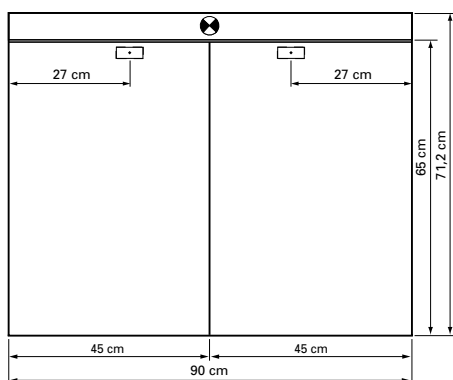

1617M3707

Armoire de toilette Avona Novo 90 x 71,2 x 13,4/14,2 cm

profil en aluminium 2 portes à double miroir 1 prise double en haut changeable, LED 23 W 2805, IP24, température de la lumière : **blanc froid 4000K**, classe énergétique D, blanc

Montageschiene
Support de montage
Stecca di montaggio

Befestigungslöcher unten
Trous de fixation en bas
Fori inferiori per viti di montaggio

infos & tarif en vigueur :

Photos non contractuelles. Tarifs mentionnés à titre indicatif selon la date d'exportation du document. Seules les offres établies par nos conseillers de vente font foi. Les dimensions en millimètres s'entendent sous réserve des tolérances d'usine, d'éventuelles modifications ultérieures, de même que de nouvelles possibilités de montage. La responsabilité ne peut être engagée en cas de cotes manquantes ou erronées (CO art. 100). Nos conditions générales de ventes et la tarification de notre service de livraison sont disponibles sur notre site internet : <https://magenta.ch/cgv.html> • <https://www.magenta.ch/logistique.html>