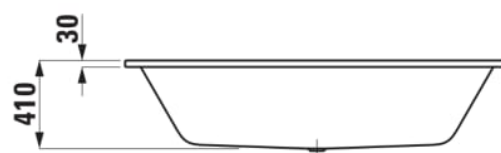

DESSINS TECHNIQUES