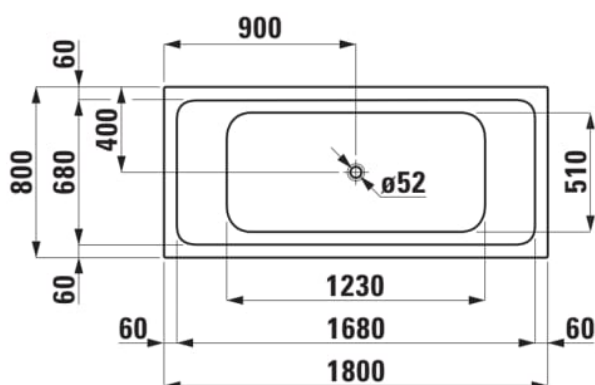

DESSINS TECHNIQUES