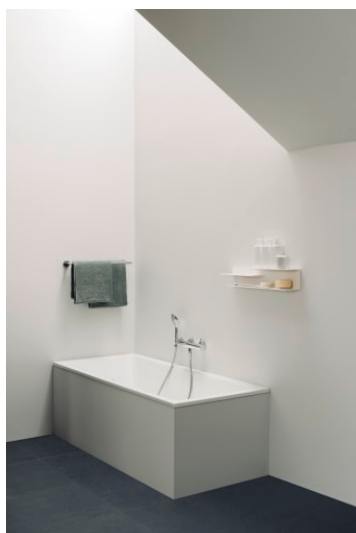

### Baignoire, version encastrée, acier émaillé (3,5 mm)

#### DIMENSIONS

Longueur	1800 mm
Largeur	800 mm
Hauteur	575 mm

#### DESSINS TECHNIQUES

COMPATIBLE AVEC

Coussin appuie-tête

H294108...0001

## LAUFEN PRO S

LAUFEN pro S est le nouveau membre de la série LAUFEN pro. Grâce à la nouvelle conception délicate, la pro S élégante est compatible avec toutes les variantes pro.