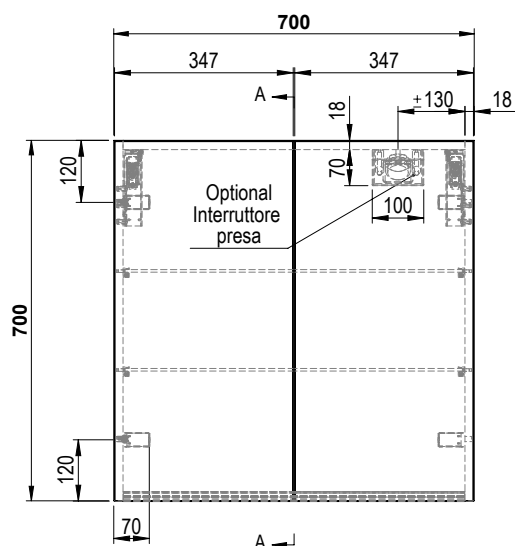

1617C0577

Armoire de toilette SKY, L70xH70xP13.5 cm,

2 portes à double miroir, charnière gauche et droite, corps/face laqué, Finitions Dekorativo 3D à choix, sans applique et prise en bas

infos & tarif en vigueur :

Photos non contractuelles. Tarifs mentionnés à titre indicatif selon la date d'exportation du document. Seules les offres établies par nos conseillers de vente font foi. Les dimensions en millimètres s'entendent sous réserve des tolérances d'usine, d'éventuelles modifications ultérieures, de même que de nouvelles possibilités de montage. La responsabilité ne peut être engagée en cas de cotes manquantes ou erronées (CO art. 100). Nos conditions générales de ventes et la tarification de notre service de livraison sont disponibles sur notre site internet : <https://www.magenta.ch/cgv.html> - <https://www.magenta.ch/logistique.html>