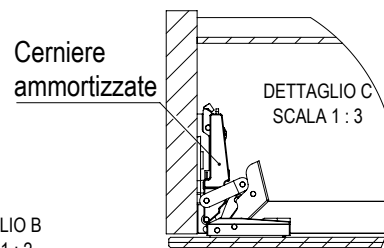

1617C0577

Armoire de toilette SKY, L70xH70xP13.5 cm,

2 portes à double miroir, charnière gauche et droite, corps/face laqué, Finitions Dekorativo 3D à choix, sans applique et prise en bas

infos & tarif en vigueur :

Photos non contractuelles. Tarifs mentionnés à titre indicatif selon la date d'exportation du document. Seules les offres établies par nos conseillers de vente font foi. Les dimensions en millimètres s'entendent sous réserve des tolérances d'usine, d'éventuelles modifications ultérieures, de même que de nouvelles possibilités de montage. La responsabilité ne peut être engagée en cas de cotes manquantes ou erronées (CO art. 100). Nos conditions générales de ventes et la tarification de notre service de livraison sont disponibles sur notre site internet : <https://www.magenta.ch/cgv.html> - <https://www.magenta.ch/logistique.html>