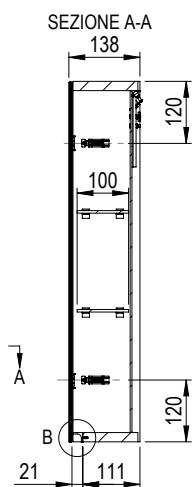

1617C0577

Armoire de toilette SKY, L70xH70xP13.5 cm,

2 portes à double miroir, charnière gauche et droite, corps/face laqué, Finitions Dekorativo 3D à choix, sans applique et prise en bas

infos & tarif en vigueur :

Photos non contractuelles. Tarifs mentionnés à titre indicatif selon la date d'exportation du document. Seules les offres établies par nos conseillers de vente font foi. Les dimensions en millimètres s'entendent sous réserve des tolérances d'usine, d'éventuelles modifications ultérieures, de même que de nouvelles possibilités de montage. La responsabilité ne peut être engagée en cas de cotes manquantes ou erronées (CO art. 100). Nos conditions générales de ventes et la tarification de notre service de livraison sont disponibles sur notre site internet : <https://www.magenta.ch/cgv.html> - <https://www.magenta.ch/logistique.html>