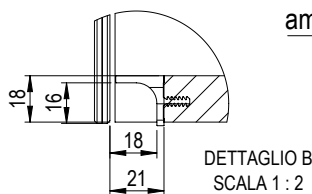

1617C0577

Armoire de toilette SKY, L70xH70xP13.5 cm,

2 portes à double miroir, charnière gauche et droite, corps/face laqué, Finitions Dekorativo 3D à choix, sans applique et prise en bas

infos & tarif en vigueur :

Photos non contractuelles. Tarifs mentionnés à titre indicatif selon la date d'exportation du document. Seules les offres établies par nos conseillers de vente font foi. Les dimensions en millimètres s'entendent sous réserve des tolérances d'usine, d'éventuelles modifications ultérieures, de même que de nouvelles possibilités de montage. La responsabilité ne peut être engagée en cas de cotes manquantes ou erronées (CO art. 100). Nos conditions générales de ventes et la tarification de notre service de livraison sont disponibles sur notre site internet : <https://www.magenta.ch/cgv.html> - <https://www.magenta.ch/logistique.html>