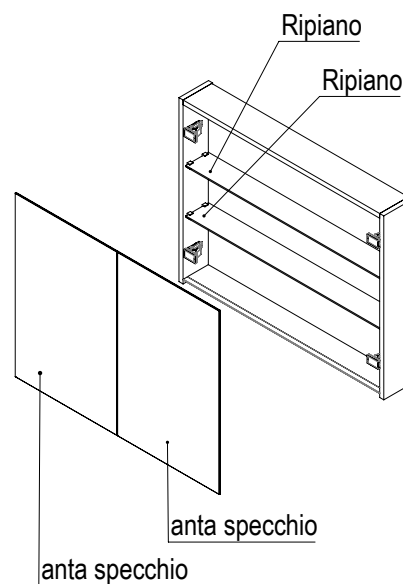

1617C0577

Armoire de toilette SKY, L70xH70xP13.5 cm,

2 portes à double miroir, charnière gauche et droite, corps/face laqué, Finitions Dekorativo 3D à choix, sans applique et prise en bas

infos & tarif en vigueur :