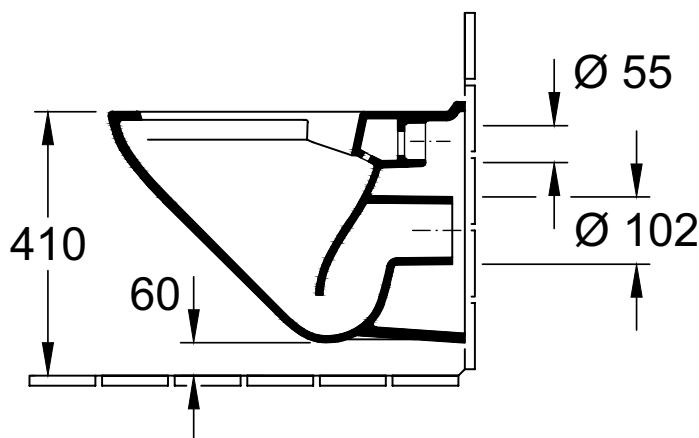

1625M0104

Cuvette WC murale VILLEROY & BOCH Novel, rimless, céramique, p  
encastrer volume de rinçage 3/4,5 l, standard, blanc

  
**Villeroy & Boch**  
1748

infos &amp; tarif en vigueur :

Photos non contractuelles. Tarifs mentionnés à titre indicatif selon la date d'exportation du document. Seules les offres établies par nos conseillers de vente font foi. Les dimensions en millimètres s'entendent sous réserve des tolérances d'usine, d'éventuelles modifications ultérieures, de même que de nouvelles possibilités de montage. La responsabilité ne peut être engagée en cas de cotes manquantes ou erronées (CO art. 100). Nos conditions générales de ventes et la tarification de notre service de livraison sont disponibles sur notre site internet :