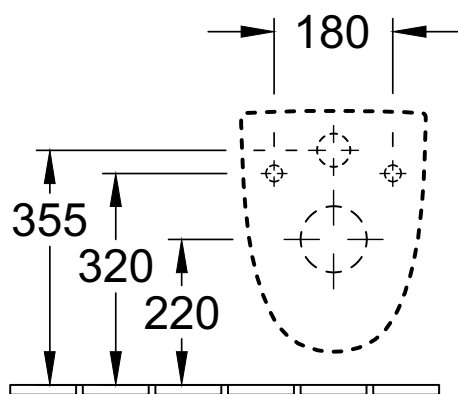

1625M0104

Cuvette WC murale VILLEROY & BOCH Novel, rimless, céramique, p  
encastrer volume de rinçage 3/4,5 l, standard, blanc

  
**Villeroy & Boch**  
1748

infos &amp; tarif en vigueur :

Photos non contractuelles. Tarifs mentionnés à titre indicatif selon la date d'exportation du document. Seules les offres établies par nos conseillers de vente font foi. Les dimensions en millimètres s'entendent sous réserve des tolérances d'usine, d'éventuelles modifications ultérieures, de même que de nouvelles possibilités de montage. La responsabilité ne peut être engagée en cas de cotes manquantes ou erronées (CO art. 100). Nos conditions générales de ventes et la tarification de notre service de livraison sont disponibles sur notre site internet :