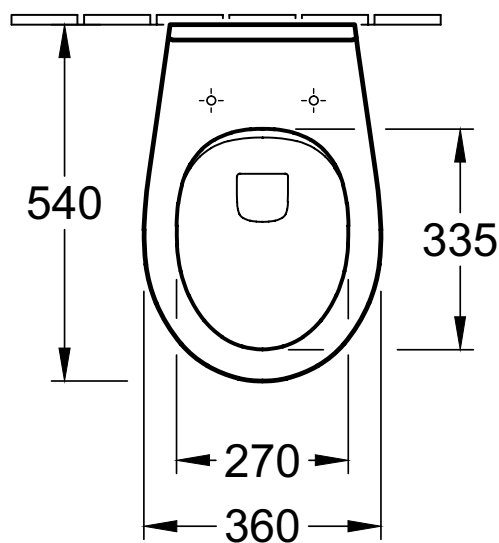

1625M0104

Cuvette WC murale VILLEROY & BOCH Novel, rimless, céramique, p  
encastrer volume de rinçage 3/4,5 l, standard, blanc

  
**Villeroy & Boch**  
1748

infos &amp; tarif en vigueur :

Photos non contractuelles. Tarifs mentionnés à titre indicatif selon la date d'exportation du document. Seules les offres établies par nos conseillers de vente font foi. Les dimensions en millimètres s'entendent sous réserve des tolérances d'usine, d'éventuelles modifications ultérieures, de même que de nouvelles possibilités de montage. La responsabilité ne peut être engagée en cas de cotes manquantes ou erronées (CO art. 100). Nos conditions générales de ventes et la tarification de notre service de livraison sont disponibles sur notre site internet :