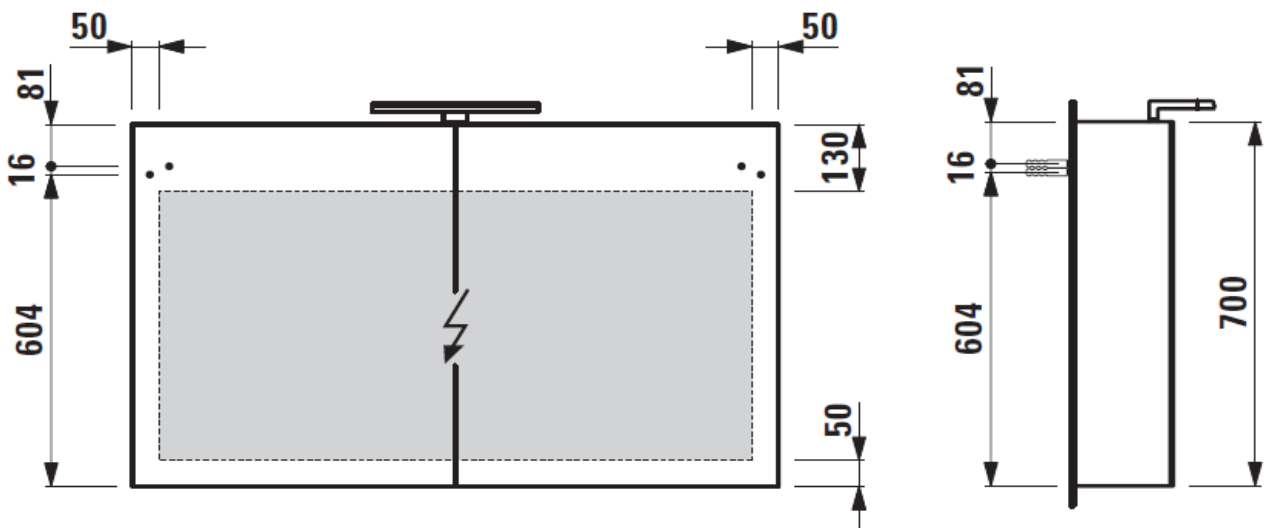

Artikel	1. Ausgabe	
Article	242924	1. Edition
Articolo		2-2019
Art. No	4.0291.2.110.260.1	Mut.

Spiegelschrank BASE
Armoire de toilette BASE
Armadietto da bagno BASE

Copyright **LAUFEN**

Die Massangaben in Millimeter verstehen sich unter dem Vorbehalt der Werkstoleranzen, eventuell späterer Änderungen sowie weiterer Montagemöglichkeiten. Die Haftung für Folgen fehlerhafter oder unvollständiger Massangaben ist ausgeschlossen (Art. 100 OR).

Les dimensions en millimètre s'entendent sous réserve des tolérances d'usine, d'éventuelles modifications ultérieures, de même que de nouvelles possibilités de montage. La responsabilité ne peut être engagée en cas de cotes manquantes ou erronées (CD art. 100).

Le dimensioni in millimetri s'intendono fatte salve le tolleranze di fabbricazione, le eventuali modifiche successive e le ulteriori alternative di montaggio. Si declina qualsiasi responsabilità per le conseguenze legate a dimensioni errate o incomplete (art. 100 CO).