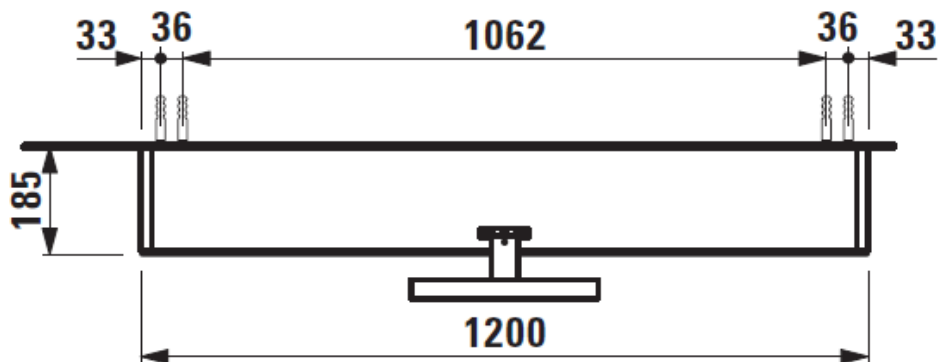

Artikel	1. Ausgabe	
Article	242924	1. Edition
Articolo		2-2019
Art. No	4.0291.2.110.260.1	Mut.

Spiegelschrank BASE
Armoire de toilette BASE
Armadietto da bagno BASE

Copyright **LAUFEN**

Die Massangaben in Millimeter verstehen sich unter dem Vorbehalt der Werkstoleranzen, eventuell späterer Änderungen sowie weiterer Montagemöglichkeiten. Die Haftung für Folgen fehlerhafter oder unvollständiger Massangaben ist ausgeschlossen (Art. 100 OR).

Les dimensions en millimètre s'entendent sous réserve des tolérances d'usine, d'éventuelles modifications ultérieures, de même que de nouvelles possibilités de montage. La responsabilité ne peut être engagée en cas de cotes manquantes ou erronées (CD art. 100).

Le dimensioni in millimetri s'intendono fatte salve le tolleranze di fabbricazione, le eventuali modifiche successive e le ulteriori alternative di montaggio. Si declina qualsiasi responsabilità per le conseguenze legate a dimensioni errate o incomplete (art. 100 CO).